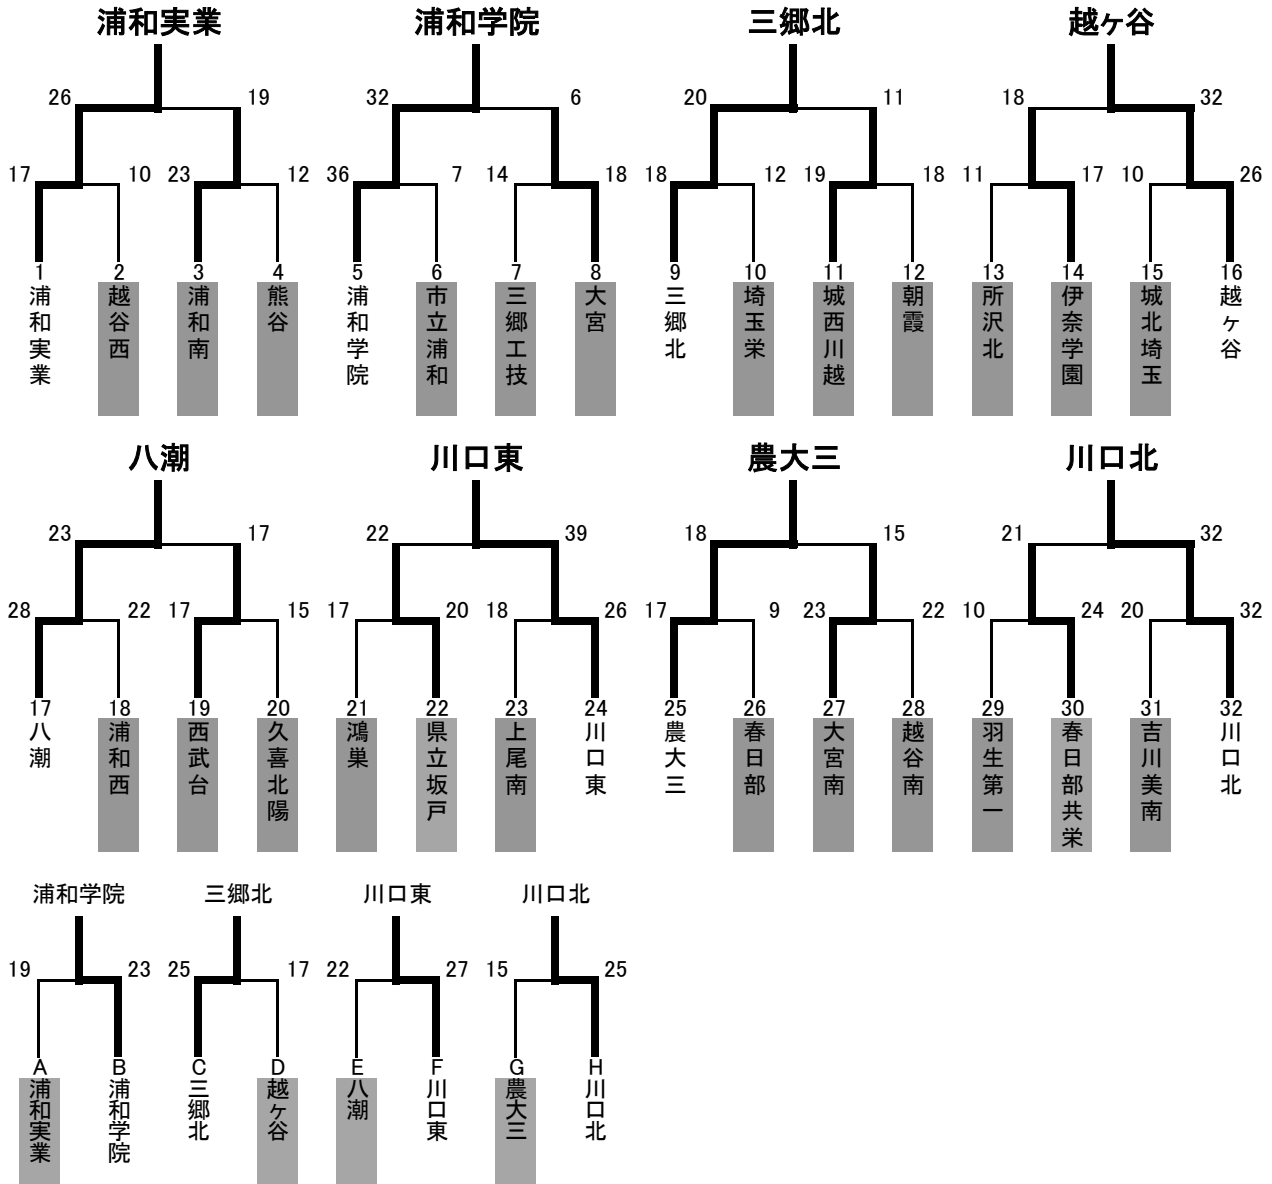

平成25年度 新人大会兼関東大会第一次予選会及び県民総合体育大会

男子

	浦和学院	三郷北	川口東	川口北	勝ち点	順位
浦和学院	-	30 ○ 17	28 ○ 27	18 × 19	6	2
三郷北	17 × 30	-	26 ○ 25	15 × 30	3	3
川口東	27 × 28	25 × 26	-	21 × 36	0	4
川口北	19 ○ 18	30 ○ 15	36 ○ 21	-	9	1

優勝 県立川口北高等学校