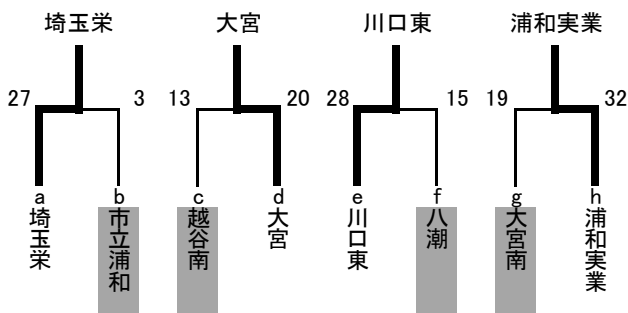

第4位 県立川口東高等学校

三浦亮 浦和学院

田中亮介 三郷北

西部慎太郎 川口東

平成25年度 新人大会兼関東大会第一次予選会及び県民総合体育大会

女子

	埼玉栄	大宮	川口東	浦和実業	勝ち点	順位
埼玉栄	-	34 ○ 17	36 ○ 16	28 ○ 27	9	1
大宮	17 × 34	-	24 × 29	19 × 34	0	4
川口東	16 × 36	29 ○ 24	-	23 × 45	3	3
浦和実業	27 × 28	34 ○ 19	45 ○ 23	-	6	2