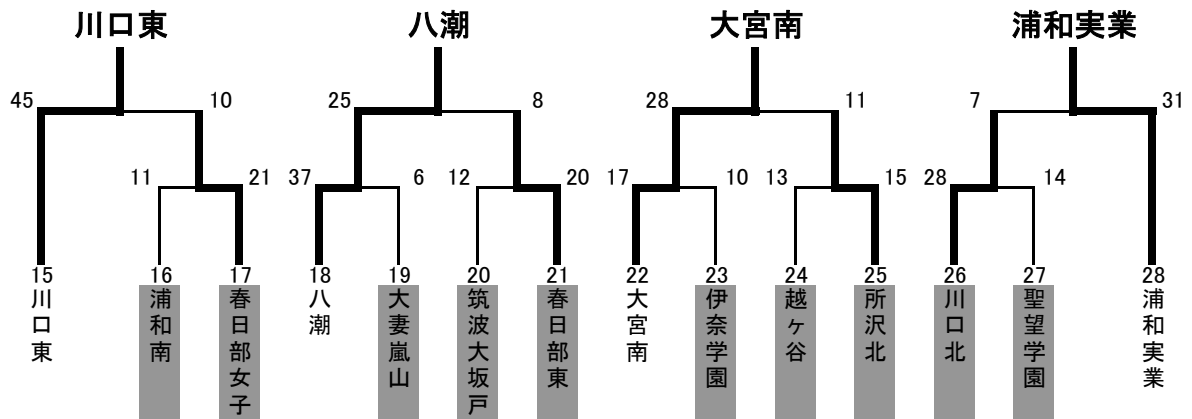

第4位 県立川口東高等学校

三浦亮 浦和学院

田中亮介 三郷北

西部慎太郎 川口東

平成25年度 新人大会兼関東大会第一次予選会及び県民総合体育大会

女子

	埼玉栄	大宮	川口東	浦和実業	勝ち点	順位
埼玉栄	-	34 ○ 17	36 ○ 16	28 ○ 27	9	1
大宮	17 × 34	-	24 × 29	19 × 34	0	4
川口東	16 × 36	29 ○ 24	-	23 × 45	3	3
浦和実業	27 × 28	34 ○ 19	45 ○ 23	-	6	2