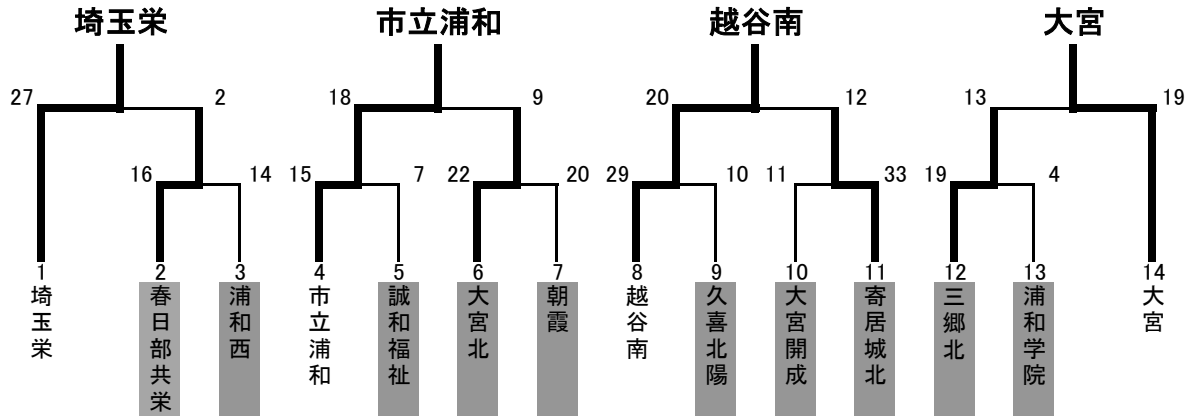

第4位 県立川口東高等学校

三浦亮 浦和学院

田中亮介 三郷北

西部慎太郎 川口東

平成25年度 新人大会兼関東大会第一次予選会及び県民総合体育大会

女子

	埼玉栄	大宮	川口東	浦和実業	勝ち点	順位
埼玉栄	-	34 ○ 17	36 ○ 16	28 ○ 27	9	1
大宮	17 × 34	-	24 × 29	19 × 34	0	4
川口東	16 × 36	29 ○ 24	-	23 × 45	3	3
浦和実業	27 × 28	34 ○ 19	45 ○ 23	-	6	2