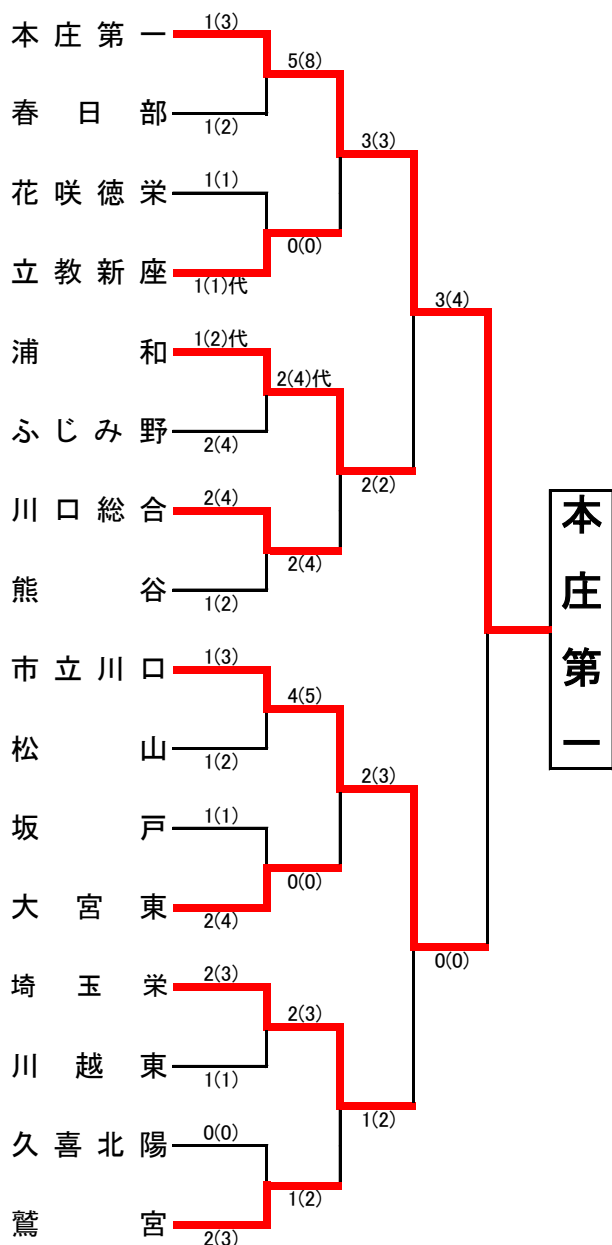

平成25年度 第60回学校総合体育大会兼全国高等学校総合体育大会埼玉県予選会  
於：県立武道館

平成25年6月17日

<男子団体の部 ベスト16以上の記録>

平成25年6月18日

<女子団体の部 ベスト16以上の記録>

1位	本庄第一高等学校
2位	川口市立川口高等学校
3位	埼玉県立浦和高等学校
	埼玉県栄高等学校
5位	立教新座高等学校
	川口市立川口総合高等学校
	埼玉県立大宮東高等学校
	埼玉県立鷺宮高等学校

1位	淑徳与野高等学校
2位	埼玉栄高等学校
3位	埼玉県立伊奈学園総合高等学校
	埼玉県立蕨高等学校
5位	埼玉県立坂戸高等学校
	埼玉県立ふじみ野高等学校
	川口市立川口高等学校
	秋草学園高等学校