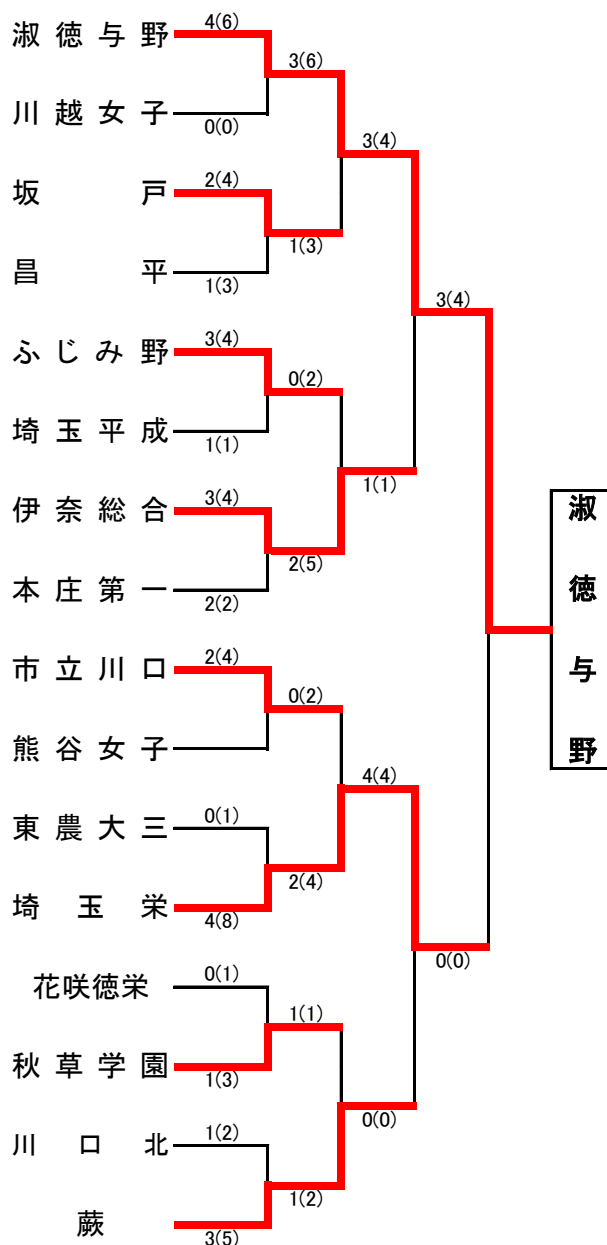

平成25年度 第60回学校総合体育大会兼全国高等学校総合体育大会埼玉県予選会  
於：県立武道館

平成25年6月17日

<男子団体の部 ベスト16以上の記録>

平成25年6月18日

<女子団体の部 ベスト16以上の記録>

1位	本庄第一高等学校
2位	川口市立川口高等学校
3位	埼玉県立浦和高等学校
	埼玉県栄高等学校
5位	立教新座高等学校
	川口市立川口総合高等学校
	埼玉県立大宮東高等学校
	埼玉県立鷺宮高等学校

1位	淑徳与野高等学校
2位	埼玉栄高等学校
3位	埼玉県立伊奈学園総合高等学校
	埼玉県立蕨高等学校
5位	埼玉県立坂戸高等学校
	埼玉県立ふじみ野高等学校
	川口市立川口高等学校
	秋草学園高等学校