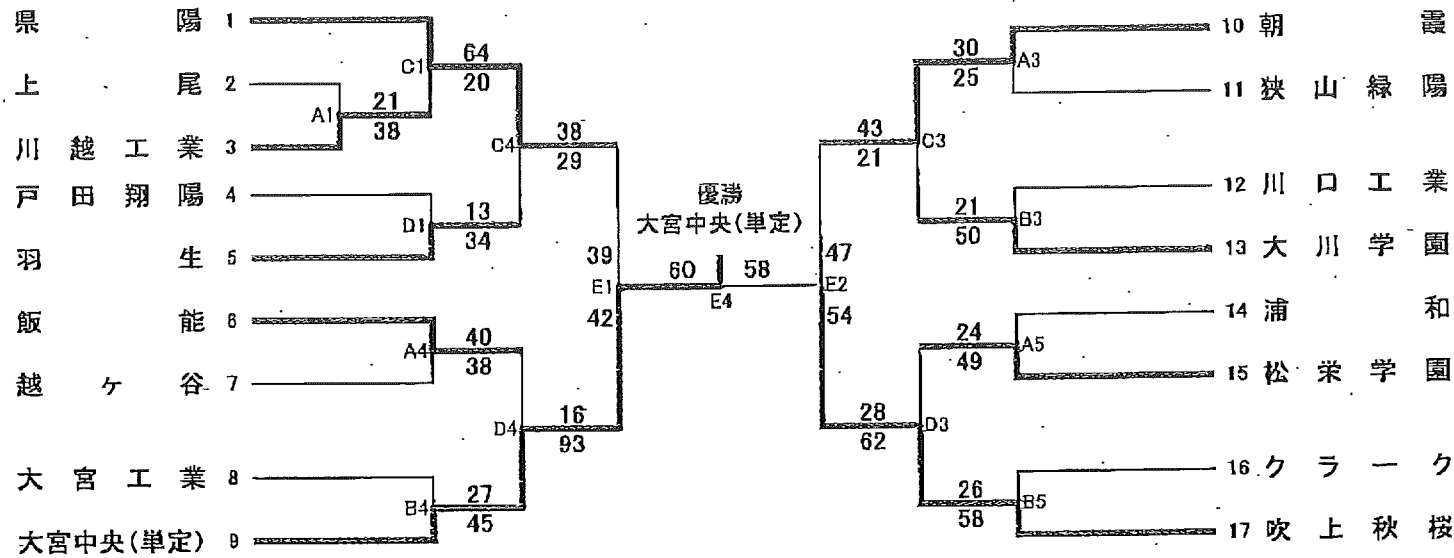

【日程・試合会場】

6月 2日(日) 川口工業 A・B
 6月 9日(日) 県立スポーツ総合センター C・D
 6月16日(日) 羽生 E

【男子】

【女子】