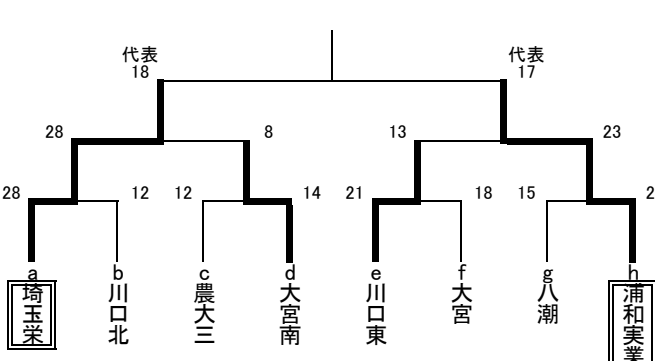

平成24年度関東大会第二次予選

女子

平成24年度関東大会第二次予選 日程

4月21日 土

	時間	Aエイト	B吉川高	C熊ド	D熊ド	E熊ド
1	9:30	せ	い	あ	お	こ
2	10:40	15	か	つ	け	う
3	11:50	11	ち	す	1	3
4	13:00	2	12	4	5	6
5	14:10	7	13	8	9	10
6	15:20		14			

エイト:エイトアリーナ
吉川高:吉川高校
熊ド:熊谷ドーム

4月22日 日

	時間	Aエイト	B熊ド	C熊ド	D熊ド
1	10:00	た	え	き	く
2	11:10	し	さ	そ	て
3	12:20	16	19	20	21
4	13:30	18	22	23	24
5	14:40	17	25	26	27
6	15:50	31	28	29	30

エイト:エイトアリーナ
熊ド:熊谷ドーム

4月28日 土

	時間	Aエイト	B熊ド	C熊ド	D熊ド
1	10:00	な	と	に	ぬ
2	11:10	は	ね	の	ひ
3	12:20	32	33	35	36
4	13:30	34	37	38	39

エイト:エイトアリーナ
熊ド:熊谷ドーム

4月30日 月

	時間	A草加	B草加
1	10:00	ふ	へ
2	11:10	ほ	ま
3	12:20	40	41
4	13:30	42	43
5	14:40	み	む
6	16:10	44	45

草加:草加市スポーツ健康都市記念体育館

5月4日 金

	時間	A草加	B草加
1	10:00	め	も
2	11:20	46	47
3	12:40	や	ゆ
4	14:00	48	49

草加:草加市スポーツ健康都市記念体育館

5月5日 土

	時間	A三郷
1	10:00	よ
2	11:20	50
3	12:40	ら
4	14:00	51

三郷:三郷市総合記念体育館