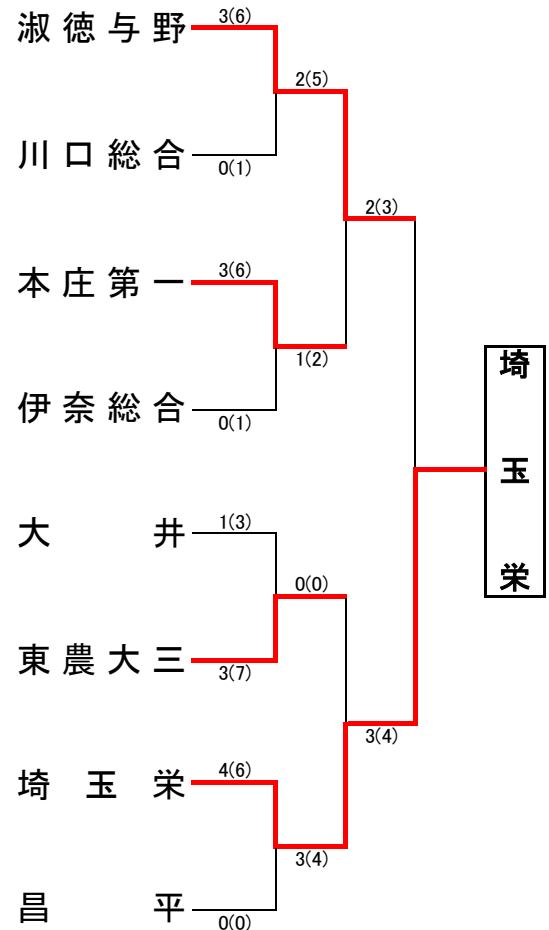

埼玉県高等学校・剣道大会の記録 (報道用)

大会名称	第59回 学校総合体育大会兼全国高等学校総合体育大会埼玉県予選会 女子団体の部		
主催	高体連	会場	越谷市総合体育館
開催年月日	平成24年 6月 17(日)		
参加学校数	女子	86	チーム
参加選手数	女子	688	名

ベスト16

淑徳与野	1(1)	0(0)	熊谷女子
川口総合	2(2)	1(1)	大宮東
本庄第一	0(1)代	0(1)	市立川口
伊奈総合	3(7)	2(4)	花咲徳栄
大井	3(4)	1(2)	久喜
東農大三	2(3)	0(1)	蕨
埼玉栄	5(6)	0(0)	浦和北
昌平	3(5)	2(2)	川口北

ベスト8(準々決勝)

淑徳与野	3(6)	0(1)	川口総合
本庄第一	3(6)	0(1)	伊奈総合
東農大三	3(7)	1(3)	大井
埼玉栄	4(6)	0(0)	昌平

ベスト4(準決勝)

淑徳与野	2(5)	1(2)	本庄第一
埼玉栄	3(4)	0(0)	東農大三

決勝

校名(計)	淑徳与野	2(3)	3(4)	埼玉栄
先鋒	駒林	メ 一本勝		鈴木
次鋒	尾関		一本勝 コ	松本
中堅	岡崎	ド 延長	コメ	端
副将	玉川	ド 延長		浦田
大将	辻本		一本勝 メ	▲ 伯耆田
代表者戦				

1位	埼玉栄高等学校
2位	淑徳与野高等学校
3位	本庄第一高等学校
	東京農業大学第三高等学校

全国大会出場校 ◆ 埼玉栄高等学校 3年ぶり 17回目の出場

全国高等学校総合体育大会 剣道の部 8月7日～9日 新潟県新潟市 新潟市東総合スポーツセンターにて開