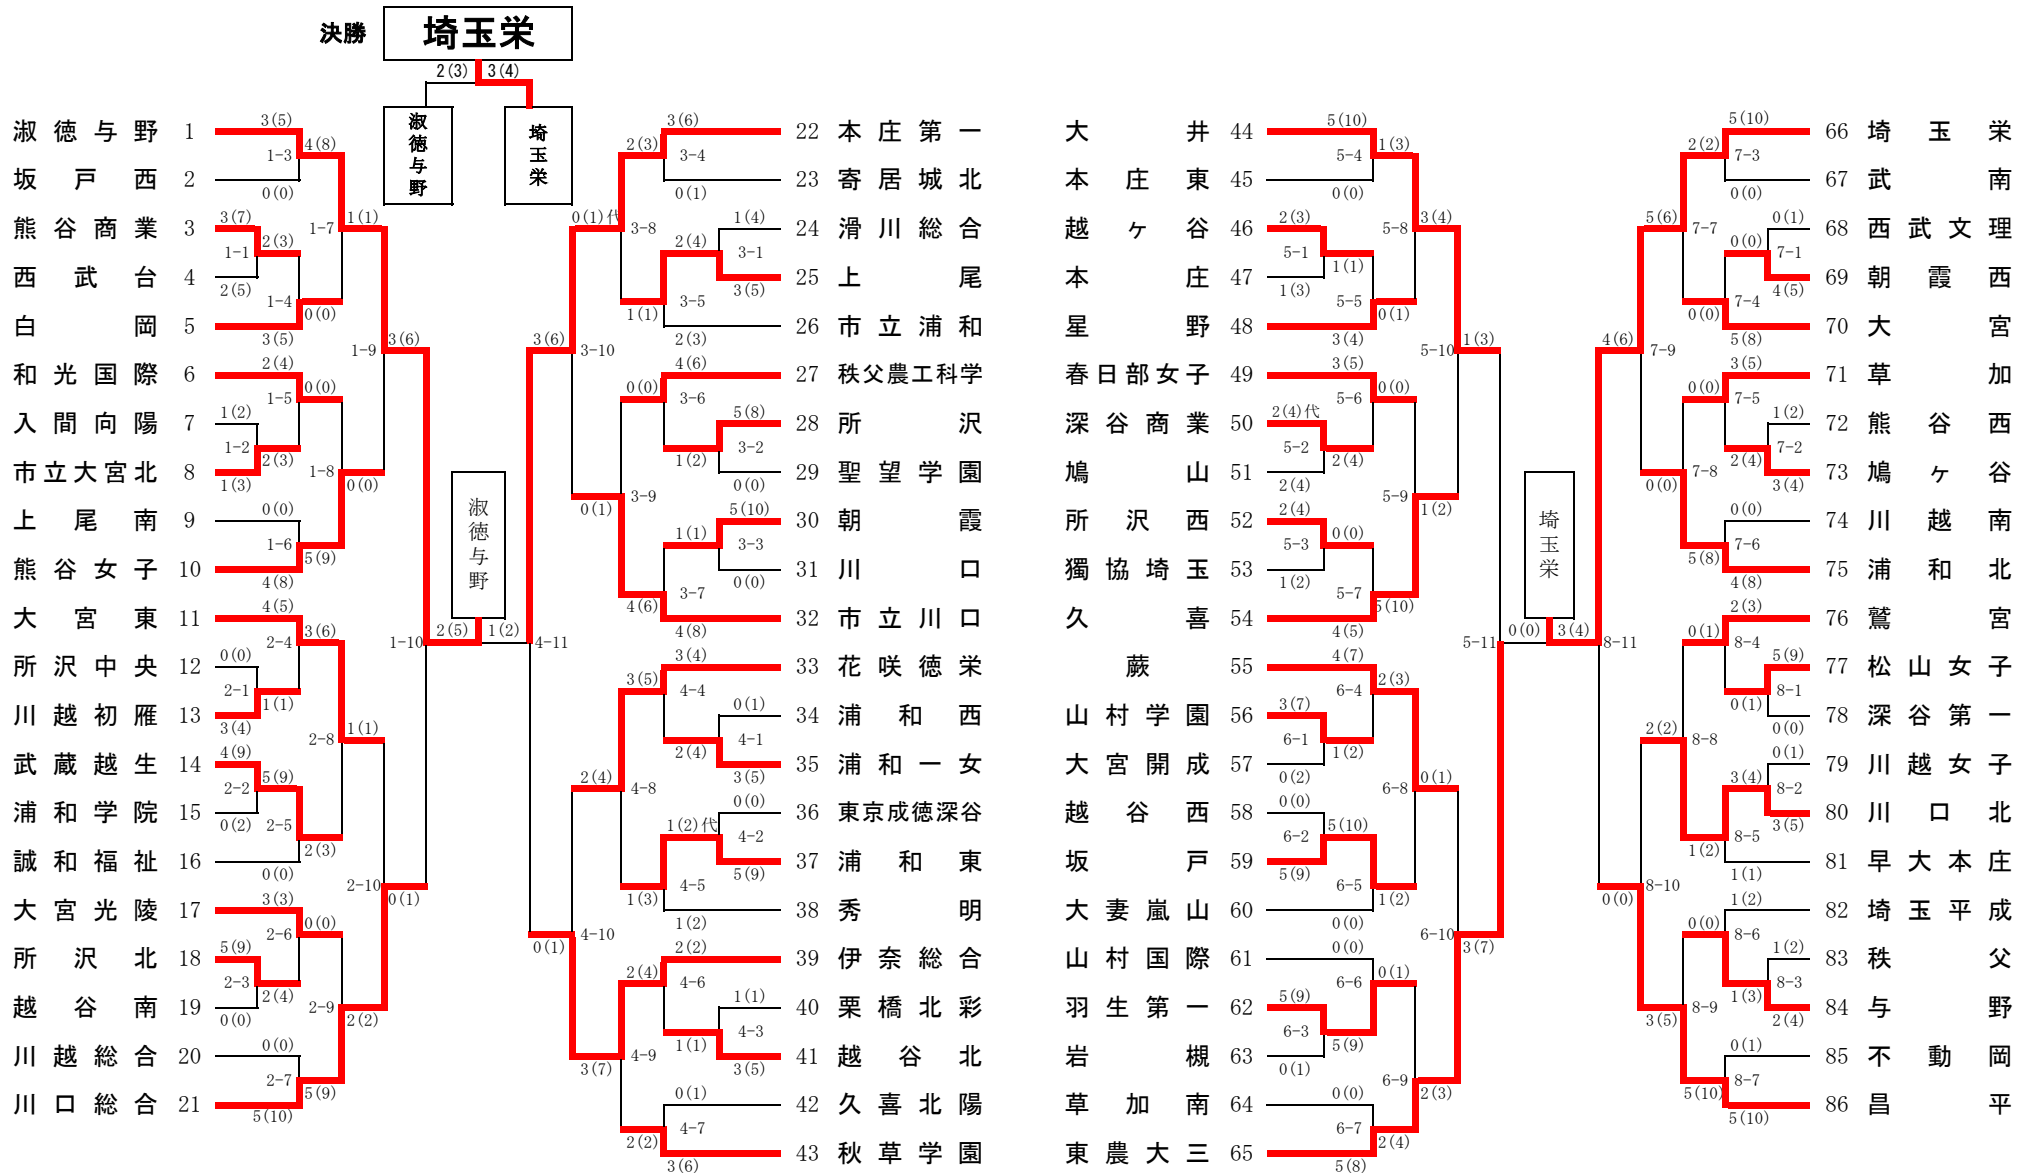

平成24年度 第59回学校総合体育大会
兼全国高等学校総合体育大会埼玉県予選会 剣道女子団体の部

平成24年6月17日
於：越谷市立総合体育館