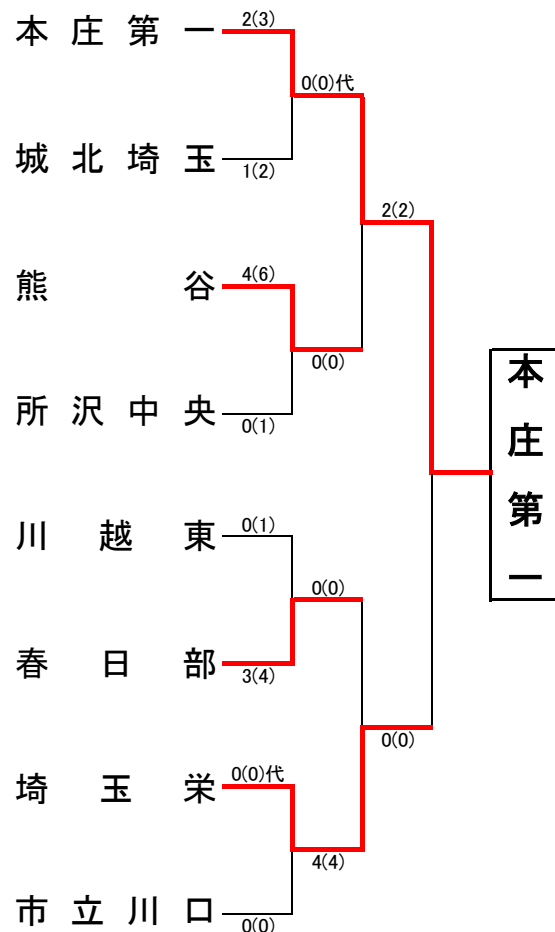

## 埼玉県高等学校・剣道大会の記録 (報道用)

大会名称	第59回 学校総合体育大会兼全国高等学校総合体育大会埼玉県予選会 男子団体の部		
主催	高体連	会場	越谷市総合体育館
開催年月日	平成24年 6月16日(土)		
参加学校数	男子	136	チーム
参加選手数	男子	1088	名

### ◆準々決勝以上の記録◆