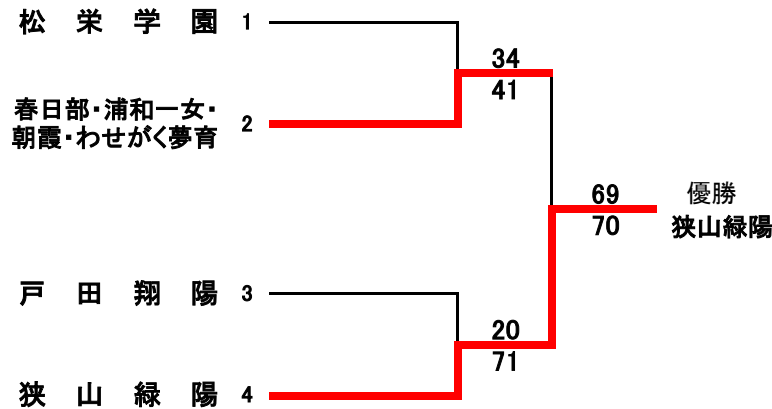

〔日程・試合会場〕

- 1月14日(日) 川口工業高校
- 1月21日(日) 吹上秋桜高校
- 1月28日(日) 狭山緑陽高校

【男子】

【女子】

男子

- 1位 春日部
- 2位 越ヶ谷
- 3位 川口市立・松栄学園

女子

- 1位 狭山緑陽
- 2位 合同チーム
- 3位 戸田翔陽・松栄学園