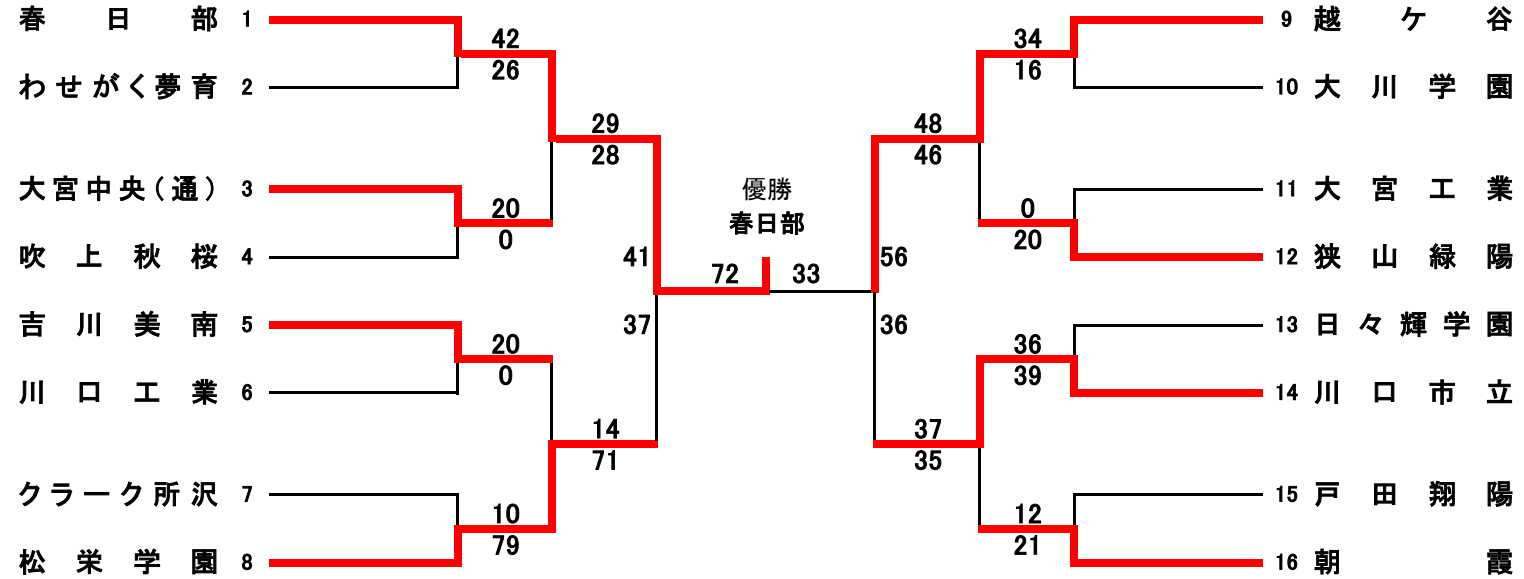

〔日程・試合会場〕

- 1月14日(日) 川口工業高校
- 1月21日(日) 吹上秋桜高校
- 1月28日(日) 狭山緑陽高校

【男子】

【女子】

男子

- 1位 春日部
- 2位 越ヶ谷
- 3位 川口市立・松栄学園

女子

- 1位 狭山緑陽
- 2位 合同チーム
- 3位 戸田翔陽・松栄学園