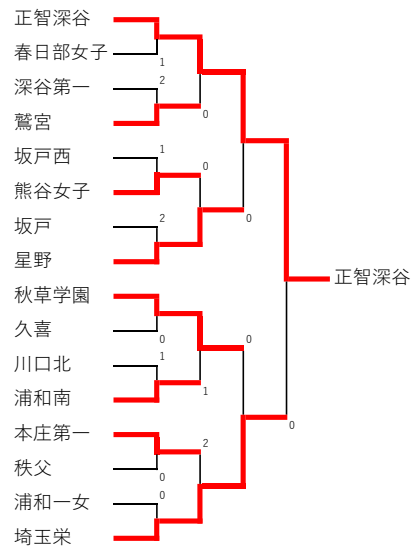

◆男子学校対抗

◆女子学校対抗

◆男子シングルス

◆女子シングルス

◆男子準決勝

杉山 [埼玉栄]	11	-	9	石井 [春日部東]		
	11	-	5			
	3	11	-		9	0
	-	-	-		-	-
	-	-	-		-	-

◆女子準決勝

長部 [正智深谷]	11	-	3	山口 [正智深谷]		
	11	-	9			
	3	11	-		9	0
	-	-	-		-	-
	-	-	-		-	-

◆男子準決勝

須黒 [埼玉栄]	11	-	7	福田 [埼玉栄]		
	11	-	8			
	3	8	-		11	1
	-	12	-		10	-
	-	-	-		-	-

◆女子準決勝

狩野 [埼玉栄]	11	-	13	矢島 [正智深谷]		
	11	-	9			
	3	8	-		11	2
	-	11	-		9	-
	-	11	-		3	-

◆男子決勝

杉山 [埼玉栄]	9	-	11	須黒 [埼玉栄]		
	11	-	5			
	3	11	-		9	1
	-	11	-		4	-
	-	-	-		-	-

◆女子決勝

長部 [正智深谷]	4	-	11	狩野 [埼玉栄]		
	15	-	13			
	2	8	-		11	3
	-	11	-		7	-
	-	7	-		11	-

◆男子3位決定戦

石井 [春日部東]	0	10 7 10	— — —	12 11 12	3	福田 [埼玉栄]
-----------	---	---------------	-------------	----------------	---	----------