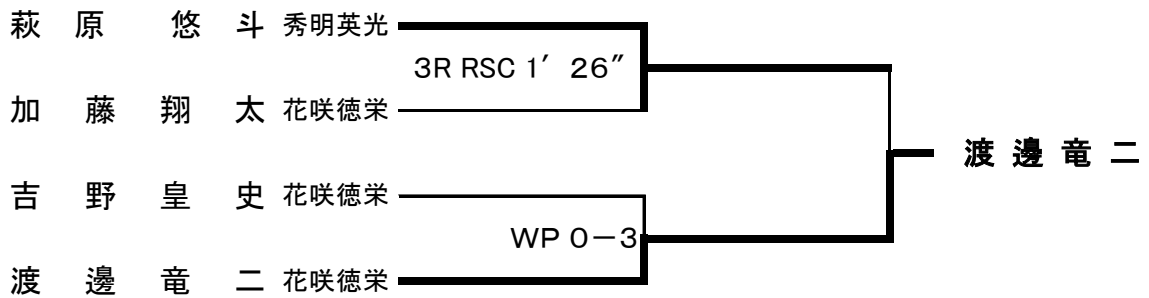

2021年度 関東高等学校体育大会ボクシング競技県予選会

2021年5月8日(土)～9日(日)

大 利 根 文 化 体 育 館

8 日

9 日

ライトフライ級

フライ級

バンタム級

ライト級