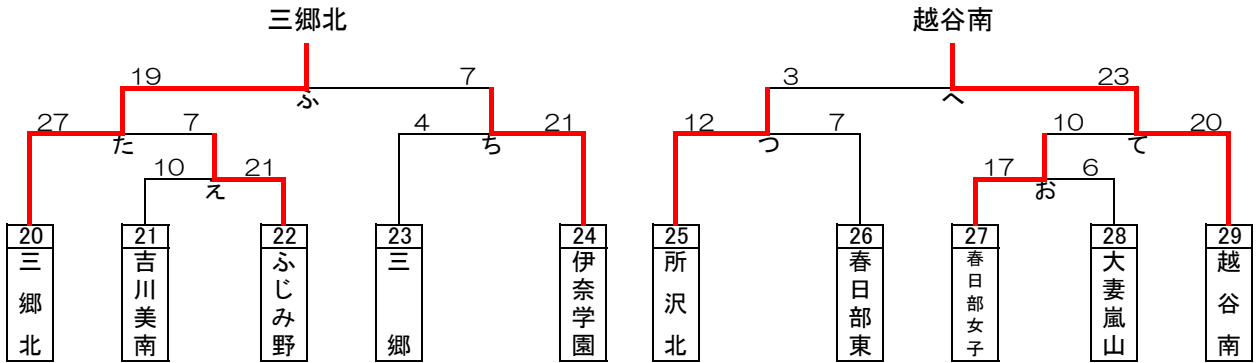

令和元年度インターハイ予選組み合わせ(男子)

男子

優勝: 浦和学院高等学校  
(29年連続31回目の優勝)  
準優勝: 埼玉県立川口東  
高等学校  
第3位: 埼玉県立越谷南  
高等学校  
第3位: 浦和実業学園  
高等学校  
優勝した浦和学院高等学校は、  
8月4日より熊本県で開催される  
インターハイに出場します。

～ベストセブン～  
豊増 明志 (浦和学院)  
狩野 直樹 (浦和学院)  
松原 綾汰 (浦和学院)  
山口 翔司 (川口東)  
高橋 響 (川口東)  
森 翔馬 (越谷南)  
野呂 健太郎 (浦和実業)

令和元年度インターハイ予選組み合わせ(女子)

優勝: 埼玉栄高等学校  
(2年連続10回目の優勝)

準優勝: 浦和実業学園  
高等学校

第3位: 埼玉県立越谷南  
高等学校

第3位: 埼玉県立川口東  
高等学校

優勝した埼玉栄高等学校は、  
8月4日より熊本県で開催される  
インターハイに出場します。

～ベストセブン～

中 彩乃 (埼玉栄)  
杉崎 琴音 (埼玉栄)  
藤澤 舞子 (埼玉栄)