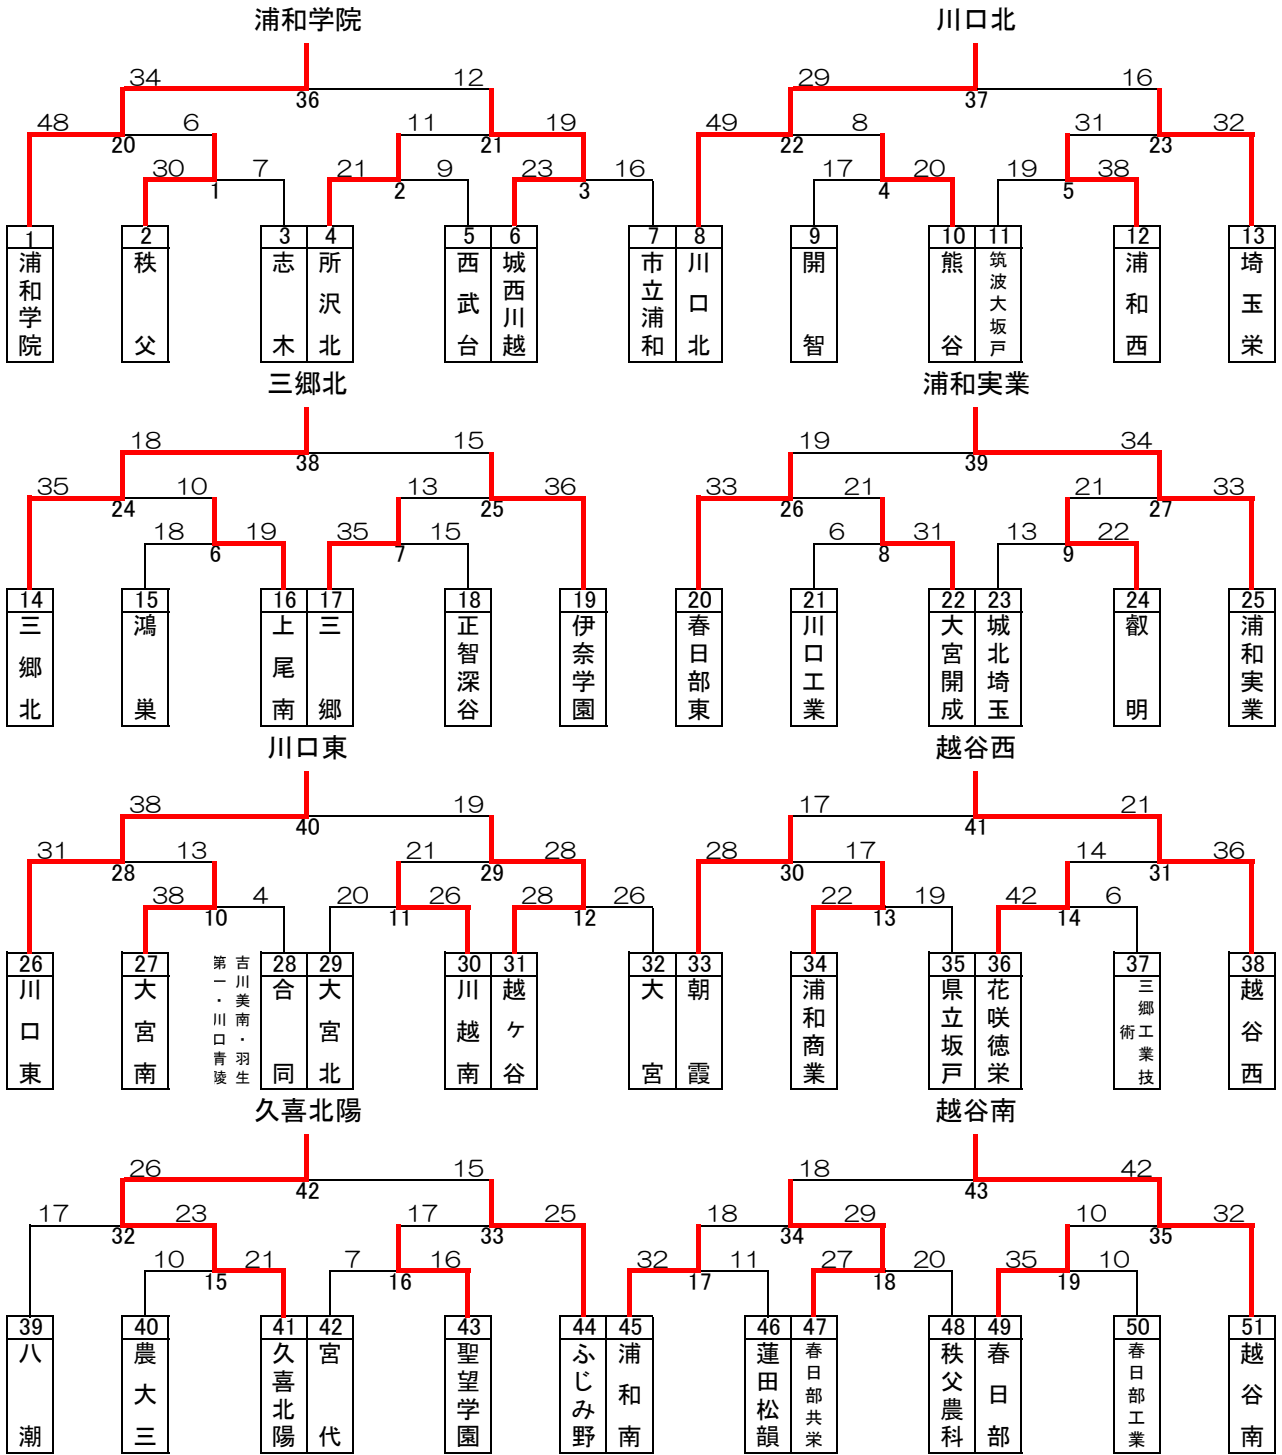

令和元年度インターハイ予選組み合わせ(男子)

男子

優勝: 浦和学院高等学校  
(29年連続31回目の優勝)  
準優勝: 埼玉県立川口東  
高等学校  
第3位: 埼玉県立越谷南  
高等学校  
第3位: 浦和実業学園  
高等学校  
優勝した浦和学院高等学校は、  
8月4日より熊本県で開催される  
インターハイに出場します。

～ベストセブン～  
豊増 明志 (浦和学院)  
狩野 直樹 (浦和学院)  
松原 綾汰 (浦和学院)  
山口 翔司 (川口東)  
高橋 響 (川口東)  
森 翔馬 (越谷南)  
野呂 健太郎 (浦和実業)

令和元年度インターハイ予選組み合わせ(女子)

優勝: 埼玉栄高等学校  
(2年連続10回目の優勝)

準優勝: 浦和実業学園  
高等学校

第3位: 埼玉県立越谷南  
高等学校

第3位: 埼玉県立川口東  
高等学校

優勝した埼玉栄高等学校は、  
8月4日より熊本県で開催される  
インターハイに出場します。

～ベストセブン～

中 彩乃 (埼玉栄)  
杉崎 琴音 (埼玉栄)  
藤澤 舞子 (埼玉栄)