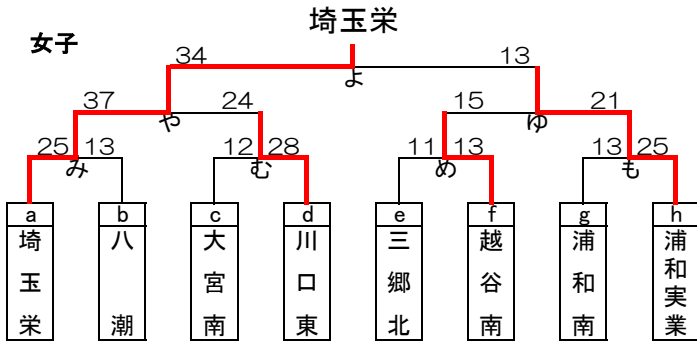

令和元年度インターハイ予選組み合わせ(男子)

男子

優勝: 浦和学院高等学校  
(29年連続31回目の優勝)  
準優勝: 埼玉県立川口東  
高等学校  
第3位: 埼玉県立越谷南  
高等学校  
第3位: 浦和実業学園  
高等学校  
優勝した浦和学院高等学校は、  
8月4日より熊本県で開催される  
インターハイに出場します。

～ベストセブン～  
豊増 明志 (浦和学院)  
狩野 直樹 (浦和学院)  
松原 綾汰 (浦和学院)  
山口 翔司 (川口東)  
高橋 響 (川口東)  
森 翔馬 (越谷南)  
野呂 健太郎 (浦和実業)

令和元年度インターハイ予選組み合わせ(女子)

優勝: 埼玉栄高等学校  
(2年連続10回目の優勝)

準優勝: 浦和実業学園  
高等学校

第3位: 埼玉県立越谷南  
高等学校

第3位: 埼玉県立川口東  
高等学校

優勝した埼玉栄高等学校は、  
8月4日より熊本県で開催される  
インターハイに出場します。

～ベストセブン～

中 彩乃 (埼玉栄)  
杉崎 琴音 (埼玉栄)  
藤澤 舞子 (埼玉栄)