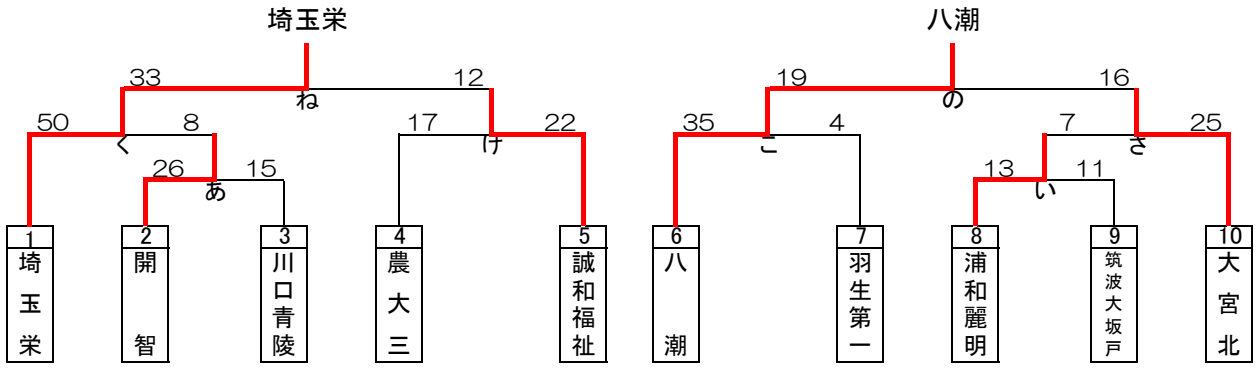

令和元年度インターハイ予選組み合わせ(男子)

男子

優勝: 浦和学院高等学校  
(29年連続31回目の優勝)  
準優勝: 埼玉県立川口東  
高等学校  
第3位: 埼玉県立越谷南  
高等学校  
第3位: 浦和実業学園  
高等学校  
優勝した浦和学院高等学校は、  
8月4日より熊本県で開催される  
インターハイに出場します。

～ベストセブン～  
豊増 明志 (浦和学院)  
狩野 直樹 (浦和学院)  
松原 綾汰 (浦和学院)  
山口 翔司 (川口東)  
高橋 響 (川口東)  
森 翔馬 (越谷南)  
野呂 健太郎 (浦和実業)

令和元年度インターハイ予選組み合わせ(女子)

優勝: 埼玉栄高等学校  
(2年連続10回目の優勝)

準優勝: 浦和実業学園  
高等学校

第3位: 埼玉県立越谷南  
高等学校

第3位: 埼玉県立川口東  
高等学校

優勝した埼玉栄高等学校は、  
8月4日より熊本県で開催される  
インターハイに出場します。

～ベストセブン～

中 彩乃 (埼玉栄)  
杉崎 琴音 (埼玉栄)  
藤澤 舞子 (埼玉栄)