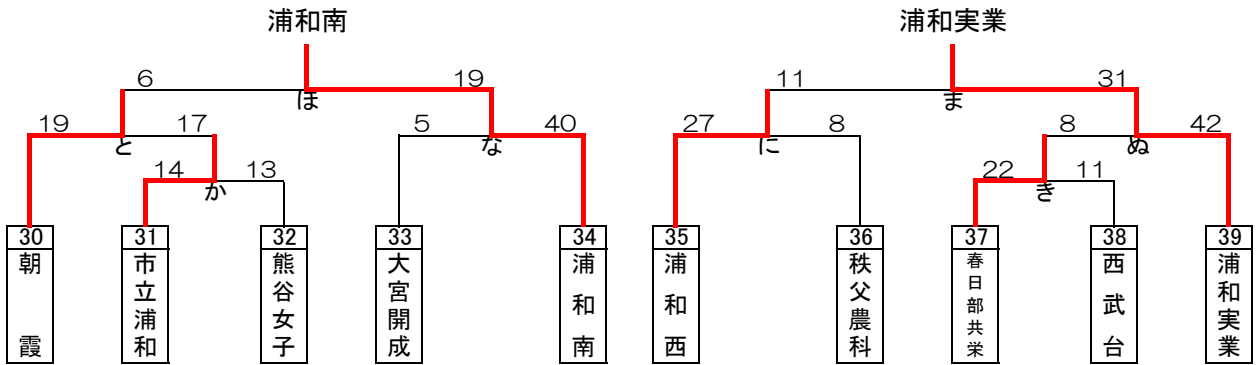

令和元年度インターハイ予選組み合わせ(男子)

男子

優勝: 浦和学院高等学校  
(29年連続31回目の優勝)  
準優勝: 埼玉県立川口東  
高等学校  
第3位: 埼玉県立越谷南  
高等学校  
第3位: 浦和実業学園  
高等学校  
優勝した浦和学院高等学校は、  
8月4日より熊本県で開催される  
インターハイに出場します。

～ベストセブン～  
豊増 明志 (浦和学院)  
狩野 直樹 (浦和学院)  
松原 綾汰 (浦和学院)  
山口 翔司 (川口東)  
高橋 響 (川口東)  
森 翔馬 (越谷南)  
野呂 健太郎 (浦和実業)

令和元年度インターハイ予選組み合わせ(女子)

優勝: 埼玉栄高等学校  
(2年連続10回目の優勝)

準優勝: 浦和実業学園  
高等学校

第3位: 埼玉県立越谷南  
高等学校

第3位: 埼玉県立川口東  
高等学校

優勝した埼玉栄高等学校は、  
8月4日より熊本県で開催される  
インターハイに出場します。

～ベストセブン～

中 彩乃 (埼玉栄)  
杉崎 琴音 (埼玉栄)  
藤澤 舞子 (埼玉栄)