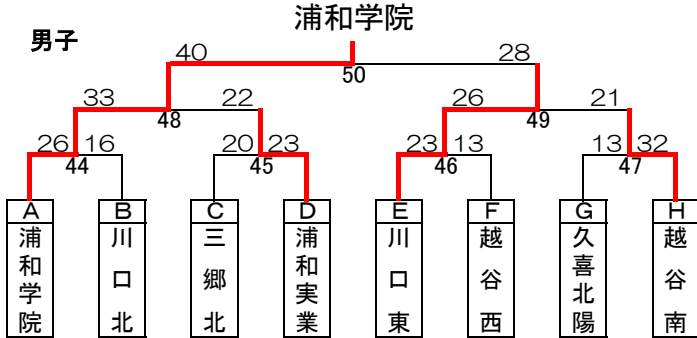

令和元年度インターハイ予選組み合わせ(男子)

男子

優勝: 浦和学院高等学校  
(29年連続31回目の優勝)  
準優勝: 埼玉県立川口東  
高等学校  
第3位: 埼玉県立越谷南  
高等学校  
第3位: 浦和実業学園  
高等学校  
優勝した浦和学院高等学校は、  
8月4日より熊本県で開催される  
インターハイに出場します。

～ベストセブン～  
豊増 明志 (浦和学院)  
狩野 直樹 (浦和学院)  
松原 綾汰 (浦和学院)  
山口 翔司 (川口東)  
高橋 響 (川口東)  
森 翔馬 (越谷南)  
野呂 健太郎 (浦和実業)

令和元年度インターハイ予選組み合わせ(女子)

優勝: 埼玉栄高等学校  
(2年連続10回目の優勝)

準優勝: 浦和実業学園  
高等学校

第3位: 埼玉県立越谷南  
高等学校

第3位: 埼玉県立川口東  
高等学校

優勝した埼玉栄高等学校は、  
8月4日より熊本県で開催される  
インターハイに出場します。

～ベストセブン～

中 彩乃 (埼玉栄)  
杉崎 琴音 (埼玉栄)  
藤澤 舞子 (埼玉栄)