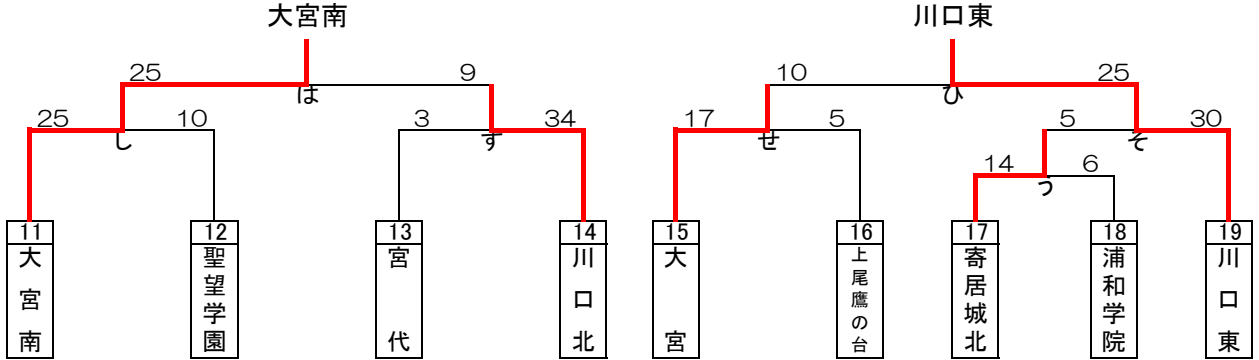

令和元年度インターハイ予選組み合わせ(男子)

男子

優勝: 浦和学院高等学校  
(29年連続31回目の優勝)  
準優勝: 埼玉県立川口東  
高等学校  
第3位: 埼玉県立越谷南  
高等学校  
第3位: 浦和実業学園  
高等学校  
優勝した浦和学院高等学校は、  
8月4日より熊本県で開催される  
インターハイに出場します。

～ベストセブン～  
豊増 明志 (浦和学院)  
狩野 直樹 (浦和学院)  
松原 綾汰 (浦和学院)  
山口 翔司 (川口東)  
高橋 響 (川口東)  
森 翔馬 (越谷南)  
野呂 健太郎 (浦和実業)

令和元年度インターハイ予選組み合わせ(女子)

優勝: 埼玉栄高等学校  
(2年連続10回目の優勝)

準優勝: 浦和実業学園  
高等学校

第3位: 埼玉県立越谷南  
高等学校

第3位: 埼玉県立川口東  
高等学校

優勝した埼玉栄高等学校は、  
8月4日より熊本県で開催される  
インターハイに出場します。

～ベストセブン～

中 彩乃 (埼玉栄)  
杉崎 琴音 (埼玉栄)  
藤澤 舞子 (埼玉栄)