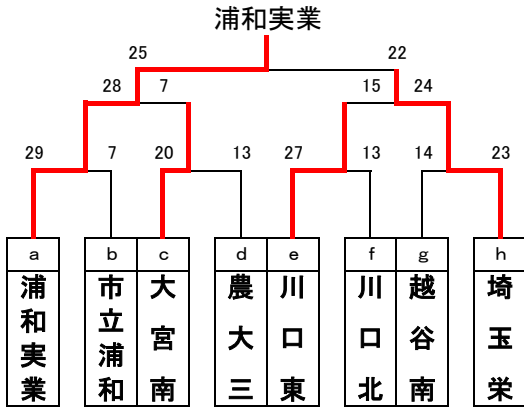

平成29年度関東大会予選トーナメント(男子)

平成29年度関東大会予選トーナメント(女子)

平成29年度関東大会予選 代表決定トーナメント(男女)

男子

優勝 浦和学院高等学校  
(8年連続24回目の優勝)  
(33年連続33回目の出場)

準優勝 浦和実業学園高等学校  
(8年連続29回目の出場)

3位 県立川口北高等学校  
(2年連続19回目の出場)

4位 県立越谷西高等学校

上位3校は、6月3日より  
群馬県富岡市他で行われる  
第63回関東高等学校選手権大会に  
出場します。

女子

優勝 浦和実業学園高等学校  
(5年連続27回目の優勝)  
(31年連続35回目の出場)

準優勝 埼玉栄高等学校  
(22年連続25回目の出場)

3位 県立大宮南高等学校  
(初出場)

4位 県立川口東高等学校  
(2年ぶり9回目の出場)

上位4校は、6月3日より  
群馬県富岡市他で行われる  
第63回関東高等学校選手権大会に  
出場します。