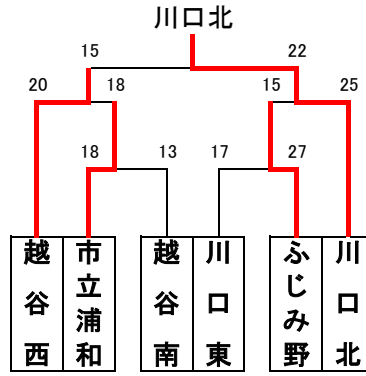

平成29年度関東大会予選トーナメント(男子)

平成29年度関東大会予選トーナメント(女子)

平成29年度関東大会予選 代表決定トーナメント(男女)

男子

優勝 浦和学院高等学校  
(8年連続24回目の優勝)  
(33年連続33回目の出場)

準優勝 浦和実業学園高等学校  
(8年連続29回目の出場)

3位 県立川口北高等学校  
(2年連続19回目の出場)

4位 県立越谷西高等学校

上位3校は、6月3日より  
群馬県富岡市他で行われる  
第63回関東高等学校選手権大会に  
出場します。

女子

優勝 浦和実業学園高等学校  
(5年連続27回目の優勝)  
(31年連続35回目の出場)

準優勝 埼玉栄高等学校  
(22年連続25回目の出場)

3位 県立大宮南高等学校  
(初出場)

4位 県立川口東高等学校  
(2年ぶり9回目の出場)

上位4校は、6月3日より  
群馬県富岡市他で行われる  
第63回関東高等学校選手権大会に  
出場します。