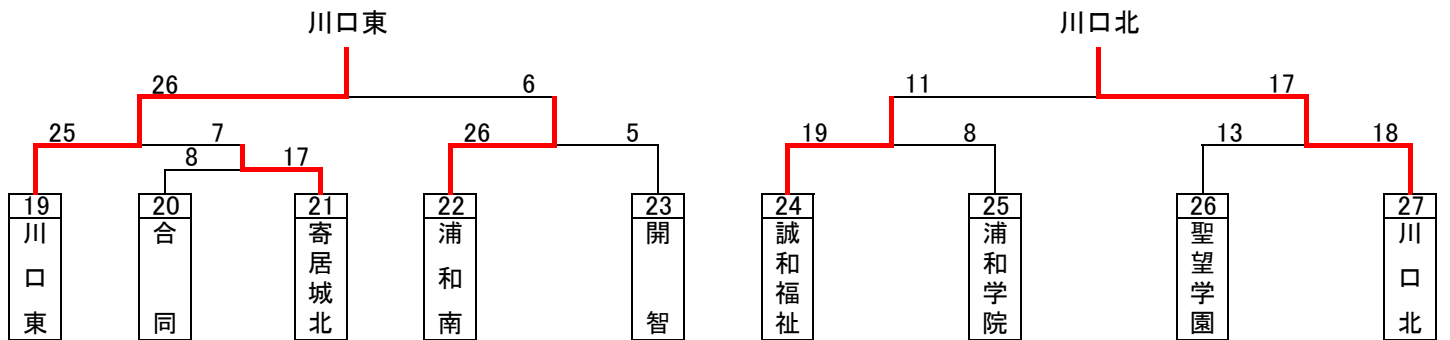

平成29年度関東大会予選トーナメント(男子)

平成29年度関東大会予選トーナメント(女子)

平成29年度関東大会予選 代表決定トーナメント(男女)

男子

優勝 浦和学院高等学校  
(8年連続24回目の優勝)  
(33年連続33回目の出場)

準優勝 浦和実業学園高等学校  
(8年連続29回目の出場)

3位 県立川口北高等学校  
(2年連続19回目の出場)

4位 県立越谷西高等学校