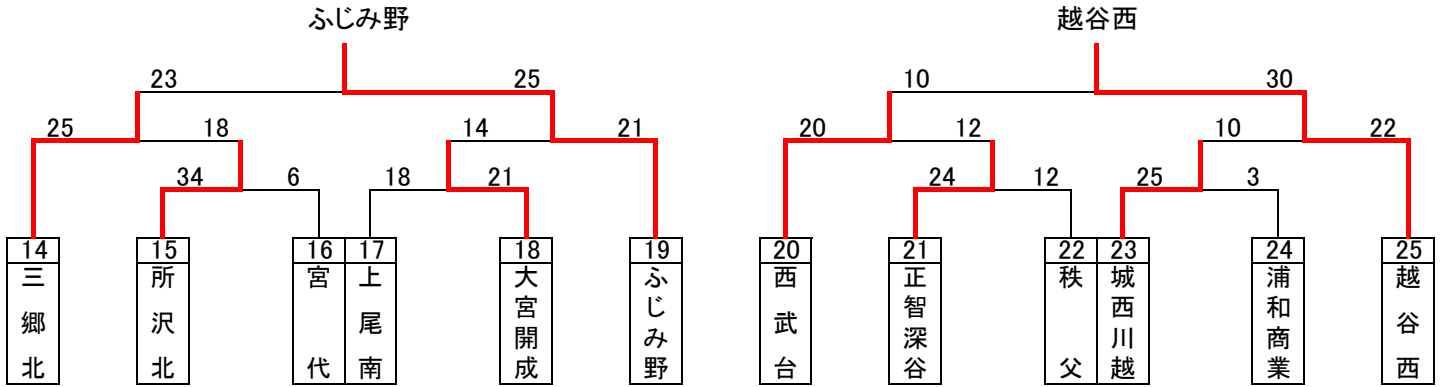

平成29年度関東大会予選トーナメント(男子)

平成29年度関東大会予選トーナメント(女子)

平成29年度関東大会予選 代表決定トーナメント(男女)

男子

優勝 浦和学院高等学校  
(8年連続24回目の優勝)  
(33年連続33回目の出場)

準優勝 浦和実業学園高等学校  
(8年連続29回目の出場)

3位 県立川口北高等学校  
(2年連続19回目の出場)

4位 県立越谷西高等学校

上位3校は、6月3日より  
群馬県富岡市他で行われる  
第63回関東高等学校選手権大会に  
出場します。

女子

優勝 浦和実業学園高等学校  
(5年連続27回目の優勝)  
(31年連続35回目の出場)

準優勝 埼玉栄高等学校  
(22年連続25回目の出場)

3位 県立大宮南高等学校  
(初出場)

4位 県立川口東高等学校  
(2年ぶり9回目の出場)

上位4校は、6月3日より  
群馬県富岡市他で行われる  
第63回関東高等学校選手権大会に  
出場します。