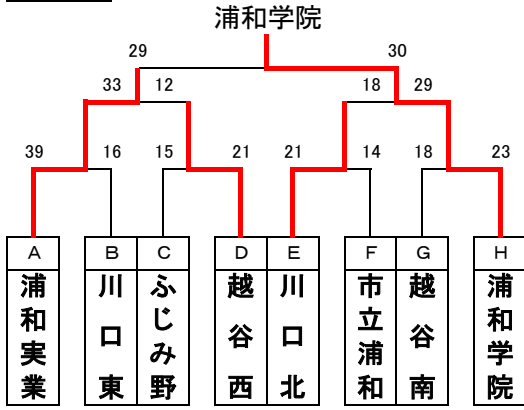

平成29年度関東大会予選トーナメント(男子)

平成29年度関東大会予選トーナメント(女子)

平成29年度関東大会予選 代表決定トーナメント(男女)

男子

優勝 浦和学院高等学校  
(8年連続24回目の優勝)  
(33年連続33回目の出場)

準優勝 浦和実業学園高等学校  
(8年連続29回目の出場)

3位 県立川口北高等学校  
(2年連続19回目の出場)

4位 県立越谷西高等学校