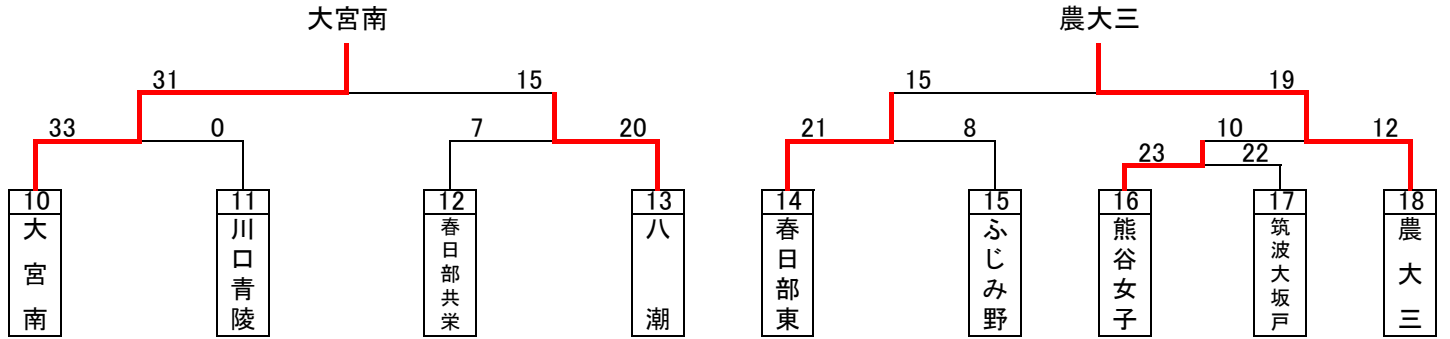

平成29年度関東大会予選トーナメント(男子)

平成29年度関東大会予選トーナメント(女子)

平成29年度関東大会予選 代表決定トーナメント(男女)

男子

優勝 浦和学院高等学校  
(8年連続24回目の優勝)  
(33年連続33回目の出場)

準優勝 浦和実業学園高等学校  
(8年連続29回目の出場)

3位 県立川口北高等学校  
(2年連続19回目の出場)

4位 県立越谷西高等学校