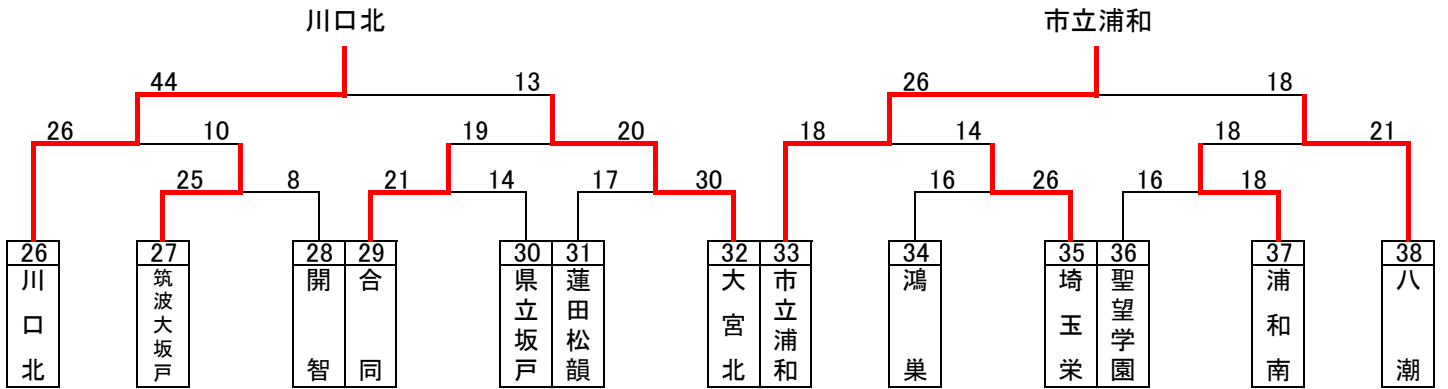

平成29年度関東大会予選トーナメント(男子)

平成29年度関東大会予選トーナメント(女子)

平成29年度関東大会予選 代表決定トーナメント(男女)

男子

優勝 浦和学院高等学校  
(8年連続24回目の優勝)  
(33年連続33回目の出場)

準優勝 浦和実業学園高等学校  
(8年連続29回目の出場)

3位 県立川口北高等学校  
(2年連続19回目の出場)

4位 県立越谷西高等学校

上位3校は、6月3日より  
群馬県富岡市他で行われる  
第63回関東高等学校選手権大会に  
出場します。

女子

優勝 浦和実業学園高等学校  
(5年連続27回目の優勝)  
(31年連続35回目の出場)

準優勝 埼玉栄高等学校  
(22年連続25回目の出場)

3位 県立大宮南高等学校  
(初出場)

4位 県立川口東高等学校  
(2年ぶり9回目の出場)

上位4校は、6月3日より  
群馬県富岡市他で行われる  
第63回関東高等学校選手権大会に  
出場します。