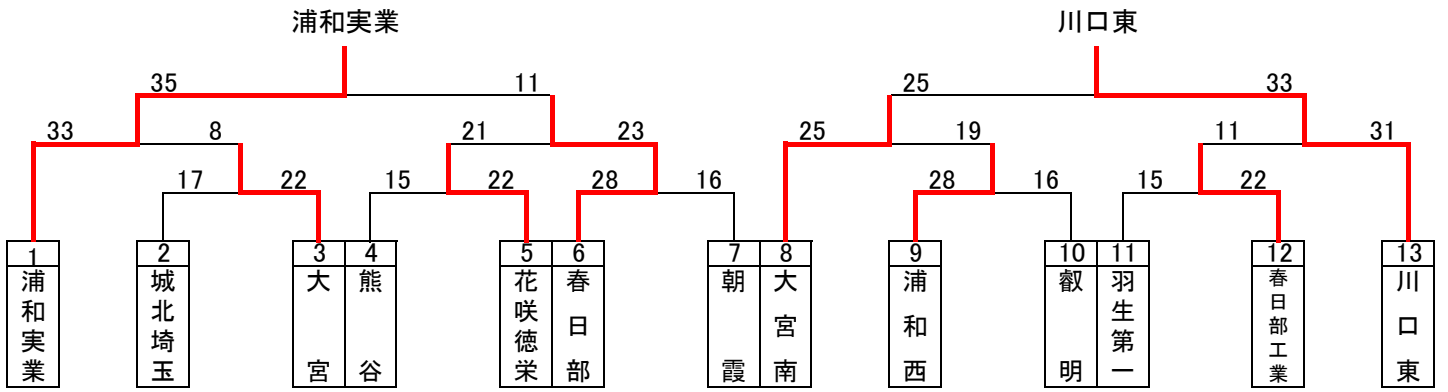

平成29年度関東大会予選トーナメント(男子)

平成29年度関東大会予選トーナメント(女子)

平成29年度関東大会予選 代表決定トーナメント(男女)

男子

優勝 浦和学院高等学校  
(8年連続24回目の優勝)  
(33年連続33回目の出場)

準優勝 浦和実業学園高等学校  
(8年連続29回目の出場)

3位 県立川口北高等学校  
(2年連続19回目の出場)

4位 県立越谷西高等学校

上位3校は、6月3日より  
群馬県富岡市他で行われる  
第63回関東高等学校選手権大会に  
出場します。

女子

優勝 浦和実業学園高等学校  
(5年連続27回目の優勝)  
(31年連続35回目の出場)

準優勝 埼玉栄高等学校  
(22年連続25回目の出場)

3位 県立大宮南高等学校  
(初出場)

4位 県立川口東高等学校  
(2年ぶり9回目の出場)

上位4校は、6月3日より  
群馬県富岡市他で行われる  
第63回関東高等学校選手権大会に  
出場します。