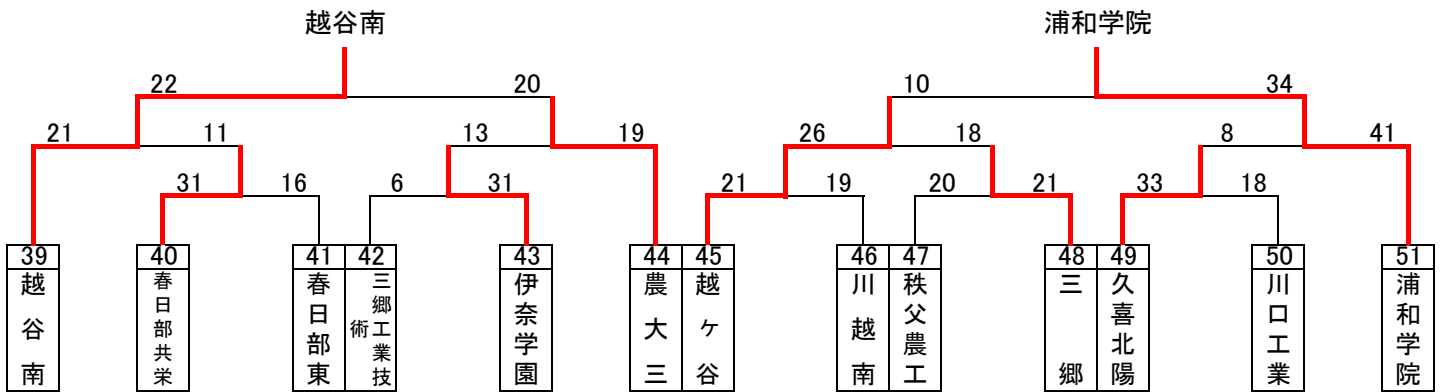

平成29年度関東大会予選トーナメント(男子)

平成29年度関東大会予選トーナメント(女子)

平成29年度関東大会予選 代表決定トーナメント(男女)

男子

優勝 浦和学院高等学校  
(8年連続24回目の優勝)  
(33年連続33回目の出場)

準優勝 浦和実業学園高等学校  
(8年連続29回目の出場)

3位 県立川口北高等学校  
(2年連続19回目の出場)

4位 県立越谷西高等学校

上位3校は、6月3日より  
群馬県富岡市他で行われる  
第63回関東高等学校選手権大会に  
出場します。

女子

優勝 浦和実業学園高等学校  
(5年連続27回目の優勝)  
(31年連続35回目の出場)

準優勝 埼玉栄高等学校  
(22年連続25回目の出場)

3位 県立大宮南高等学校  
(初出場)

4位 県立川口東高等学校  
(2年ぶり9回目の出場)

上位4校は、6月3日より  
群馬県富岡市他で行われる  
第63回関東高等学校選手権大会に  
出場します。