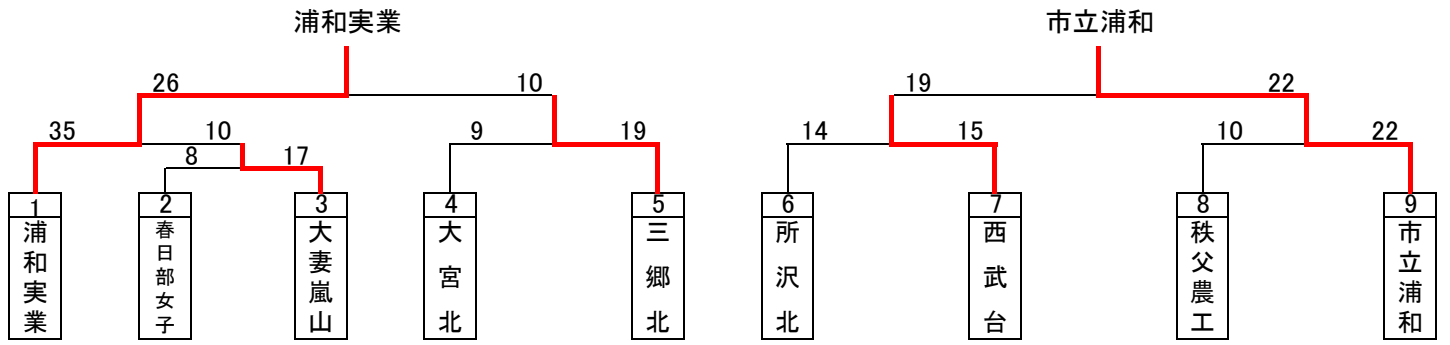

平成29年度関東大会予選トーナメント(男子)

平成29年度関東大会予選トーナメント(女子)

平成29年度関東大会予選 代表決定トーナメント(男女)

男子

優勝 浦和学院高等学校  
(8年連続24回目の優勝)  
(33年連続33回目の出場)

準優勝 浦和実業学園高等学校  
(8年連続29回目の出場)

3位 県立川口北高等学校  
(2年連続19回目の出場)

4位 県立越谷西高等学校