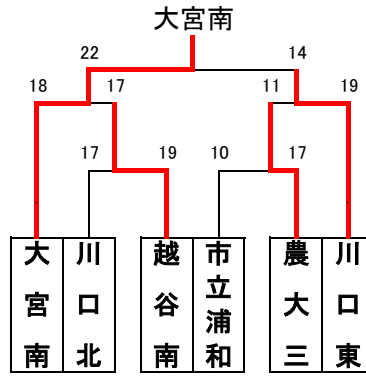

平成29年度関東大会予選トーナメント(男子)

平成29年度関東大会予選トーナメント(女子)

平成29年度関東大会予選 代表決定トーナメント(男女)

男子

優勝 浦和学院高等学校  
(8年連続24回目の優勝)  
(33年連続33回目の出場)

準優勝 浦和実業学園高等学校  
(8年連続29回目の出場)

3位 県立川口北高等学校  
(2年連続19回目の出場)

4位 県立越谷西高等学校

上位3校は、6月3日より  
群馬県富岡市他で行われる  
第63回関東高等学校選手権大会に  
出場します。

女子

優勝 浦和実業学園高等学校  
(5年連続27回目の優勝)  
(31年連続35回目の出場)

準優勝 埼玉栄高等学校  
(22年連続25回目の出場)

3位 県立大宮南高等学校  
(初出場)

4位 県立川口東高等学校  
(2年ぶり9回目の出場)

上位4校は、6月3日より  
群馬県富岡市他で行われる  
第63回関東高等学校選手権大会に  
出場します。