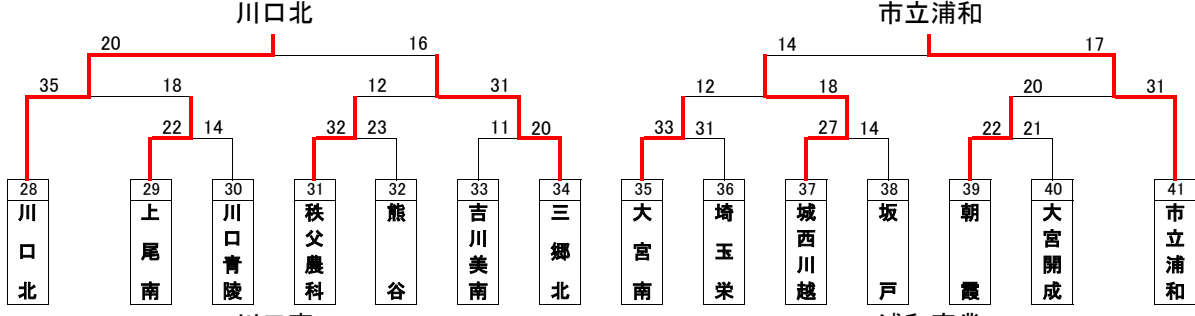

平成29年度インターハイ予選組み合わせ(男子)

優勝 浦和学院高等学校
(27年連続29回目)

準優勝 浦和実業学園高等学校
3位 県立越谷西高等学校
3位 県立川口北高等学校

～ベストセブン～

杉山周 (浦和学院)
狩野優太 (浦和学院)
佐々木隆斗 (浦和学院)
早川蓮 (浦和実業)
高尾和希 (浦和実業)
黒田修平 (川口北)
増茂匠 (越谷西)

平成29年度インターハイ予選組み合わせ(女子)

優勝 浦和実業学園高等学校
(2年ぶり22回目)