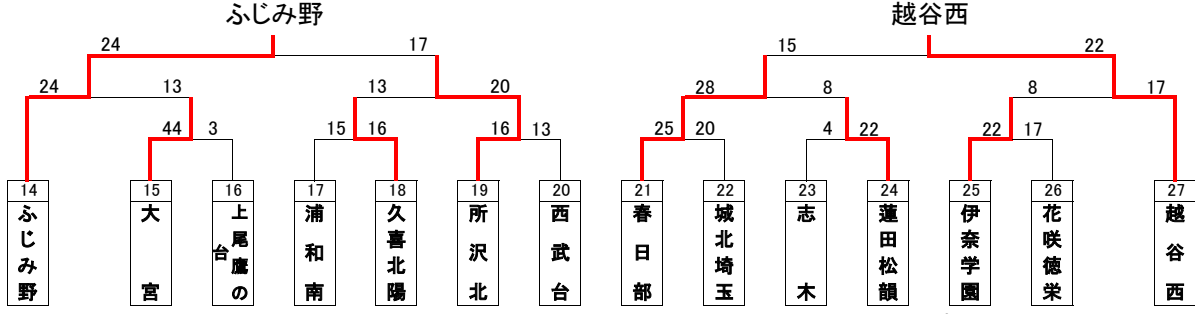

平成29年度インターハイ予選組み合わせ(男子)

優勝 浦和学院高等学校
(27年連続29回目)

準優勝 浦和実業学園高等学校
3位 県立越谷西高等学校
3位 県立川口北高等学校

～ベストセブン～

杉山周 (浦和学院)
狩野優太 (浦和学院)
佐々木隆斗 (浦和学院)
早川蓮 (浦和実業)
高尾和希 (浦和実業)
黒田修平 (川口北)
増茂匠 (越谷西)

平成29年度インターハイ予選組み合わせ(女子)

優勝 浦和実業学園高等学校
(2年ぶり22回目)