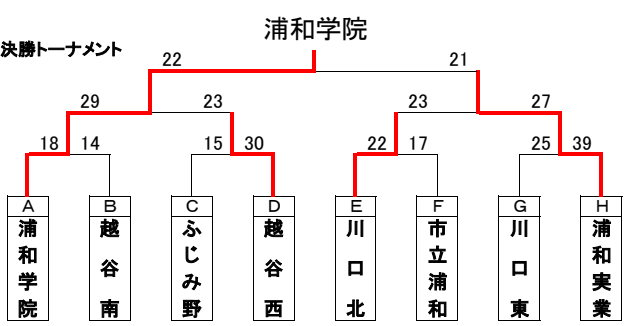

平成29年度インターハイ予選組み合わせ(男子)

優勝 浦和学院高等学校
(27年連続29回目)

準優勝 浦和実業学園高等学校
3位 県立越谷西高等学校
3位 県立川口北高等学校

～ベストセブン～

杉山周 (浦和学院)
狩野優太 (浦和学院)
佐々木隆斗 (浦和学院)
早川蓮 (浦和実業)
高尾和希 (浦和実業)
黒田修平 (川口北)
増茂匠 (越谷西)

平成29年度インターハイ予選組み合わせ(女子)

優勝 浦和実業学園高等学校
(2年ぶり22回目)