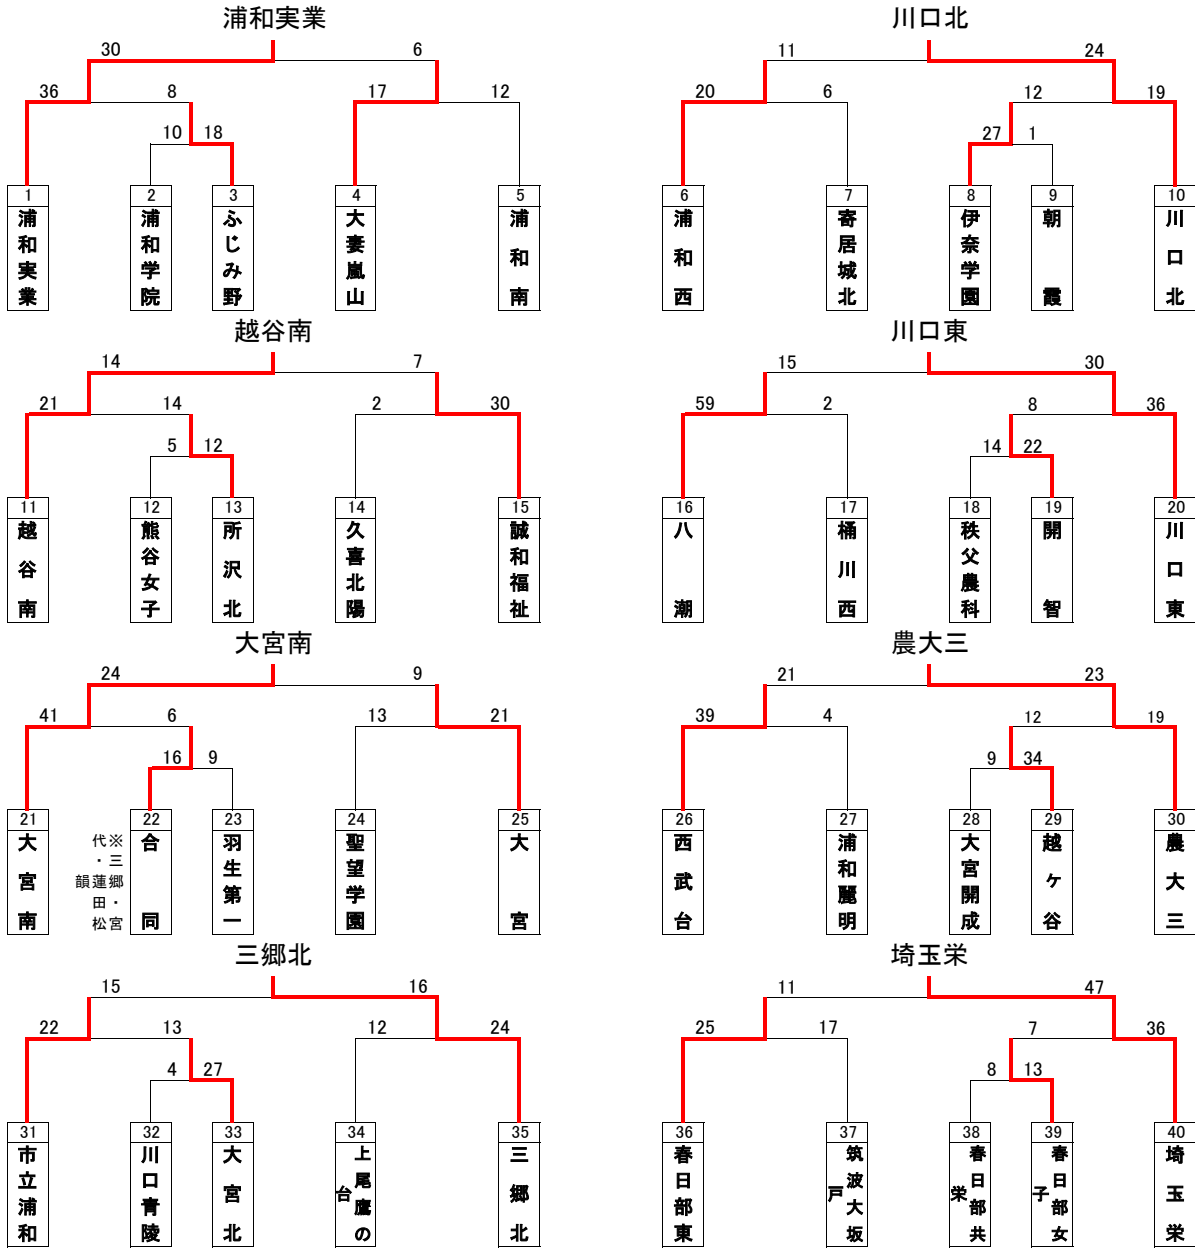

平成29年度インターハイ予選組み合わせ(男子)

優勝 浦和学院高等学校
(27年連続29回目)

準優勝 浦和実業学園高等学校
3位 県立越谷西高等学校
3位 県立川口北高等学校

～ベストセブン～

杉山周 (浦和学院)
狩野優太 (浦和学院)
佐々木隆斗 (浦和学院)
早川蓮 (浦和実業)
高尾和希 (浦和実業)
黒田修平 (川口北)
増茂匠 (越谷西)

平成29年度インターハイ予選組み合わせ(女子)

優勝 浦和実業学園高等学校
(2年ぶり22回目)