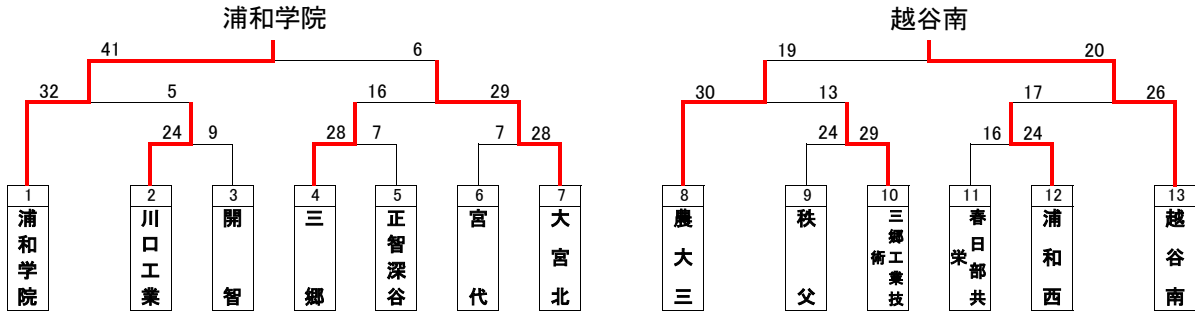

平成29年度インターハイ予選組み合わせ(男子)

優勝 浦和学院高等学校
(27年連続29回目)

準優勝 浦和実業学園高等学校
3位 県立越谷西高等学校
3位 県立川口北高等学校

～ベストセブン～

杉山周 (浦和学院)
狩野優太 (浦和学院)
佐々木隆斗 (浦和学院)
早川蓮 (浦和実業)
高尾和希 (浦和実業)
黒田修平 (川口北)
増茂匠 (越谷西)

平成29年度インターハイ予選組み合わせ(女子)

優勝 浦和実業学園高等学校
(2年ぶり22回目)