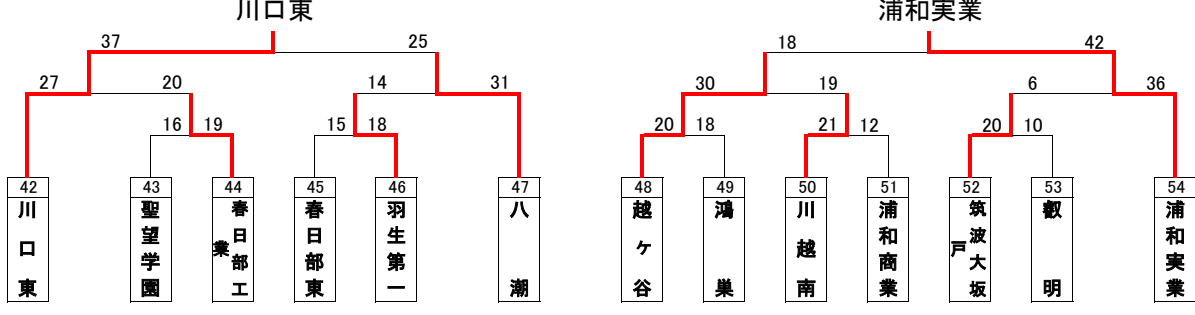

平成29年度インターハイ予選組み合わせ(男子)

優勝 浦和学院高等学校
(27年連続29回目)

準優勝 浦和実業学園高等学校
3位 県立越谷西高等学校
3位 県立川口北高等学校

～ベストセブン～

杉山周 (浦和学院)
狩野優太 (浦和学院)
佐々木隆斗 (浦和学院)
早川蓮 (浦和実業)
高尾和希 (浦和実業)
黒田修平 (川口北)
増茂匠 (越谷西)

平成29年度インターハイ予選組み合わせ(女子)

優勝 浦和実業学園高等学校
(2年ぶり22回目)