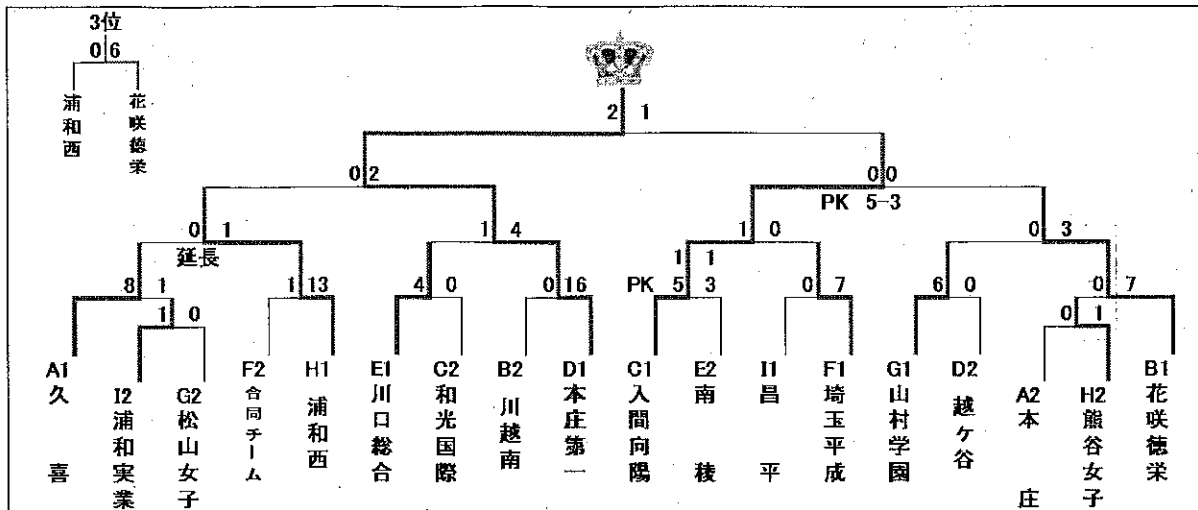

決勝トーナメント

月日	会場	No.	時間	対戦		主・副・記		
5/3 (火)	久喜総合G	1	10:00~11:20	I 2位浦和実業	1-0(0-0,1-0)	G 2位松山女子	2で相談	
		2	12:00~13:20	A 2位本庄	0-1(0-1,0-0)	H 2位熊谷女子	1で相談	
5/4 (水)	久喜総合G	ア	10:00~11:20	A 1位久喜	8-1(5-1,3-0)	浦和実業	ウで相談	
		イ	11:30~12:50	B 2位川越南	0-16(0-9,0-7)	D 1位本庄第一	エで相談	
		ウ	13:00~14:20	I 1位昌平	0-7(0-4,0-3)	F 1位埼玉平成	アで相談	
		エ	14:30~15:50	G 1位山村学園	6-0(2-0,4-0)	D 2位越ヶ谷	イで相談	
	惣右衛門PG	オ	10:00~11:20	F 2位合同チーム	1-13(0-9,1-4)	H 1位浦和西	キで相談	
		カ	11:30~12:50	E 1位川口総合	4-0(3-0,1-0)	C 2位和光国際	クで相談	
		キ	13:00~14:20	C 1位入間向陽	1-1(1-0,0-1) PK(5-3)	E 2位南稜	オで相談	
		ク	14:30~15:50	熊谷女子	0-7(0-4,0-3)	B 1位花咲徳栄	カで相談	
5/8 (日)	花咲徳栄	a	10:00~11:20	久喜	0-1(0-0,0-0) 延長0-1,0-0)	浦和西	主・副:教員, 記: で相談	準々決勝
		b	11:30~12:50	本庄第一	4-1(3-1,1-0)	川口総合	主・副:教員, 記: で相談	//
		c	13:00~14:20	埼玉平成	0-1(0-0,0-1)	入間向陽	主・副:教員, 記: で相談	//
		d	14:30~15:50	山村学園	0-3(0-2,0-1)	花咲徳栄	主・副:教員, 記: で相談	//
5/14 (土)	本庄第一	e	10:00~11:20	久喜	4-2(2-2,2-0)	川口総合	外部+教員, 記は で相談	順位戦
		f	11:30~12:50	浦和西	0-2(0-1,0-1)	本庄第一	外部+教員, 記は で相談	準決勝
		g	13:00~14:20	入間向陽	0-0(延長0-0) PK5-3	花咲徳栄	外部+教員, 記は で相談	//
		h	14:30~15:50	埼玉平成	2-1(2-0,0-1)	山村学園	外部+教員, 記は で相談	順位戦
5/15 (日)	杉戸農業	①	10:00~11:20	川口総合	2-0(1-0,1-0)	山村学園	外部+教員, 記は②で相談	七位決定戦
		②	12:00~13:20	久喜	4-0(3-0,1-0)	埼玉平成	外部+教員, 記は①で相談	五位決定戦
	浦和駒場 スタジアム	①	9:30~10:50	浦和西	0-6(0-2,0-4)	花咲徳栄	外部+教員, 記は④で相談	三位決定戦
		②	11:30~12:50	本庄第一	2-1(0-0,2-1)	入間向陽	外部+教員, 記は③で相談	決勝戦