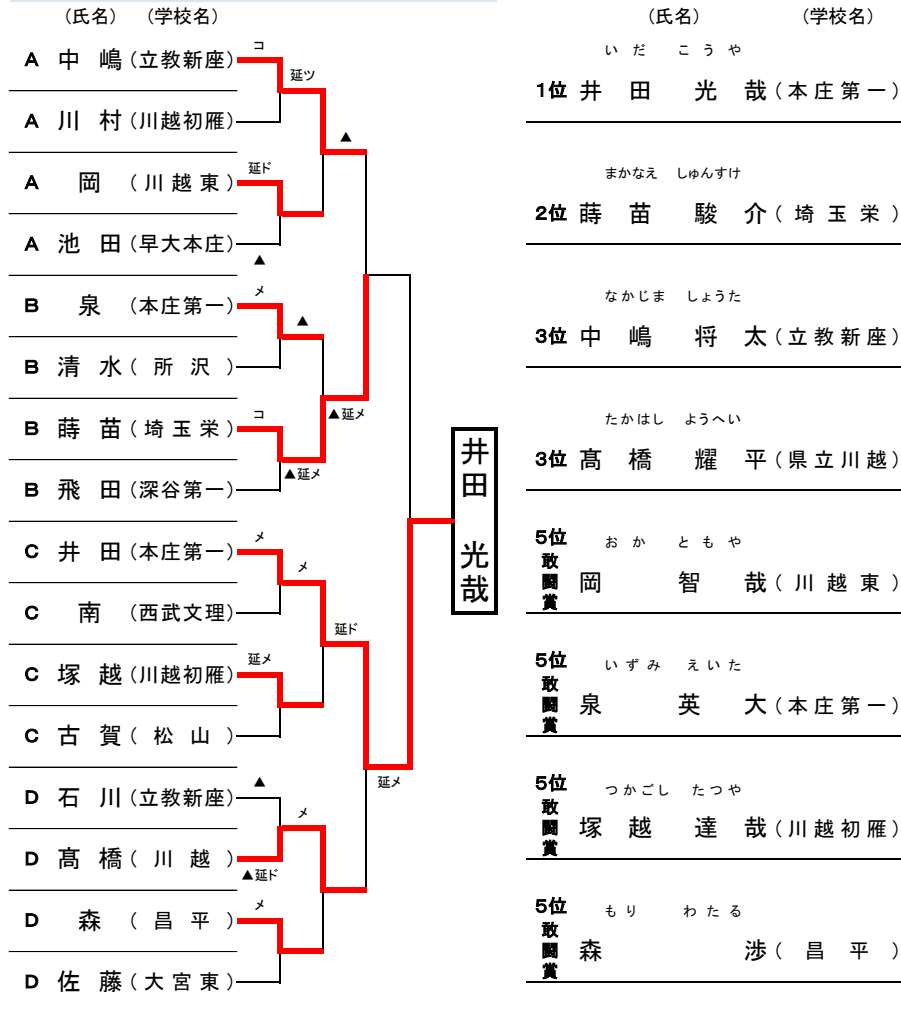

平成28年度 第61回埼玉県剣道大会(高等学校の部)ベスト16以上の記録

平成28年11月14日
於: 埼玉県立武道館

◆男子<ベスト16>