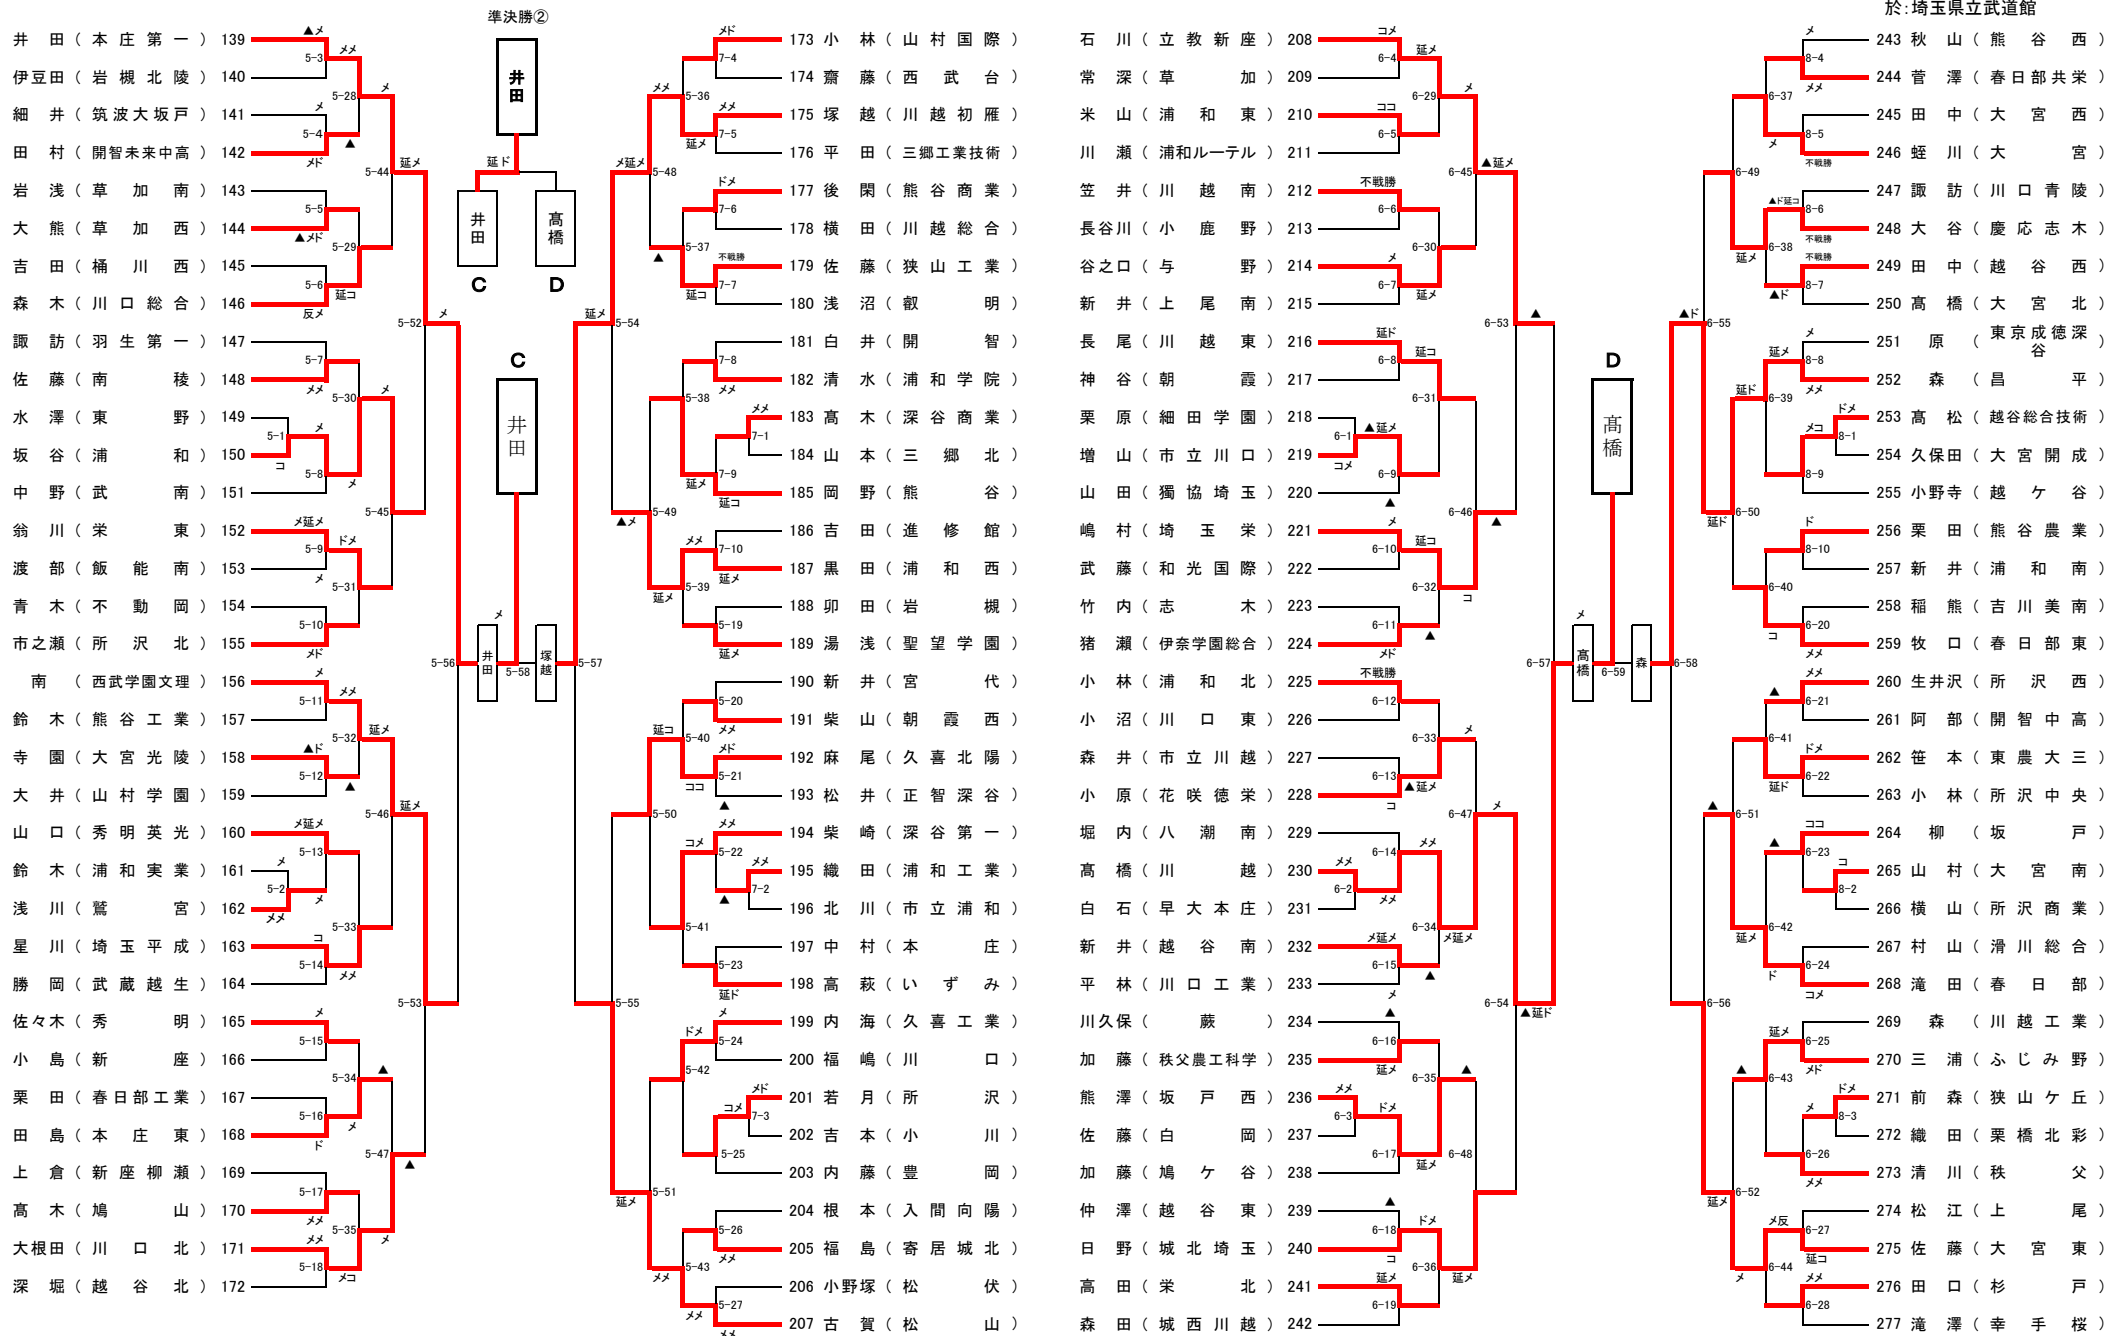

平成28年度 第61回埼玉県剣道大会(高等学校男子の部)B

平成28年11月14日
於:埼玉県立武道館