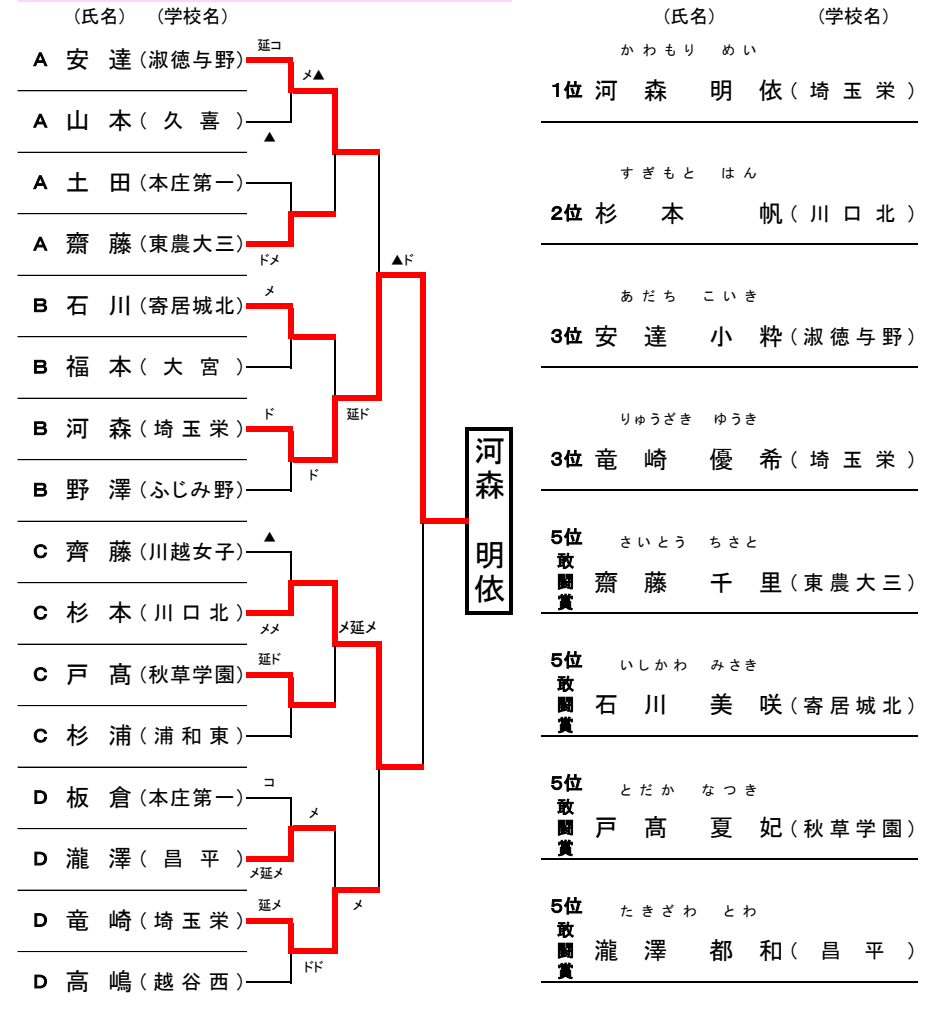

平成28年度 第61回埼玉県剣道大会(高等学校の部)ベスト16以上の記録

平成28年11月14日
於: 埼玉県立武道館

◆男子<ベスト16>

※参加選手数 男子 277 名

◆女子<ベスト16>

女子 209 名

※参加選手数 486 名

平成28年度 第61回埼玉県剣道大会(高等学校男子の部)A

平成28年11月14日
於:埼玉県立武道館

平成28年度 第61回埼玉県剣道大会(高等学校男子の部)B

平成28年11月14日
於:埼玉県立武道館

平成28年度 第61回埼玉県剣道大会(高等学校女子の部)B

平成28年11月14日

於:埼玉県立武道館