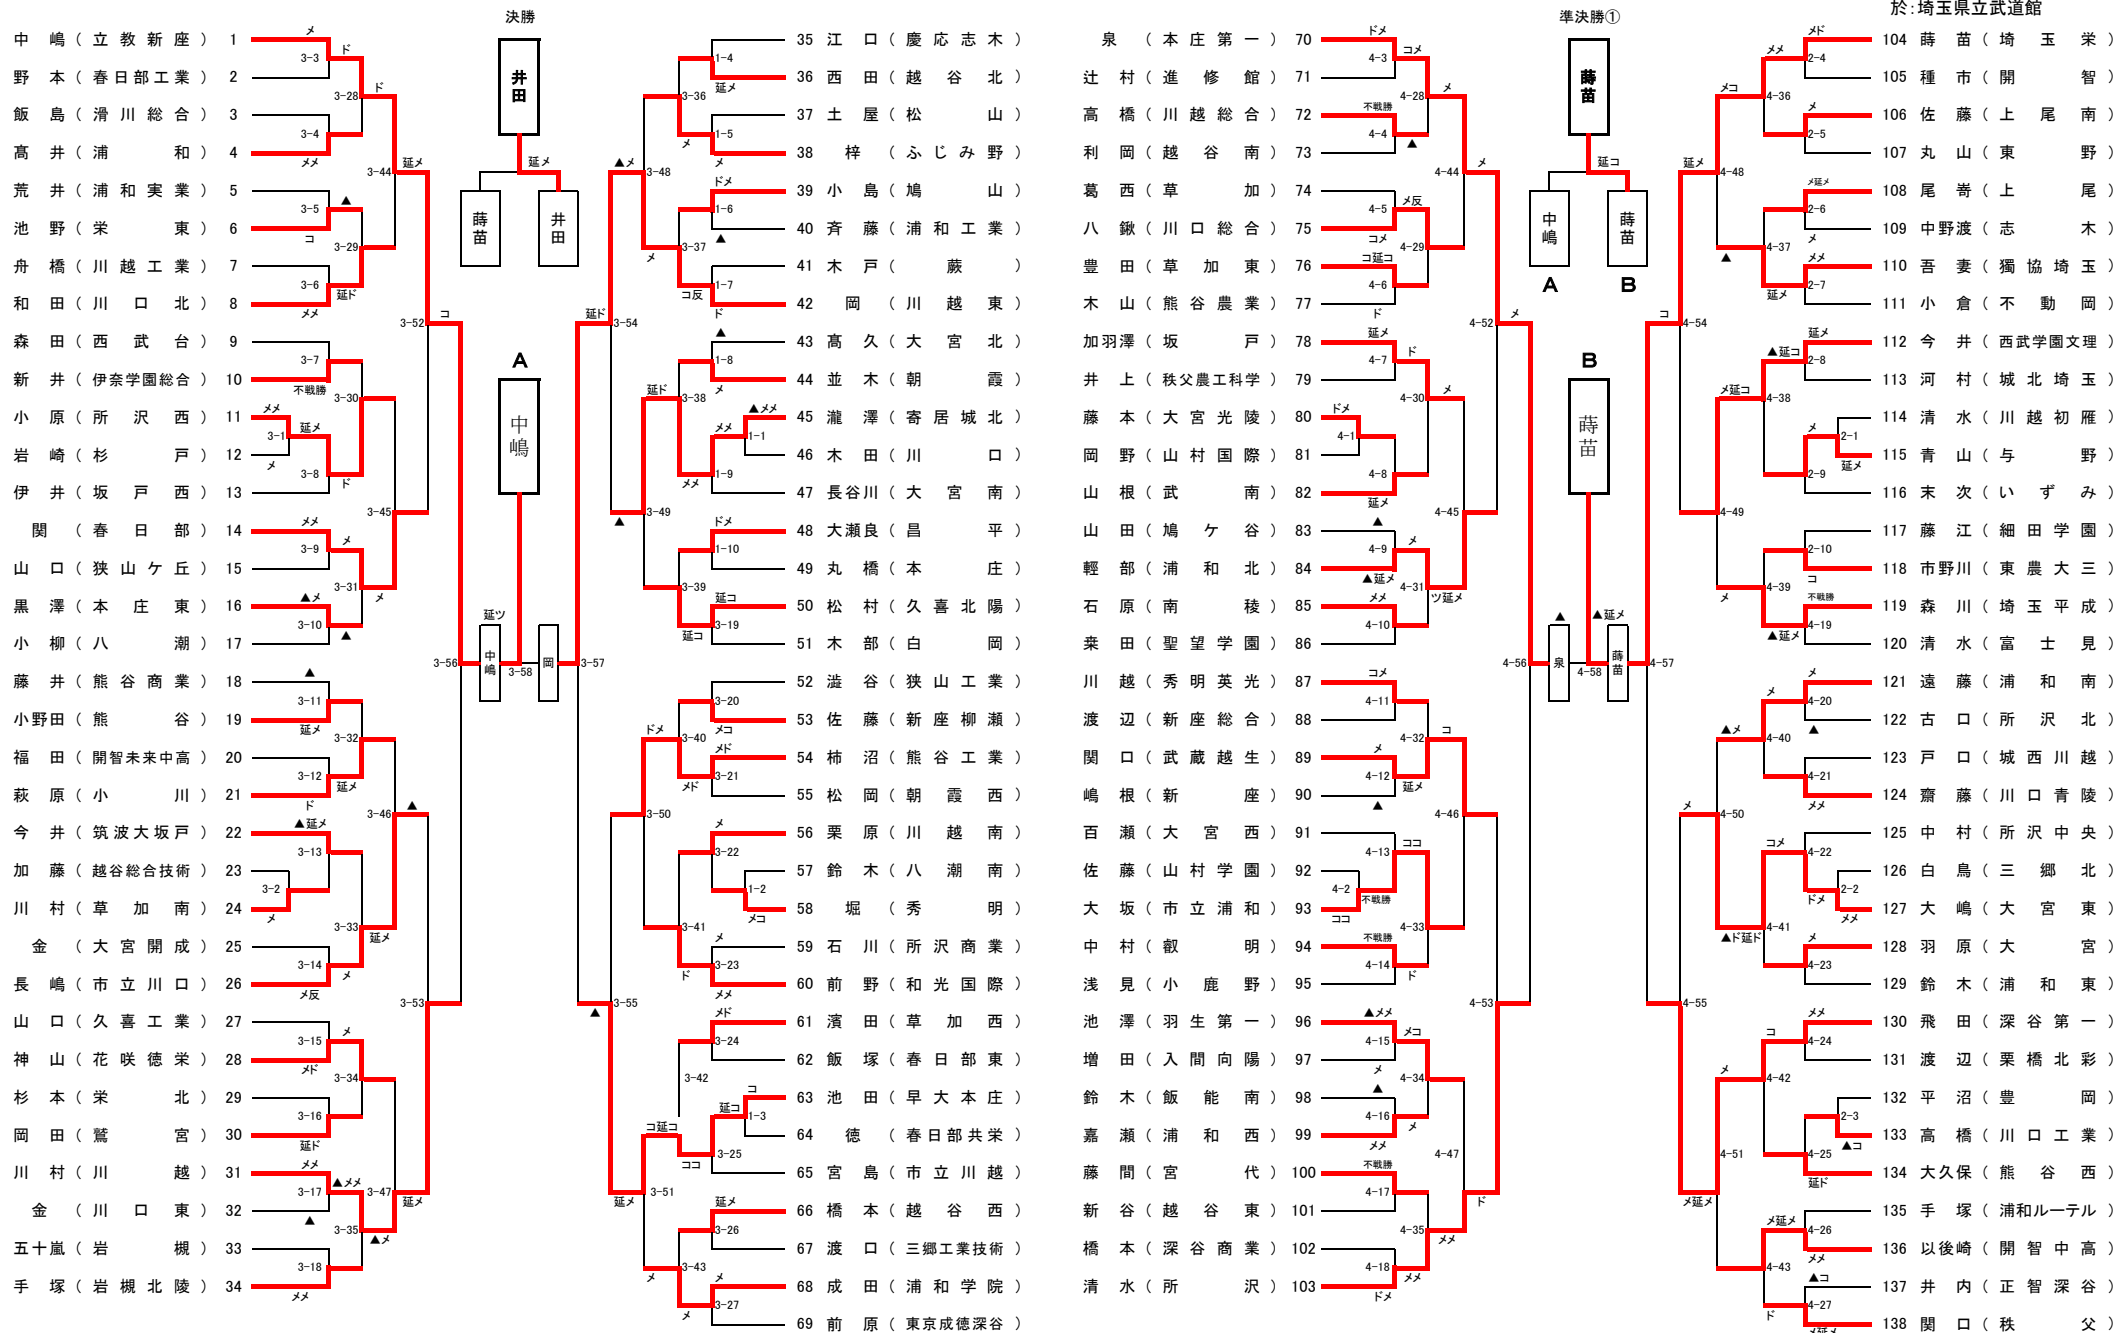

平成28年度 第61回埼玉県剣道大会(高等学校男子の部)A

平成28年11月14日
於:埼玉県立武道館