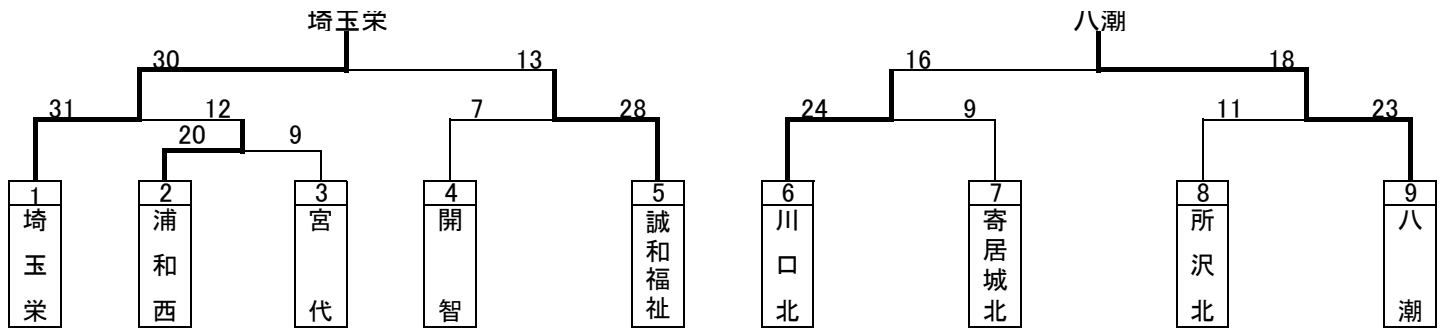

平成28年度関東大会予選トーナメント(男子)

平成28年度関東大会予選トーナメント(女子)

平成28年度関東大会予選 代表決定トーナメント(男女)

男子

女子

【男子】

- 優勝 浦和学院高等学校 32年連続32回目の出場
- 準優勝 浦和実業学園高等学校 7年連続28回目の出場
- 3位 県立川口北高等学校 2年ぶり18回目の出場
- 4位 県立越谷西高等学校

【女子】