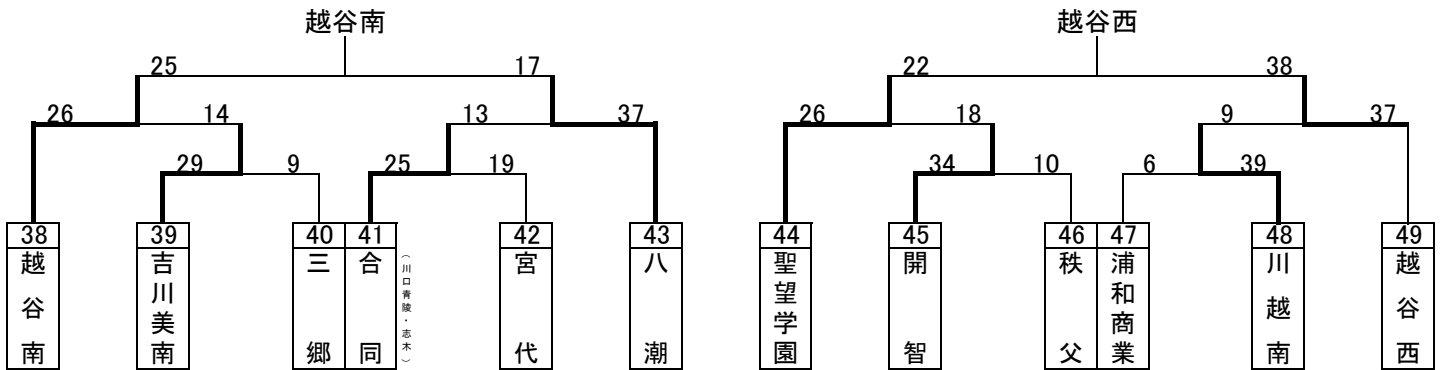

平成28年度関東大会予選トーナメント(男子)

平成28年度関東大会予選トーナメント(女子)

平成28年度関東大会予選 代表決定トーナメント(男女)

男子

女子

【男子】

- 優勝 浦和学院高等学校 32年連続32回目の出場
- 準優勝 浦和実業学園高等学校 7年連続28回目の出場
- 3位 県立川口北高等学校 2年ぶり18回目の出場
- 4位 県立越谷西高等学校

【女子】

- 優勝 浦和実業学園高等学校 30年連続34回目の出場
- 準優勝 埼玉栄高等学校 21年連続24回目の出場
- 3位 県立三郷北高等学校 28年ぶり4回目の出場
- 4位 県立川口東高等学校

男女とも上位3チームは、6月に千葉で行われる関東大会に出場します