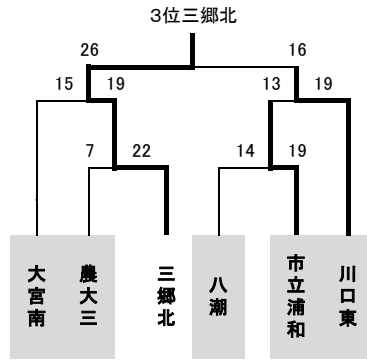

平成28年度関東大会予選トーナメント(男子)

平成28年度関東大会予選トーナメント(女子)

平成28年度関東大会予選 代表決定トーナメント(男女)

男子

女子

【男子】

- 優勝 浦和学院高等学校 32年連続32回目の出場
- 準優勝 浦和実業学園高等学校 7年連続28回目の出場
- 3位 県立川口北高等学校 2年ぶり18回目の出場
- 4位 県立越谷西高等学校

【女子】