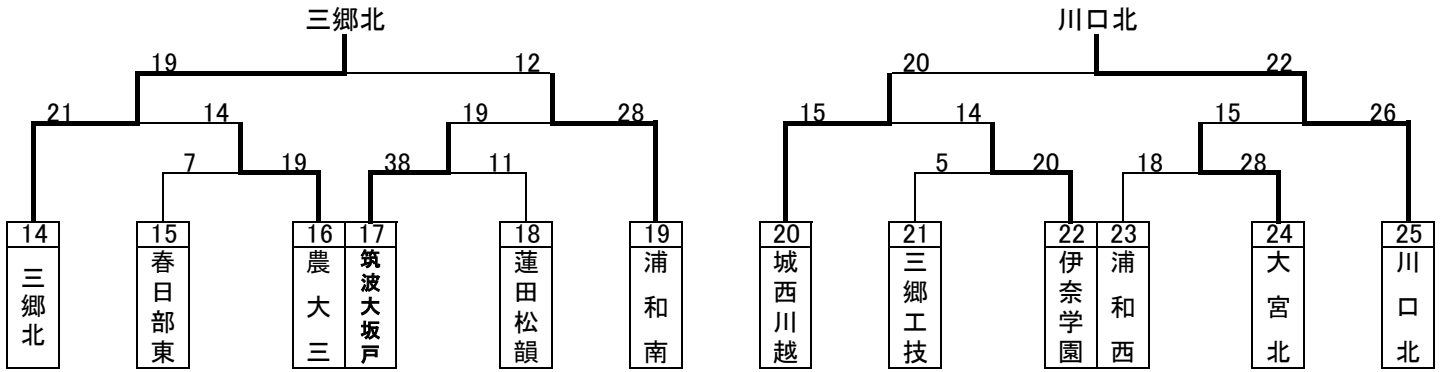

平成28年度関東大会予選トーナメント(男子)

平成28年度関東大会予選トーナメント(女子)

平成28年度関東大会予選 代表決定トーナメント(男女)

男子

女子

【男子】

- 優勝 浦和学院高等学校 32年連続32回目の出場
- 準優勝 浦和実業学園高等学校 7年連続28回目の出場
- 3位 県立川口北高等学校 2年ぶり18回目の出場
- 4位 県立越谷西高等学校

【女子】

- 優勝 浦和実業学園高等学校 30年連続34回目の出場
- 準優勝 埼玉栄高等学校 21年連続24回目の出場
- 3位 県立三郷北高等学校 28年ぶり4回目の出場
- 4位 県立川口東高等学校

男女とも上位3チームは、6月に千葉で行われる関東大会に出場します