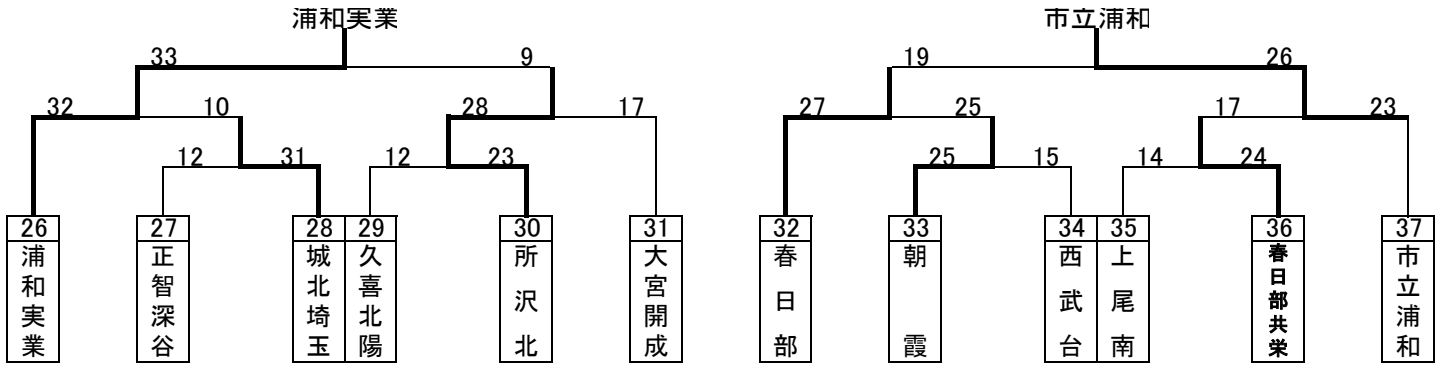

平成28年度関東大会予選トーナメント(男子)

平成28年度関東大会予選トーナメント(女子)

平成28年度関東大会予選 代表決定トーナメント(男女)

男子

女子

【男子】

- 優勝 浦和学院高等学校 32年連続32回目の出場
- 準優勝 浦和実業学園高等学校 7年連続28回目の出場
- 3位 県立川口北高等学校 2年ぶり18回目の出場
- 4位 県立越谷西高等学校

【女子】

- 優勝 浦和実業学園高等学校 30年連続34回目の出場
- 準優勝 埼玉栄高等学校 21年連続24回目の出場
- 3位 県立三郷北高等学校 28年ぶり4回目の出場
- 4位 県立川口東高等学校

男女とも上位3チームは、6月に千葉で行われる関東大会に出場します