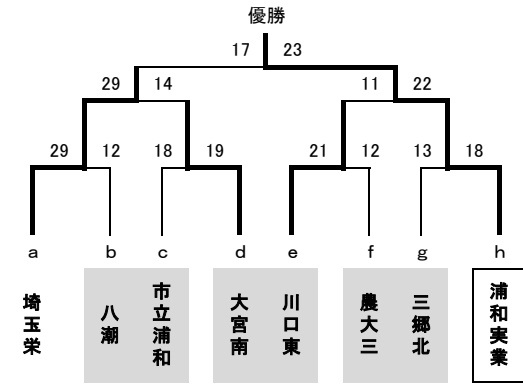

平成28年度関東大会予選トーナメント(男子)

平成28年度関東大会予選トーナメント(女子)

平成28年度関東大会予選 代表決定トーナメント(男女)

男子

女子

【男子】

- 優勝 浦和学院高等学校 32年連続32回目の出場
- 準優勝 浦和実業学園高等学校 7年連続28回目の出場
- 3位 県立川口北高等学校 2年ぶり18回目の出場
- 4位 県立越谷西高等学校

【女子】