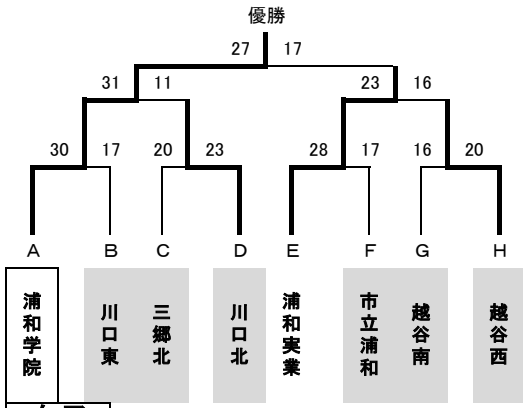

平成28年度関東大会予選トーナメント(男子)

平成28年度関東大会予選トーナメント(女子)

平成28年度関東大会予選 代表決定トーナメント(男女)

男子

女子

【男子】

- 優勝 浦和学院高等学校 32年連続32回目の出場
- 準優勝 浦和実業学園高等学校 7年連続28回目の出場
- 3位 県立川口北高等学校 2年ぶり18回目の出場
- 4位 県立越谷西高等学校

【女子】