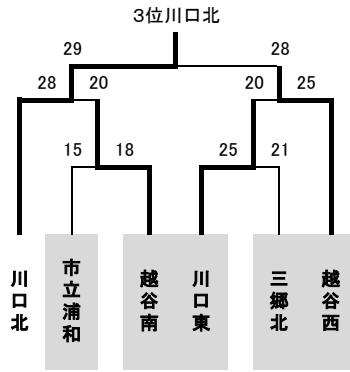

平成28年度関東大会予選トーナメント(男子)

平成28年度関東大会予選トーナメント(女子)

平成28年度関東大会予選 代表決定トーナメント(男女)

男子

女子

【男子】

- 優勝 浦和学院高等学校 32年連続32回目の出場
- 準優勝 浦和実業学園高等学校 7年連続28回目の出場
- 3位 県立川口北高等学校 2年ぶり18回目の出場
- 4位 県立越谷西高等学校

【女子】

- 優勝 浦和実業学園高等学校 30年連続34回目の出場
- 準優勝 埼玉栄高等学校 21年連続24回目の出場
- 3位 県立三郷北高等学校 28年ぶり4回目の出場
- 4位 県立川口東高等学校

男女とも上位3チームは、6月に千葉で行われる関東大会に出場します