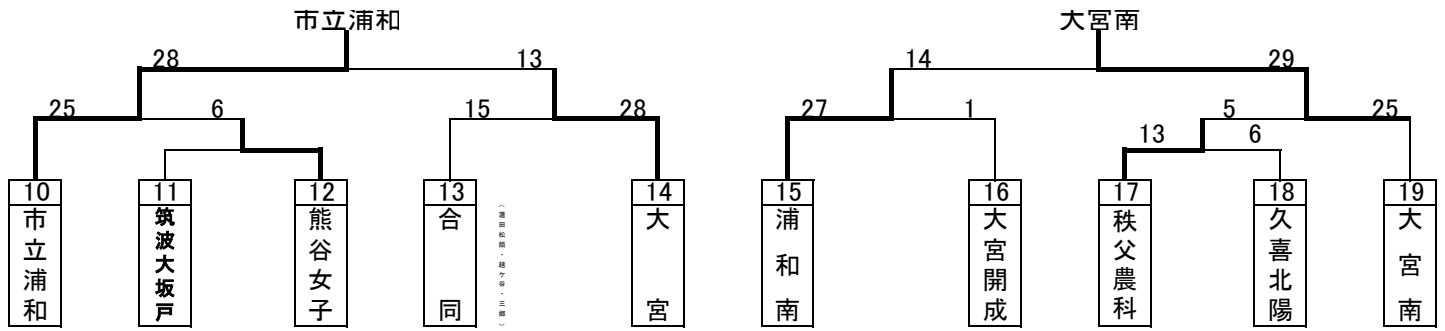

平成28年度関東大会予選トーナメント(男子)

平成28年度関東大会予選トーナメント(女子)

平成28年度関東大会予選 代表決定トーナメント(男女)

男子

女子

【男子】

- 優勝 浦和学院高等学校 32年連続32回目の出場
- 準優勝 浦和実業学園高等学校 7年連続28回目の出場
- 3位 県立川口北高等学校 2年ぶり18回目の出場
- 4位 県立越谷西高等学校

【女子】

- 優勝 浦和実業学園高等学校 30年連続34回目の出場
- 準優勝 埼玉栄高等学校 21年連続24回目の出場
- 3位 県立三郷北高等学校 28年ぶり4回目の出場
- 4位 県立川口東高等学校

男女とも上位3チームは、6月に千葉で行われる関東大会に出場します