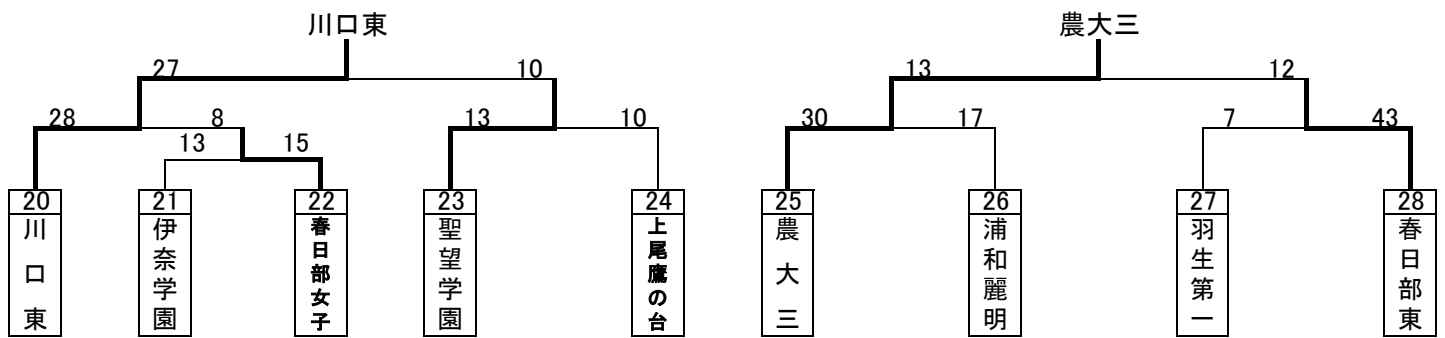

平成28年度関東大会予選トーナメント(男子)

平成28年度関東大会予選トーナメント(女子)

平成28年度関東大会予選 代表決定トーナメント(男女)

男子

女子

【男子】

- 優勝 浦和学院高等学校 32年連続32回目の出場
- 準優勝 浦和実業学園高等学校 7年連続28回目の出場
- 3位 県立川口北高等学校 2年ぶり18回目の出場
- 4位 県立越谷西高等学校

【女子】