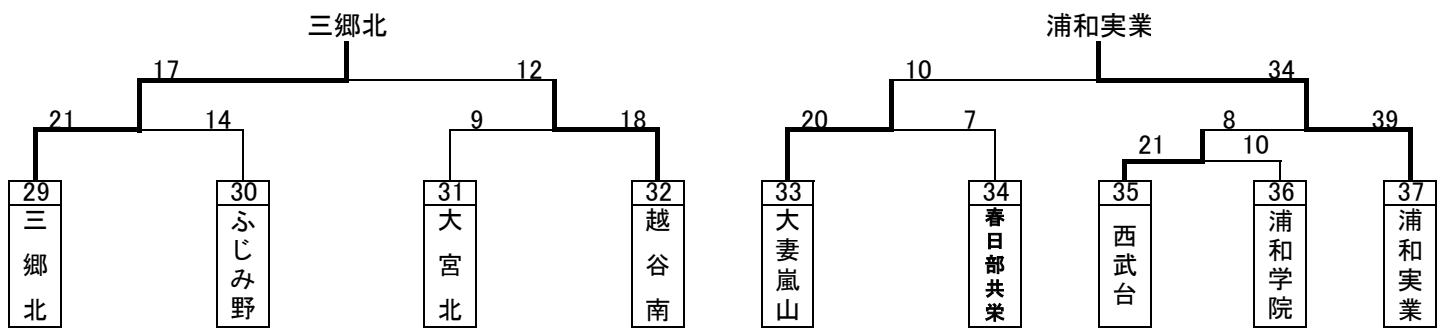

平成28年度関東大会予選トーナメント(男子)

平成28年度関東大会予選トーナメント(女子)

平成28年度関東大会予選 代表決定トーナメント(男女)

男子

女子

【男子】

- 優勝 浦和学院高等学校 32年連続32回目の出場
- 準優勝 浦和実業学園高等学校 7年連続28回目の出場
- 3位 県立川口北高等学校 2年ぶり18回目の出場
- 4位 県立越谷西高等学校

【女子】