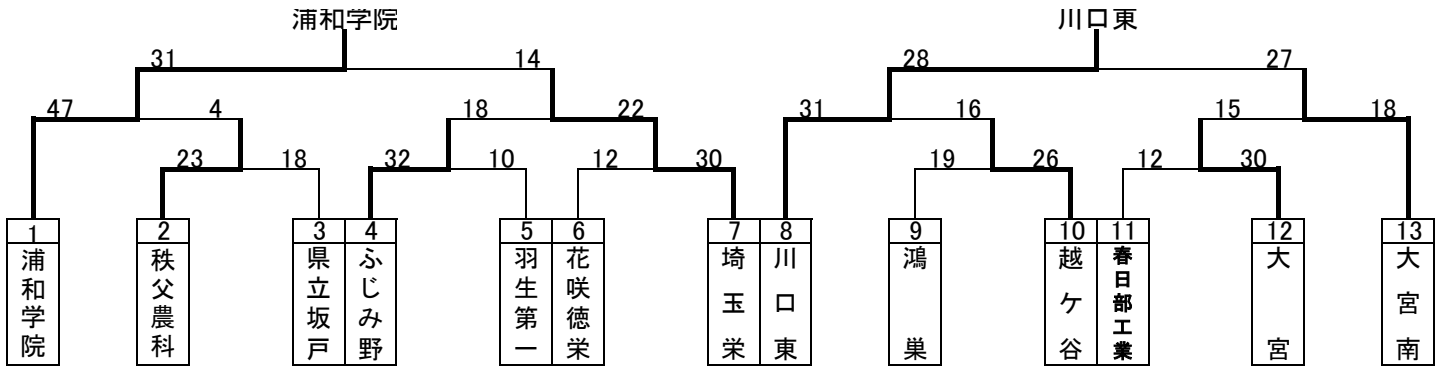

平成28年度関東大会予選トーナメント(男子)

平成28年度関東大会予選トーナメント(女子)

平成28年度関東大会予選 代表決定トーナメント(男女)

男子

女子

【男子】

- 優勝 浦和学院高等学校 32年連続32回目の出場
- 準優勝 浦和実業学園高等学校 7年連続28回目の出場
- 3位 県立川口北高等学校 2年ぶり18回目の出場
- 4位 県立越谷西高等学校

【女子】

- 優勝 浦和実業学園高等学校 30年連続34回目の出場
- 準優勝 埼玉栄高等学校 21年連続24回目の出場
- 3位 県立三郷北高等学校 28年ぶり4回目の出場
- 4位 県立川口東高等学校

男女とも上位3チームは、6月に千葉で行われる関東大会に出場します