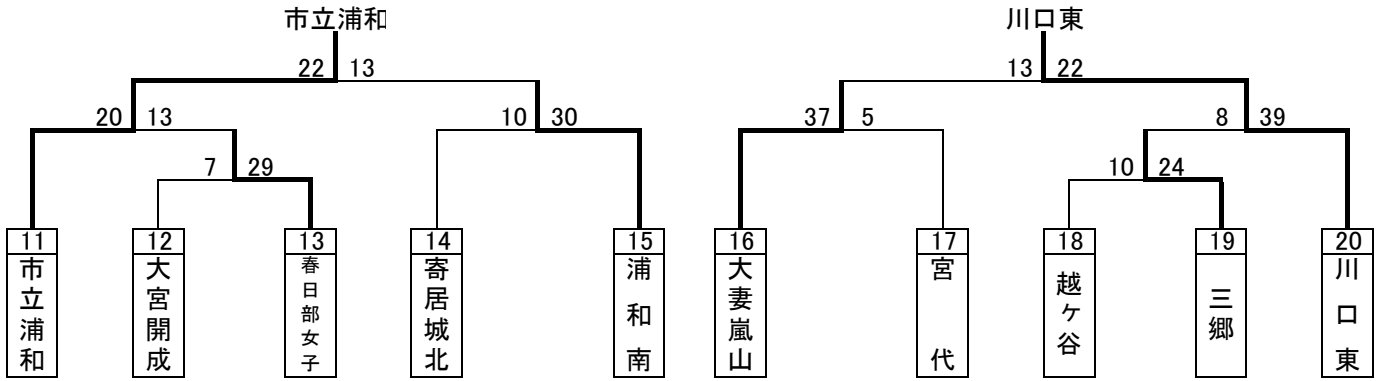

平成28年度インターハイ予選組み合わせ(男子)

優勝 浦和学院高等学校
 26年連続28回目の優勝
 準優勝 浦和実業学園高等学校
 3位 県立川口北高等学校
 県立川口東高等学校

高野颯太
 山本千尋
 大島亮
 小海希望
 半田亮佑
 荻島大稀
 高橋勇汰

浦和学院
 //
 浦和実業
 //
 川口東
 川口北

平成28年度インターハイ予選組み合わせ(女子)

優勝
 準優勝
 3位

埼玉栄高等学校
 3年ぶり9回目の優勝
 浦和実業学園高等学校
 県立三郷北高等学校
 県立川口東高等学校