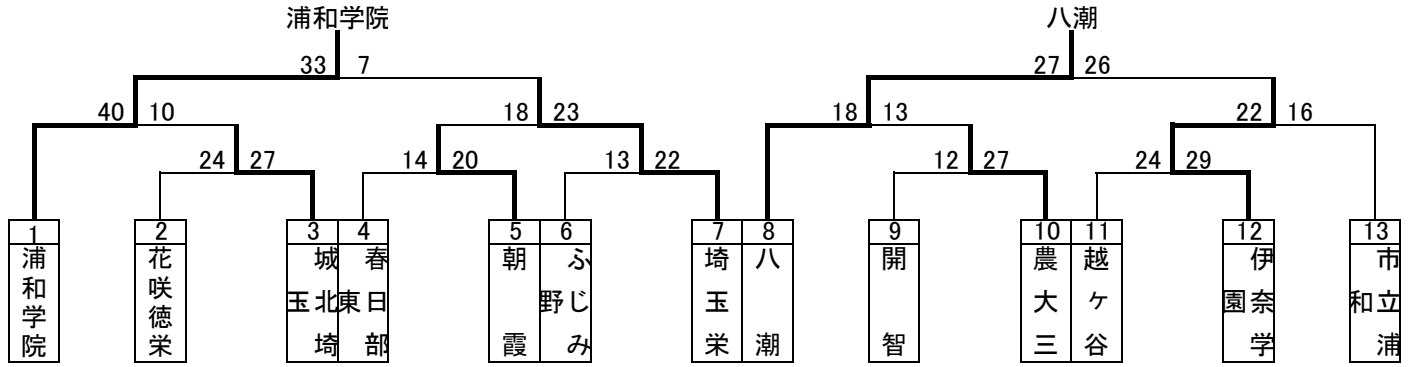

平成28年度インターハイ予選組み合わせ(男子)

優勝 浦和学院高等学校
 26年連続28回目の優勝
 準優勝 浦和実業学園高等学校
 3位 県立川口北高等学校
 県立川口東高等学校

高野颯太
 山本千尋
 大島亮
 小海希望
 半田亮佑
 荻島大稀
 高橋勇汰

浦和学院
 //
 浦和実業
 //
 川口東
 川口北

平成28年度インターハイ予選組み合わせ(女子)

優勝
 準優勝
 3位

埼玉栄高等学校
 3年ぶり9回目の優勝
 浦和実業学園高等学校
 県立三郷北高等学校
 県立川口東高等学校