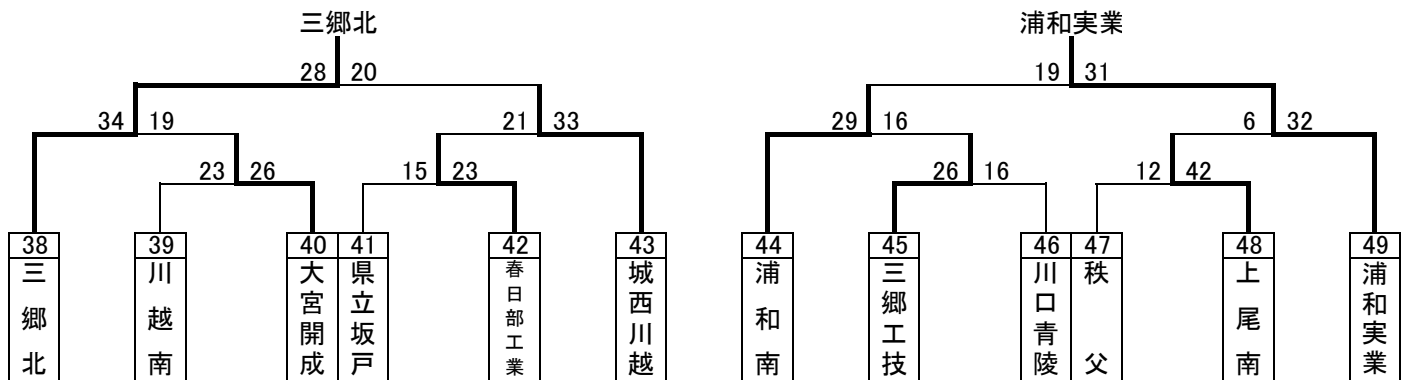

平成28年度インターハイ予選組み合わせ(男子)

優勝 浦和学院高等学校
 26年連続28回目の優勝
 準優勝 浦和実業学園高等学校
 3位 県立川口北高等学校
 県立川口東高等学校

高野颯太
 山本千尋
 大島亮
 小海希望
 半田亮佑
 荻島大稀
 高橋勇汰

浦和学院
 //
 浦和実業
 //
 川口東
 川口北

平成28年度インターハイ予選組み合わせ(女子)

優勝
 準優勝
 3位

埼玉栄高等学校
 3年ぶり9回目の優勝
 浦和実業学園高等学校
 県立三郷北高等学校
 県立川口東高等学校