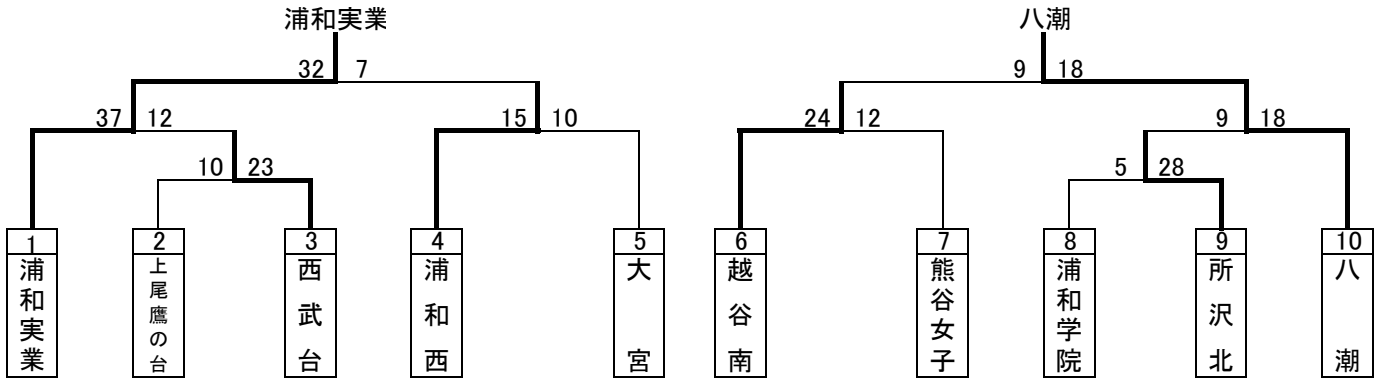

平成28年度インターハイ予選組み合わせ(男子)

優勝 浦和学院高等学校
 26年連続28回目の優勝
 準優勝 浦和実業学園高等学校
 3位 県立川口北高等学校
 県立川口東高等学校

高野颯太
 山本千尋
 大島亮
 小海希望
 半田亮佑
 荻島大稀
 高橋勇汰

浦和学院
 //
 浦和実業
 //
 川口東
 川口北

平成28年度インターハイ予選組み合わせ(女子)

優勝
 準優勝
 3位

埼玉栄高等学校
 3年ぶり9回目の優勝
 浦和実業学園高等学校
 県立三郷北高等学校
 県立川口東高等学校