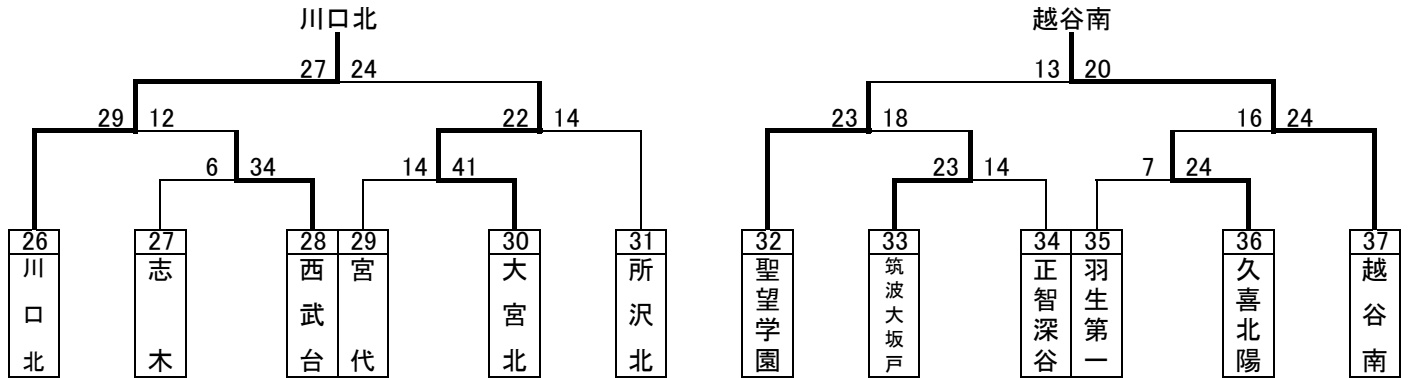

平成28年度インターハイ予選組み合わせ(男子)

優勝 浦和学院高等学校
 26年連続28回目の優勝
 準優勝 浦和実業学園高等学校
 3位 県立川口北高等学校
 県立川口東高等学校

高野颯太
 山本千尋
 大島亮
 小海希望
 半田亮佑
 荻島大稀
 高橋勇汰

浦和学院
 //
 浦和実業
 //
 川口東
 川口北

平成28年度インターハイ予選組み合わせ(女子)

優勝
 準優勝
 3位

埼玉栄高等学校
 3年ぶり9回目の優勝
 浦和実業学園高等学校
 県立三郷北高等学校
 県立川口東高等学校