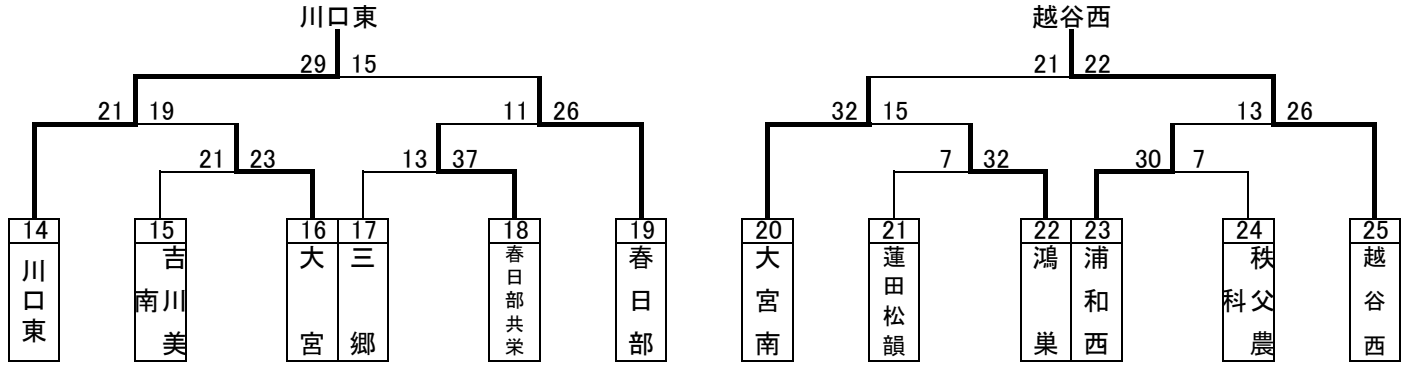

平成28年度インターハイ予選組み合わせ(男子)

優勝 浦和学院高等学校
 26年連続28回目の優勝
 準優勝 浦和実業学園高等学校
 3位 県立川口北高等学校
 県立川口東高等学校

高野颯太
 山本千尋
 大島亮
 小海希望
 半田亮佑
 荻島大稀
 高橋勇汰

浦和学院
 //
 浦和実業
 //
 川口東
 川口北

平成28年度インターハイ予選組み合わせ(女子)

優勝
 準優勝
 3位

埼玉栄高等学校
 3年ぶり9回目の優勝
 浦和実業学園高等学校
 県立三郷北高等学校
 県立川口東高等学校