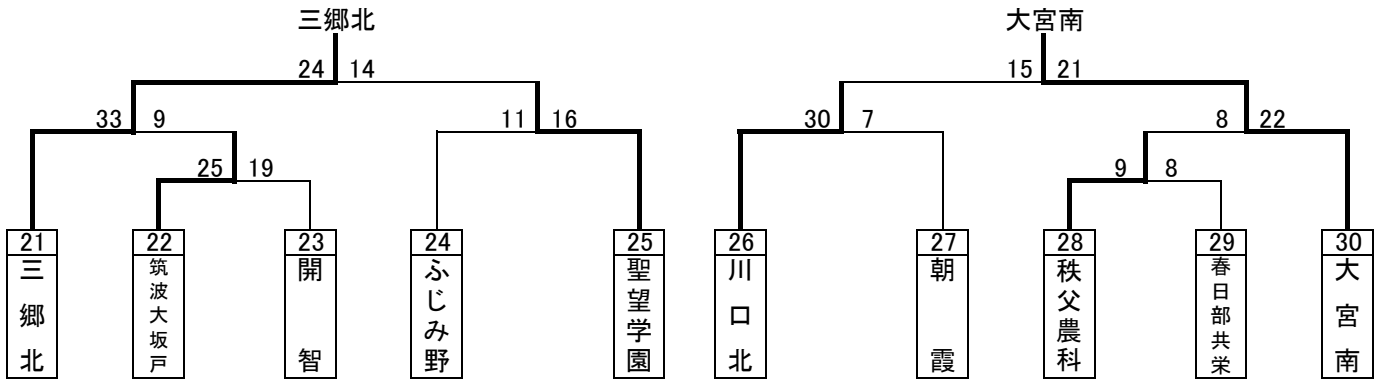

平成28年度インターハイ予選組み合わせ(男子)

優勝 浦和学院高等学校
 26年連続28回目の優勝
 準優勝 浦和実業学園高等学校
 3位 県立川口北高等学校
 県立川口東高等学校

高野颯太
 山本千尋
 大島亮
 小海希望
 半田亮佑
 荻島大稀
 高橋勇汰

浦和学院
 //
 浦和実業
 //
 川口東
 川口北

平成28年度インターハイ予選組み合わせ(女子)

優勝
 準優勝
 3位

埼玉栄高等学校
 3年ぶり9回目の優勝
 浦和実業学園高等学校
 県立三郷北高等学校
 県立川口東高等学校