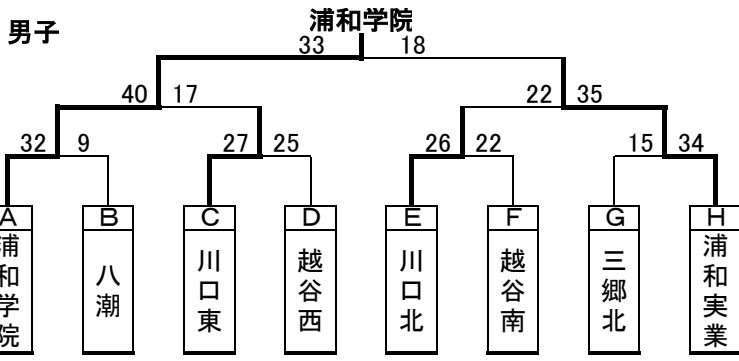

平成28年度インターハイ予選組み合わせ(男子)

優勝 浦和学院高等学校
 26年連続28回目の優勝
 準優勝 浦和実業学園高等学校
 3位 県立川口北高等学校
 県立川口東高等学校

高野颯太
 山本千尋
 大島亮
 小海希望
 半田亮佑
 荻島大稀
 高橋勇汰

浦和学院
 //
 浦和実業
 //
 川口東
 川口北

平成28年度インターハイ予選組み合わせ(女子)

優勝
 準優勝
 3位

埼玉栄高等学校
 3年ぶり9回目の優勝
 浦和実業学園高等学校
 県立三郷北高等学校
 県立川口東高等学校