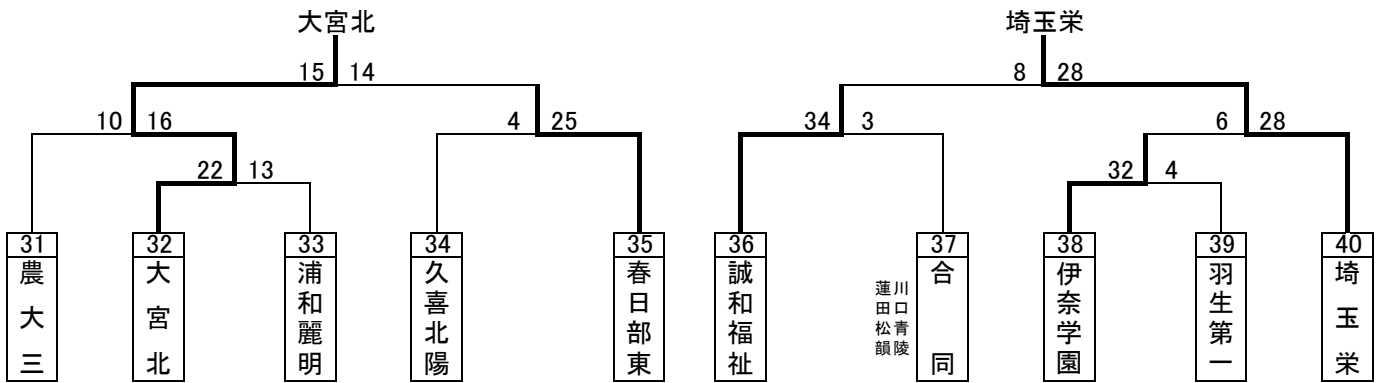

平成28年度インターハイ予選組み合わせ(男子)

優勝 浦和学院高等学校
 26年連続28回目の優勝
 準優勝 浦和実業学園高等学校
 3位 県立川口北高等学校
 県立川口東高等学校

高野颯太
 山本千尋
 大島亮
 小海希望
 半田亮佑
 荻島大稀
 高橋勇汰

浦和学院
 //
 浦和実業
 //
 川口東
 川口北

平成28年度インターハイ予選組み合わせ(女子)

優勝
 準優勝
 3位

埼玉栄高等学校
 3年ぶり9回目の優勝
 浦和実業学園高等学校
 県立三郷北高等学校
 県立川口東高等学校