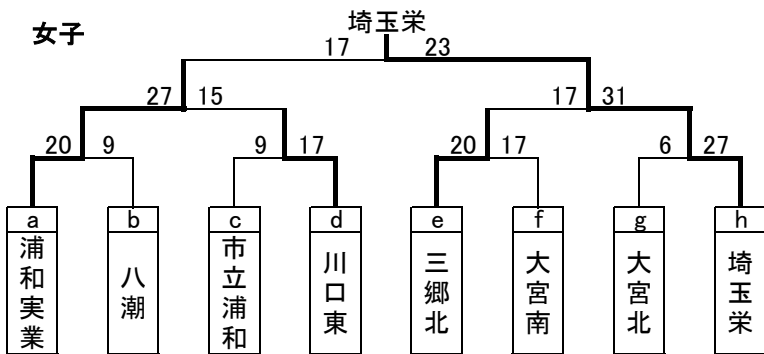

平成28年度インターハイ予選組み合わせ(男子)

優勝 浦和学院高等学校
 26年連続28回目の優勝
 準優勝 浦和実業学園高等学校
 3位 県立川口北高等学校
 県立川口東高等学校

高野颯太
 山本千尋
 大島亮
 小海希望
 半田亮佑
 荻島大稀
 高橋勇汰

浦和学院
 //
 浦和実業
 //
 川口東
 川口北

平成28年度インターハイ予選組み合わせ(女子)

優勝
 準優勝
 3位

埼玉栄高等学校
 3年ぶり9回目の優勝
 浦和実業学園高等学校
 県立三郷北高等学校
 県立川口東高等学校