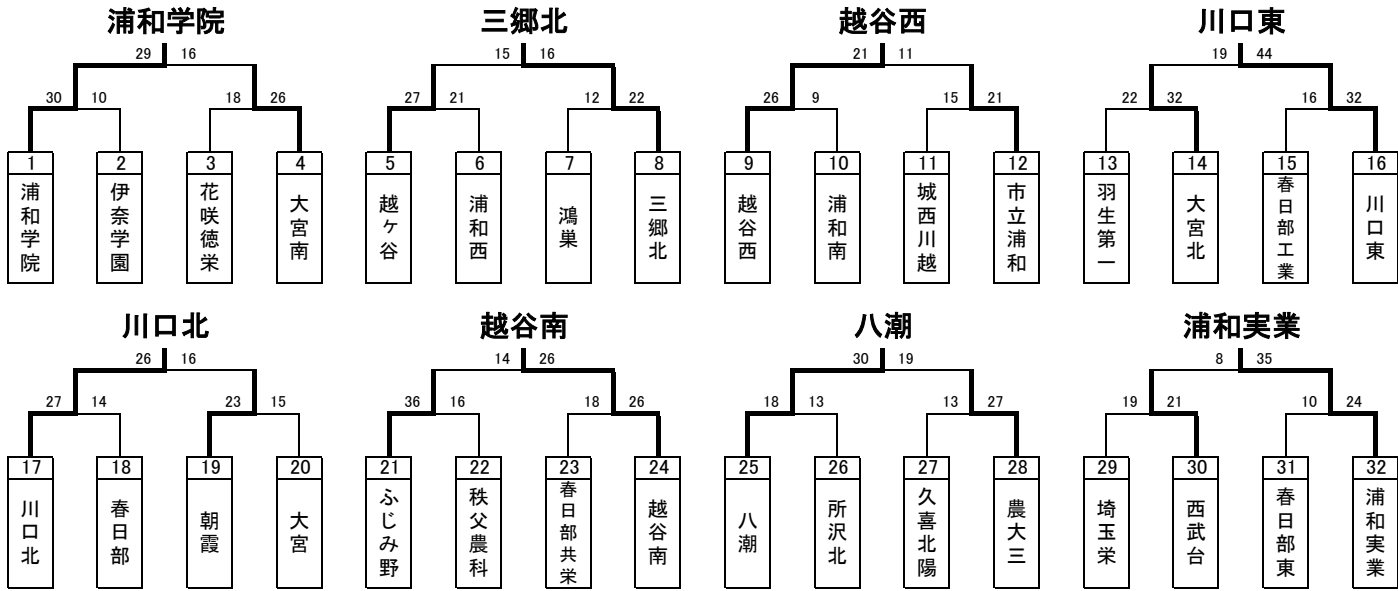

県民総合体育大会兼新人県大会 男子予選トーナメント

決勝リーグ出場決定戦

決勝リーグ

	浦和学院	越谷西	川口北	浦和実業	順位
浦和学院	-	26○14	29○14	17×25	2
越谷西	14×26	-	29×22	13×29	4
川口北	14×29	29○22	-	16×30	3
浦和実業	25○17	29○13	30○16	-	1

県民総合体育大会兼新人県大会 女子予選トーナメント

決勝リーグ出場決定戦

決勝リーグ

	浦和実業	農大三	川口東	埼玉栄	順位
浦和実業	-	34○8	37○19	23○20	1
農大三	8×34	-	26△26	13×38	4
川口東	19×37	26△26	-	19×50	3
埼玉栄	20×23	38○13	50○19	-	2

-51
-49