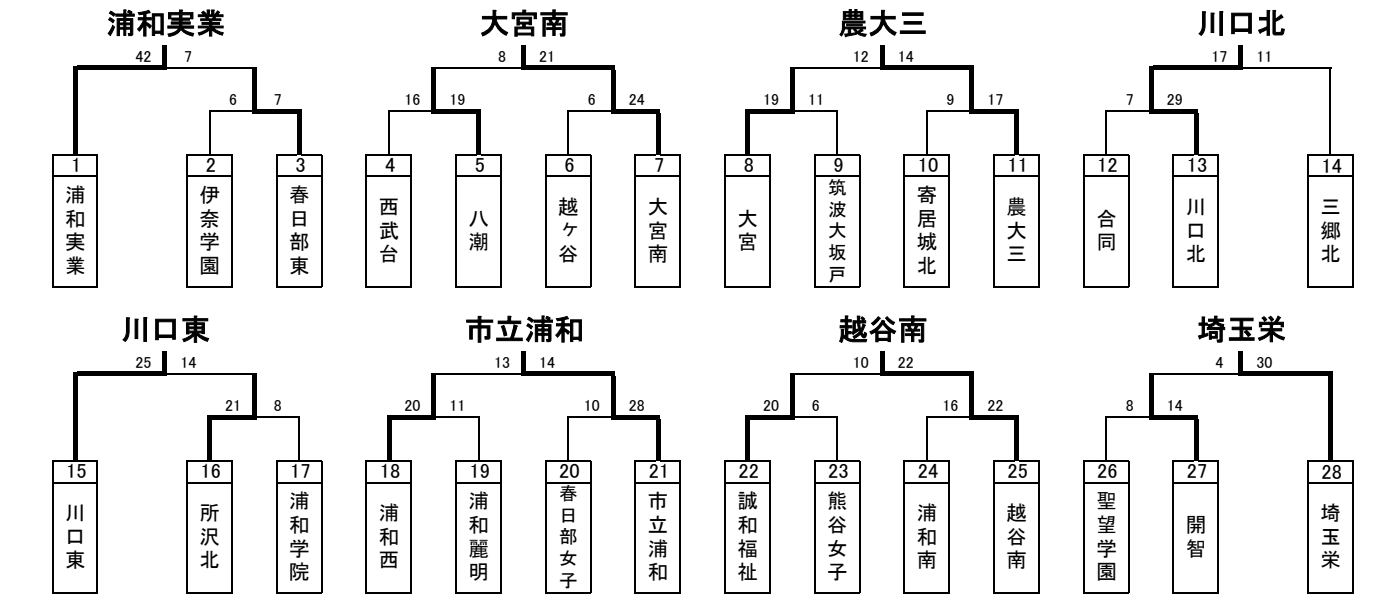

県民総合体育大会兼新人県大会 男子予選トーナメント

決勝リーグ出場決定戦

決勝リーグ

	浦和学院	越谷西	川口北	浦和実業	順位
浦和学院	-	26○14	29○14	17×25	2
越谷西	14×26	-	29×22	13×29	4
川口北	14×29	29○22	-	16×30	3
浦和実業	25○17	29○13	30○16	-	1

県民総合体育大会兼新人県大会 女子予選トーナメント

決勝リーグ出場決定戦

決勝リーグ

	浦和実業	農大三	川口東	埼玉栄	順位
浦和実業	-	34○8	37○19	23○20	1
農大三	8×34	-	26△26	13×38	4
川口東	19×37	26△26	-	19×50	3
埼玉栄	20×23	38○13	50○19	-	2

-51
-49