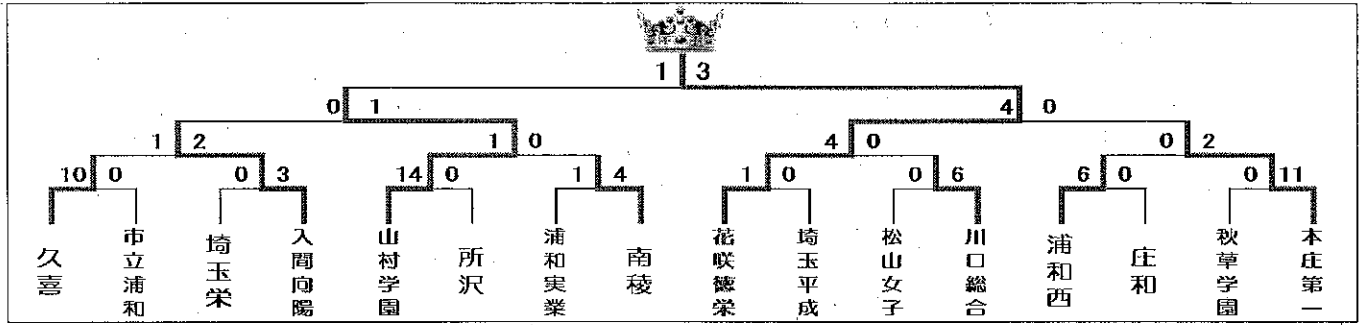

決勝トーナメント表

決勝トーナメント

月日	会場	No.	時間	対戦		主・副・記		
5/2 (土)	和光国際	ア	10:00~11:20	花咲徳栄	1-0(0-0,1-0)	埼玉平成	ウで相談	決勝T1回戦
		イ	11:30~12:50	松山女子	0-6(0-2,0-4)	川口総合	エで相談	
		ウ	13:00~14:20	浦和西	6-0(3-0,3-0)	庄和	アで相談	
		エ	14:30~15:50	秋草学園	0-11(0-4,0-7)	本庄第一	イで相談	
5/3 (日)	惣右衛門G	オ	10:00~11:20	久喜	10-0(3-0,7-0)	市立浦和	キで相談	
		カ	11:30~12:50	埼玉栄	0-3(0-3,0-0)	入間向陽	クで相談	
		キ	13:00~14:20	山村学園	14-0(6-0,8-0)	所沢	オで相談	
		ク	14:30~15:50	浦和実業	1-4(1-1,0-3)	南稜	カで相談	
5/5 (火)	久喜総合G	a	10:00~11:20	久喜	1-2(1-2,0-0)	入間向陽	主・副:教員, 記: aで相談	準々決勝
		b	11:30~12:50	山村学園	1-0(0-0,0-0) 0 1-0(0-0)	南稜	主・副:教員, 記: dで相談	
		c	13:00~14:20	花咲徳栄	4-0(2-0,2-0)	川口総合	主・副:教員, 記: aで相談	
		d	14:30~15:50	浦和西	0-2(0-0,0-2)	本庄第一	主・副:教員, 記: bで相談	
5/6 (水)	花咲徳栄	e	10:00~11:20	久喜	5-2(1-0,4-2)	南稜	外部+教員, 記は e で相談	順位戦
		f	11:30~12:50	入間向陽	0-1(0-0,0-1)	山村学園	外部+教員, 記は f で相談	準決勝
		g	13:00~14:20	花咲徳栄	4-0(2-0,2-0)	本庄第一	外部+教員, 記は e で相談	
		h	14:30~15:50	川口総合	1-2(1-1,0-1)	浦和西	外部+教員, 記は f で相談	順位戦
5/9 (土)	花咲徳栄	①	13:00~14:20	南稜	1-2(0-1,1-1)	川口総合	外部+教員, 記は①で相談	7位決定戦
		②	15:00~16:20	久喜	4-0(2-0,2-0)	浦和西	外部+教員, 記は①で相談	5位決定戦
5/10 (日)	浦和駒場 スタジアム	①	11:00~12:20	入間向陽	1-3(0-2,1-1)	本庄第一	外部+教員, 記は①で相談	3位決定戦
		②	13:00~14:20	山村学園	1-3(1-1,0-2)	花咲徳栄	外部+教員, 記は①で相談	決勝戦

優勝	花咲徳栄 (初)
準優勝	山村学園
3位	本庄第一
4位	入間向陽
5位	久喜
6位	浦和西
7位	川口総合
8位	南稜