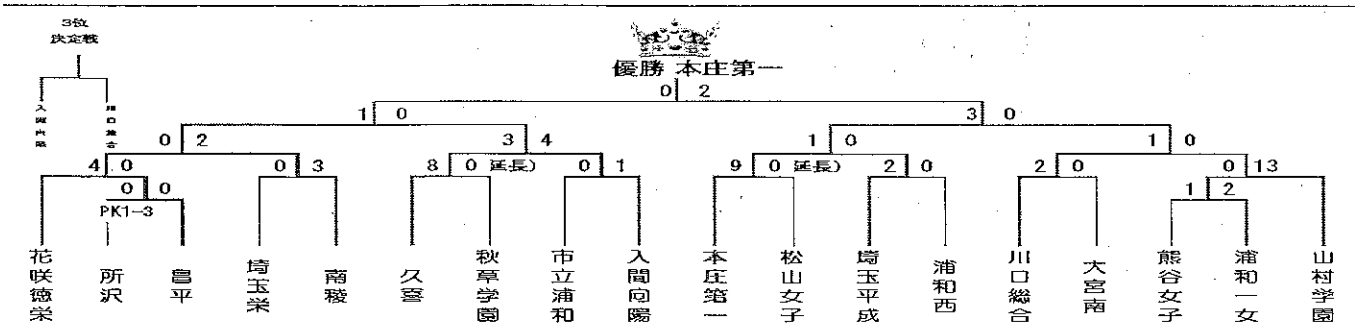

決勝トーナメント表

決勝トーナメント

月日	会場	No.	時間	対戦		主・副・記	
9/4 (金)	くまびあ人工芝G	1	10:00 ~ 11:20	所沢	0-0 PK1-3	昌平	浦和一女
		2	12:30 ~ 13:50	熊谷女子	1-2(0-1,1-1)	浦和一女	1で相談
9/7 (月)	東松山岩鼻G	ア	10:00 ~ 11:20	花咲徳栄	4-0(1-0,3-0)	昌平	ウで相談
		イ	11:30 ~ 12:50	久喜	8-0(5-0,3-0)	秋草学園	エで相談
		ウ	13:00 ~ 14:20	本庄第一	9-0(5-0,4-0)	松山女子	アで相談
		エ	14:30 ~ 15:50	浦和一女	0-13(0-8,0-5)	山村学園	イで相談
9/8 (火)	惣右衛門G	オ	10:00 ~ 11:20	埼玉栄	0-3(0-1,0-2)	南稜	キで相談
		カ	11:30 ~ 12:50	市立浦和	0-1(0-0,0-1)	入間向陽	クで相談
9/10 (木)	惣右衛門G	キ	10:00 ~ 11:20	埼玉平成	2-0(2-0,0-0)	浦和西	オで相談
		ク	11:30 ~ 12:50	川口総合	2-0(1-0,1-0)	大宮南	カで相談
9/12 (土)	十文字学園大	a	9:30 ~ 10:50	花咲徳栄	0-2(0-0,0-2)	南稜	主・副:教員, 記:オで相談
		b	11:00 ~ 12:20	本庄第一	1-0(0-0,0-0) 延長(1-0,0-0)	埼玉平成	主・副:教員, 記:カで相談
	入間向陽	c	10:00 ~ 11:20	久喜	3-4(2-1,1-2) 延長0-0,0-1)	入間向陽	主・副:教員, 記:アで相談
		d	12:00 ~ 13:20	山村学園	0-1(0-1,0-0)	川口総合	主・副:教員, 記:キで相談
9/13 (日)	惣右衛門G	e	10:00 ~ 11:20	花咲徳栄	4-3(1-3,3-0)	久喜	外部+教員, 記:ケで相談
		f	11:30 ~ 12:50	南稜	1-0(1-0,0-0)	入間向陽	外部+教員, 記:クで相談
		g	13:00 ~ 14:20	本庄第一	3-0(0-0,3-0)	川口総合	外部+教員, 記:コで相談
		h	14:30 ~ 15:50	埼玉平成	0-2(0-1,0-1)	山村学園	外部+教員, 記:クで相談
9/19 (土)	尚美学園大	①	12:00 ~ 13:20	久喜	6-0(2-0,4-0)	埼玉平成	外部+教員, 記:コで相談
		②	14:00 ~ 15:20	花咲徳栄	1-0(0-0,1-0)	山村学園	外部+教員, 記:ケで相談
9/20 (日)	十文字学園大	③	10:00 ~ 11:20	入間向陽	1-0(1-0,0-0)	川口総合	外部+教員, 記:ケで相談
		④	12:00 ~ 13:20	南稜	0-2(0-1,0-1)	本庄第一	外部+教員, 記:コで相談

準々決勝

//

//

//

準決勝

//

七・八位決定戦

五・六位決定戦

三・四位決定戦

決勝戦

優勝	本庄第一
準優勝	南稜
3位	入間向陽
4位	川口総合
5位	花咲徳栄
6位	山村学園
7位	久喜
8位	埼玉平成