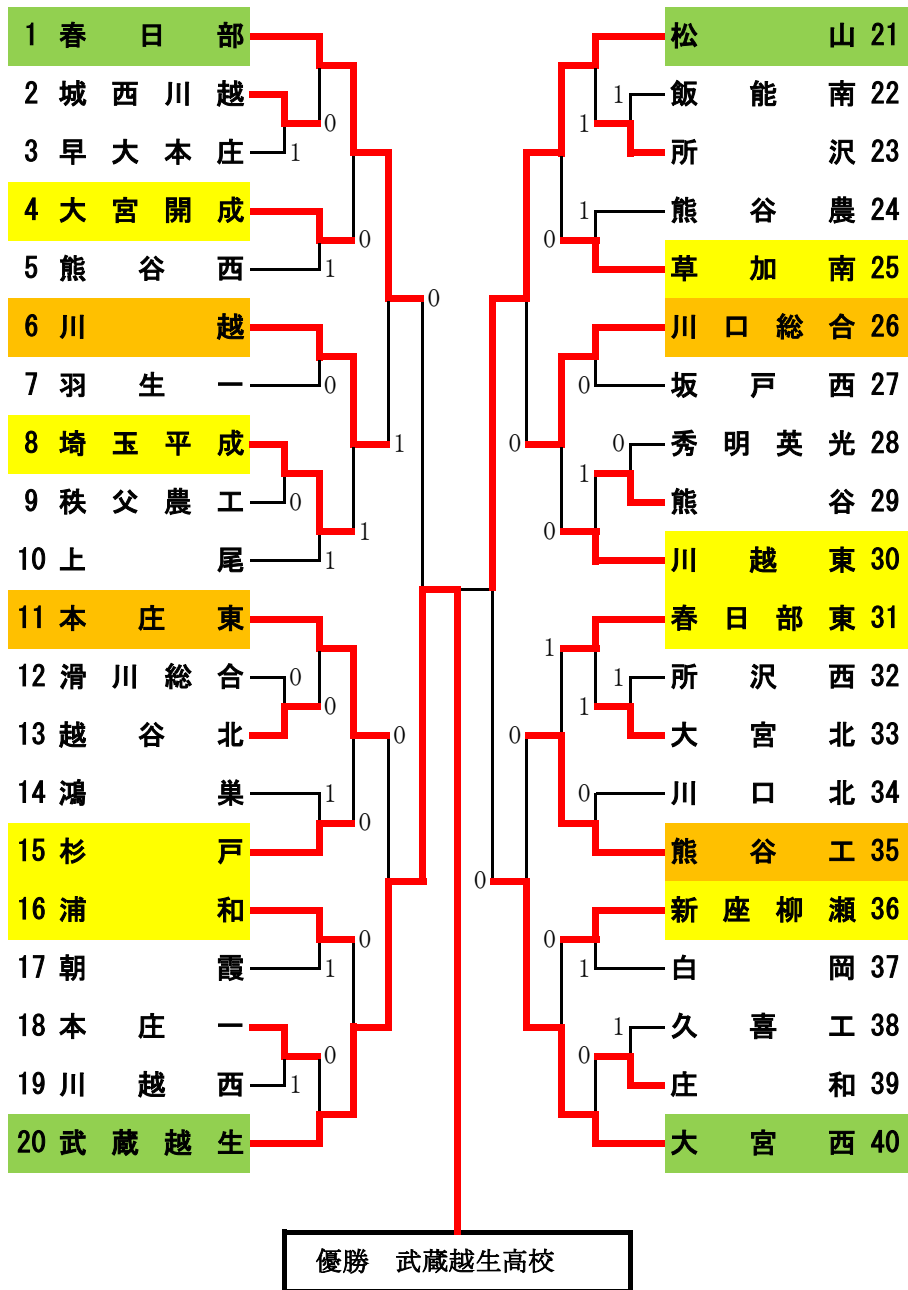

平成27年度 埼玉県高等学校ソフトテニス新人大会

男子団体戦の部

平成27年11月13日 熊谷さくら運動公園

[準々決勝]

1 春日部 ②-1 川越 6
 鷲尾・野口 2-④ 平山・後藤
 長岡・中居 ④-1 萩野・高柳
 山本・有山 ④-1 黒川・鹿野

11 本庄東 0-② 武蔵越生 20
 相原・建川 2-④ 中島・齊藤
 菊地・岡 3-④ 本田・田中
 寺前・秋山 - 梶井・小原澤

[準決勝]

1 春日部 0-② 武蔵越生 20
 鷲尾・野口 0-④ 中島・齊藤
 長岡・中居 0-④ 本田・田中
 山本・有山 - 梶井・小原澤

[決勝]

20 武蔵越生 ②-1 松山 21
 中島・齊藤 ④-2 人見・伊東
 本田・田中 2-④ 永田・橋本秀
 梶井・小原澤 ④-2 橋本和・小山

21 松山 ②-0 川口総合 26
 人見・伊東 ④-1 平石・徳永
 永田・橋本秀 ④-1 小正・杉山
 橋本和・小山 - 築地・井上

35 熊谷工 0-② 大宮西 40
 小村・石川 3-④ 榎原・成田
 小磯・吉岡 1-④ 関根・千野
 柳・勝村 - 落合・瀨本

21 松山 ②-0 大宮西 40
 永田・橋本秀 ④-1 榎原・成田
 人見・伊東 ④-0 関根・千野
 橋本和・小山 - 落合・瀨本