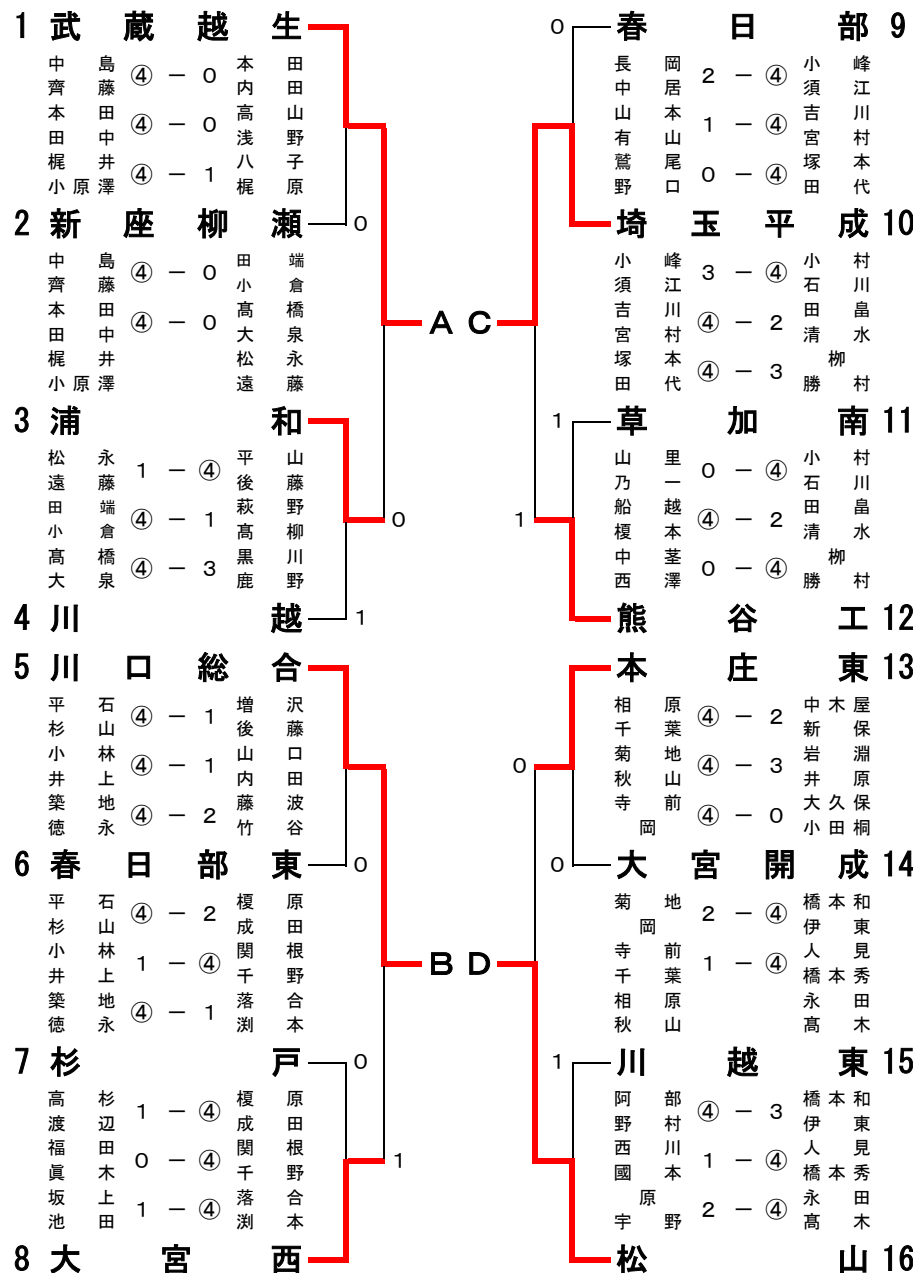

平成27年度 埼玉県高等学校インドア大会 兼  
第41回関東高等学校選抜大会埼玉県予選会

平成27年12月25日(金)  
所沢市民体育館

男子の部

決勝リーグ

	学校名	A	B	C	D	勝率	差	順位
A	武蔵越生		③	③	②	3/3		1
B	川口総合	0		③	0	1/3		3
C	埼玉平成	0	0		0	0/3		4
D	松山	1	③	③		2/3		2

※初戦はA対B、C対Dで行う  
※第2戦はA対C、B対Dで行い、第3戦はA対D、B対Cで行う。  
※ベンチはAのみ固定とする。それ以外は、若い番号を本部側とする。

A 武蔵越生 ③ - 0 川口総合	B 埼玉平成 0 - ③ 松山 D
中島・齊藤 ④ - 2 平石・杉山 本田・田中 ④ - 0 小林・井上 梶井・小原澤 ④ - 2 築地・徳永	小峰・須江 0 - ④ 橋本和・伊東 吉川・宮村 1 - ④ 人見・橋本秀 塚本・田代 3 - ④ 永田・高木
A 武蔵越生 ③ - 0 埼玉平成	C 川口総合 0 - ③ 松山 D
中島・齊藤 ④ - 2 小峰・須江 本田・田中 ④ - 0 吉川・宮村 梶井・小原澤 ④ - 2 塚本・田代	小林・井上 1 - ④ 人見・橋本秀 平石・杉山 2 - ④ 橋本和・伊東 築地・徳永 1 - ④ 永田・高木
A 武蔵越生 ② - 1 松山	D 川口総合 ③ - 0 埼玉平成 C
梶井・小原澤 3 - ④ 永田・高木 中島・齊藤 ④ - 0 人見・橋本秀 本田・田中 ④ - 1 橋本和・伊東	平石・杉山 ④ - 1 小峰・須江 小林・井上 ④ - 2 吉川・宮村 築地・河井 ④ - 2 塚本・田代