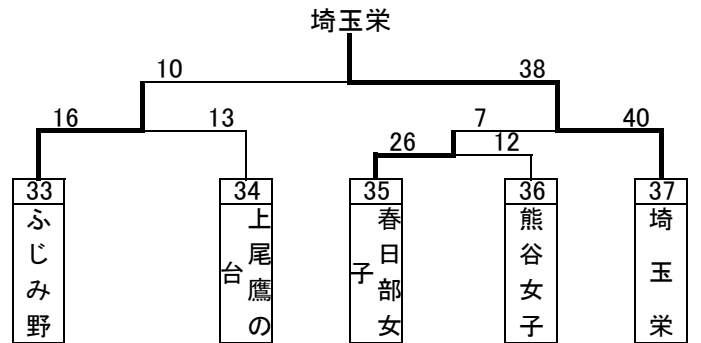

平成27年度関東二次予選組み合わせ(男子)

平成27年度関東二次予選組み合わせ(女子)

平成27年度関東二次予選(男女)

男子

女子

【男子】

- 優勝 浦和学院
- 2位 浦和実業
- 3位 県立八潮
- 4位 県立川口東
- 以上4校が関東大会出場

【女子】