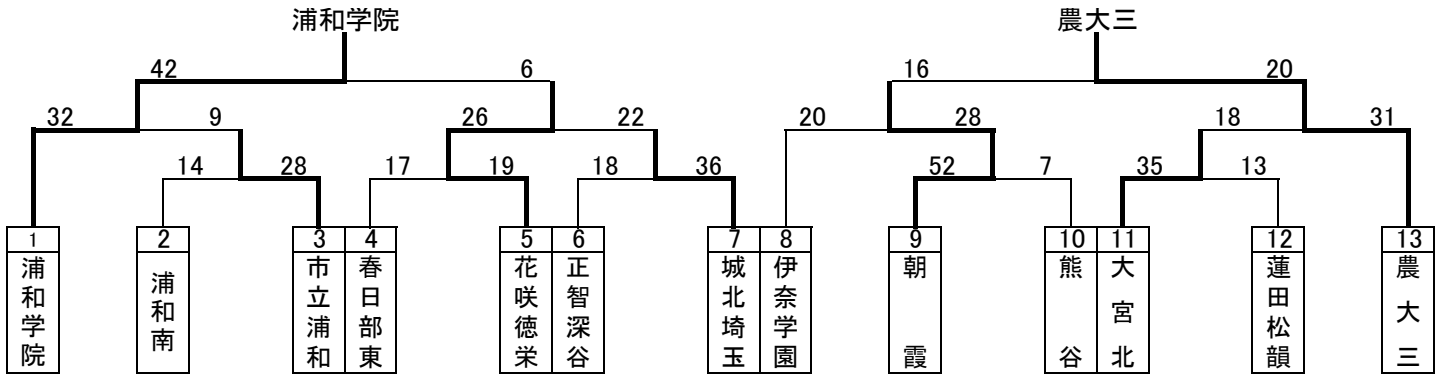

平成27年度関東二次予選組み合わせ(男子)

平成27年度関東二次予選組み合わせ(女子)

平成27年度関東二次予選(男女)

男子

女子

【男子】

- 優勝 浦和学院
- 2位 浦和実業
- 3位 県立八潮
- 4位 県立川口東
- 以上4校が関東大会出場

【女子】