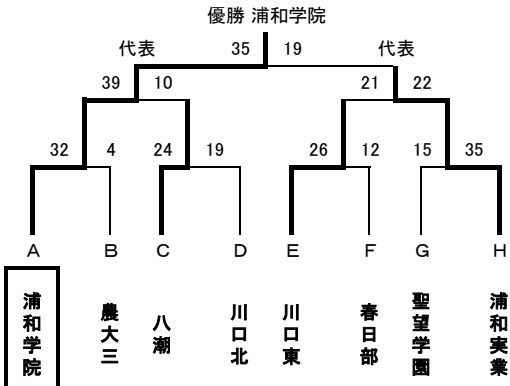

平成27年度関東二次予選組み合わせ(男子)

平成27年度関東二次予選組み合わせ(女子)

平成27年度関東二次予選(男女)

男子

女子

【男子】

- 優勝 浦和学院
- 2位 浦和実業
- 3位 県立八潮
- 4位 県立川口東
- 以上4校が関東大会出場

【女子】