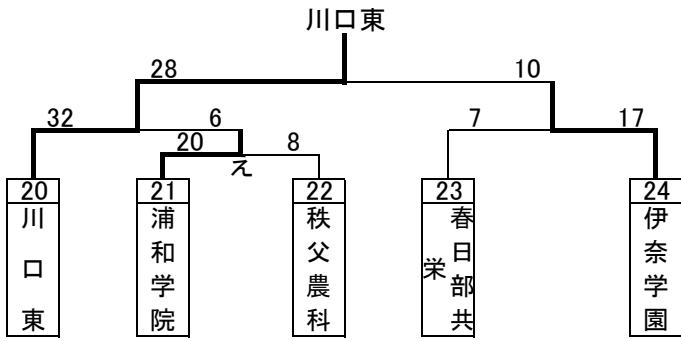

平成27年度関東二次予選組み合わせ(男子)

平成27年度関東二次予選組み合わせ(女子)

平成27年度関東二次予選(男女)

男子

女子

【男子】

- 優勝 浦和学院
- 2位 浦和実業
- 3位 県立八潮
- 4位 県立川口東
- 以上4校が関東大会出場

【女子】