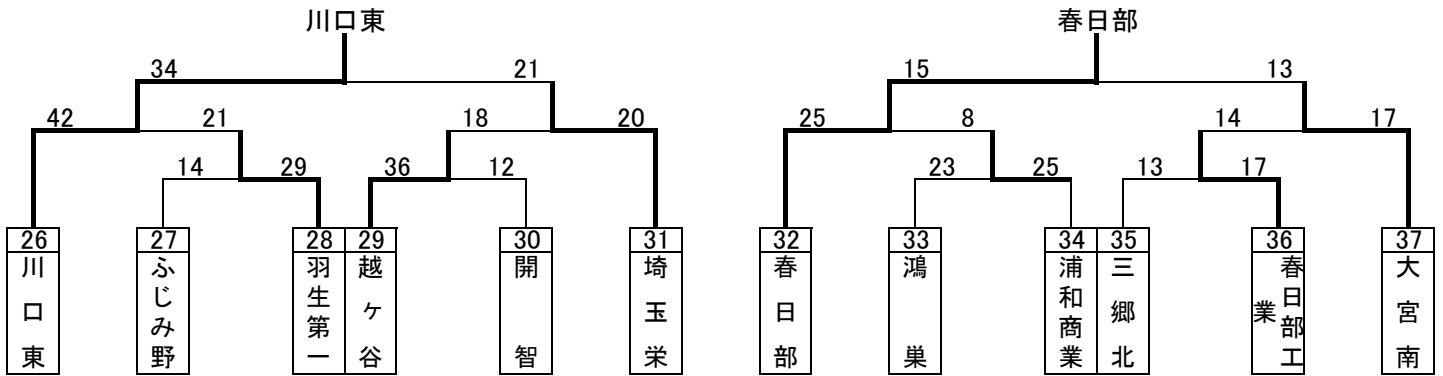

平成27年度関東二次予選組み合わせ(男子)

平成27年度関東二次予選組み合わせ(女子)

平成27年度関東二次予選(男女)

男子

女子

【男子】

- 優勝 浦和学院
- 2位 浦和実業
- 3位 県立八潮
- 4位 県立川口東
- 以上4校が関東大会出場

【女子】