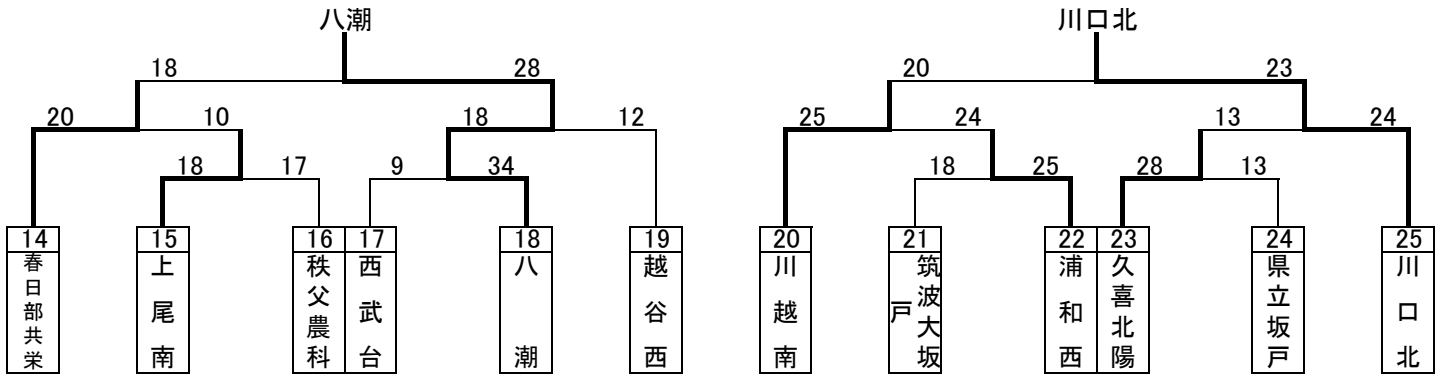

平成27年度関東二次予選組み合わせ(男子)

平成27年度関東二次予選組み合わせ(女子)

平成27年度関東二次予選(男女)

男子

女子

【男子】

- 優勝 浦和学院
- 2位 浦和実業
- 3位 県立八潮
- 4位 県立川口東
- 以上4校が関東大会出場

【女子】