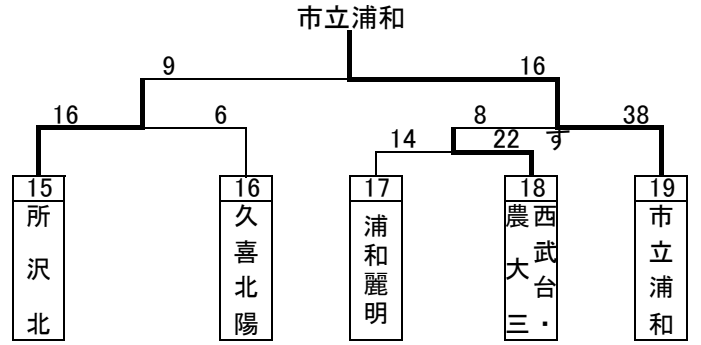

平成27年度関東二次予選組み合わせ(男子)

平成27年度関東二次予選組み合わせ(女子)

平成27年度関東二次予選(男女)

男子

女子

【男子】

- 優勝 浦和学院
- 2位 浦和実業
- 3位 県立八潮
- 4位 県立川口東
- 以上4校が関東大会出場

【女子】