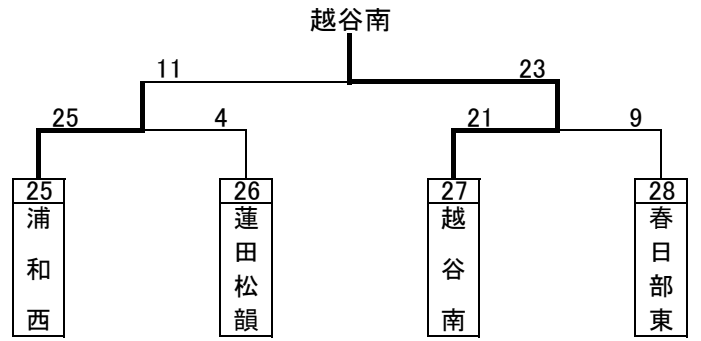

平成27年度関東二次予選組み合わせ(男子)

平成27年度関東二次予選組み合わせ(女子)

平成27年度関東二次予選(男女)

男子

女子

【男子】

- 優勝 浦和学院
- 2位 浦和実業
- 3位 県立八潮
- 4位 県立川口東
- 以上4校が関東大会出場

【女子】