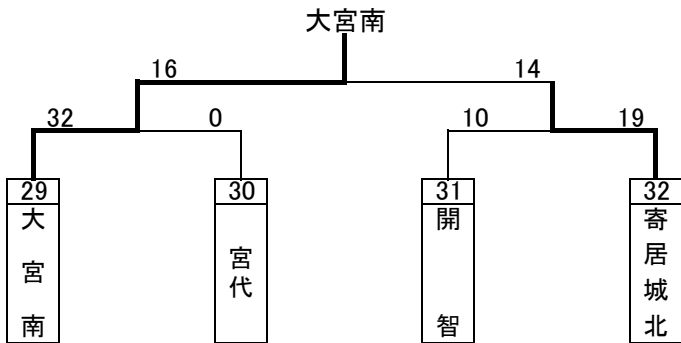

平成27年度関東二次予選組み合わせ(男子)

平成27年度関東二次予選組み合わせ(女子)

平成27年度関東二次予選(男女)

男子

女子

【男子】

- 優勝 浦和学院
- 2位 浦和実業
- 3位 県立八潮
- 4位 県立川口東
- 以上4校が関東大会出場

【女子】