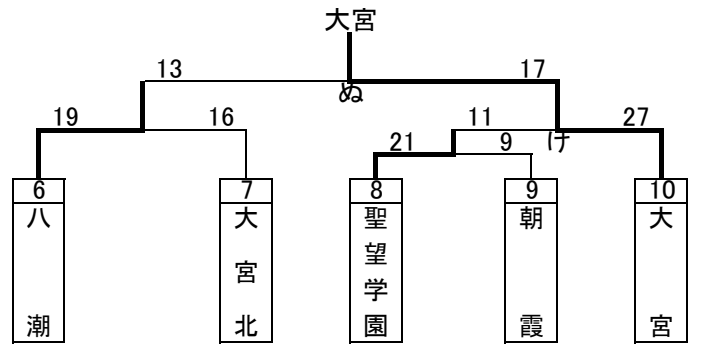

平成27年度関東二次予選組み合わせ(男子)

平成27年度関東二次予選組み合わせ(女子)

平成27年度関東二次予選(男女)

男子

女子

【男子】

- 優勝 浦和学院
- 2位 浦和実業
- 3位 県立八潮
- 4位 県立川口東
- 以上4校が関東大会出場

【女子】