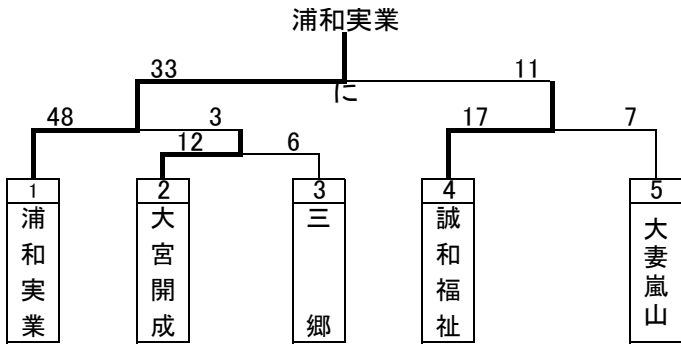

平成27年度関東二次予選組み合わせ(男子)

平成27年度関東二次予選組み合わせ(女子)

平成27年度関東二次予選(男女)

男子

女子

【男子】

- 優勝 浦和学院
- 2位 浦和実業
- 3位 県立八潮
- 4位 県立川口東
- 以上4校が関東大会出場

【女子】