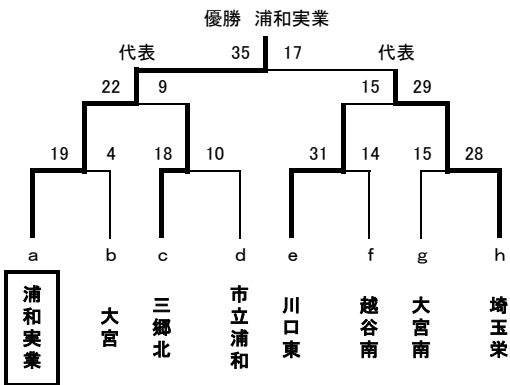

平成27年度関東二次予選組み合わせ(男子)

平成27年度関東二次予選組み合わせ(女子)

平成27年度関東二次予選(男女)

男子

女子

【男子】

- 優勝 浦和学院
- 2位 浦和実業
- 3位 県立八潮
- 4位 県立川口東
- 以上4校が関東大会出場

【女子】