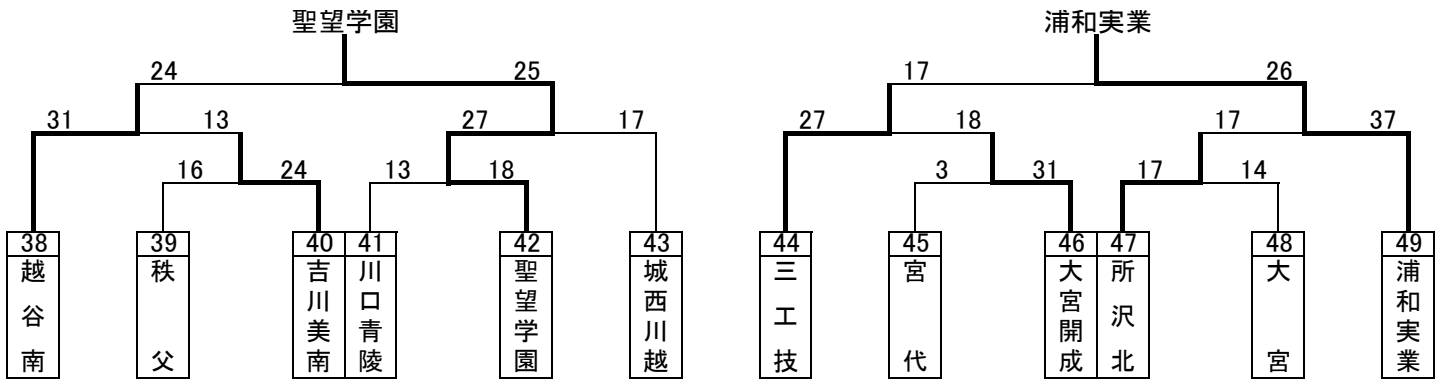

平成27年度関東二次予選組み合わせ(男子)

平成27年度関東二次予選組み合わせ(女子)

平成27年度関東二次予選(男女)

男子

女子

【男子】

- 優勝 浦和学院
- 2位 浦和実業
- 3位 県立八潮
- 4位 県立川口東
- 以上4校が関東大会出場

【女子】