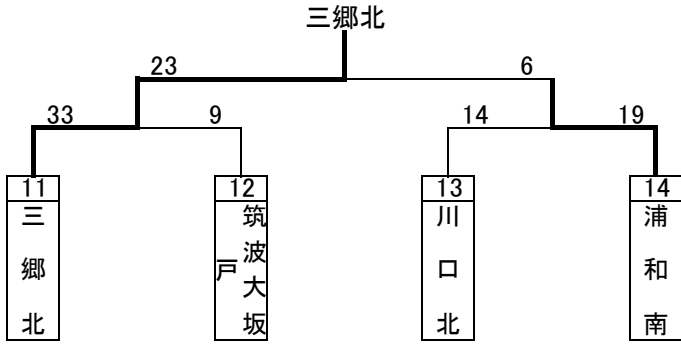

平成27年度関東二次予選組み合わせ(男子)

平成27年度関東二次予選組み合わせ(女子)

平成27年度関東二次予選(男女)

男子

女子

【男子】

- 優勝 浦和学院
- 2位 浦和実業
- 3位 県立八潮
- 4位 県立川口東
- 以上4校が関東大会出場

【女子】