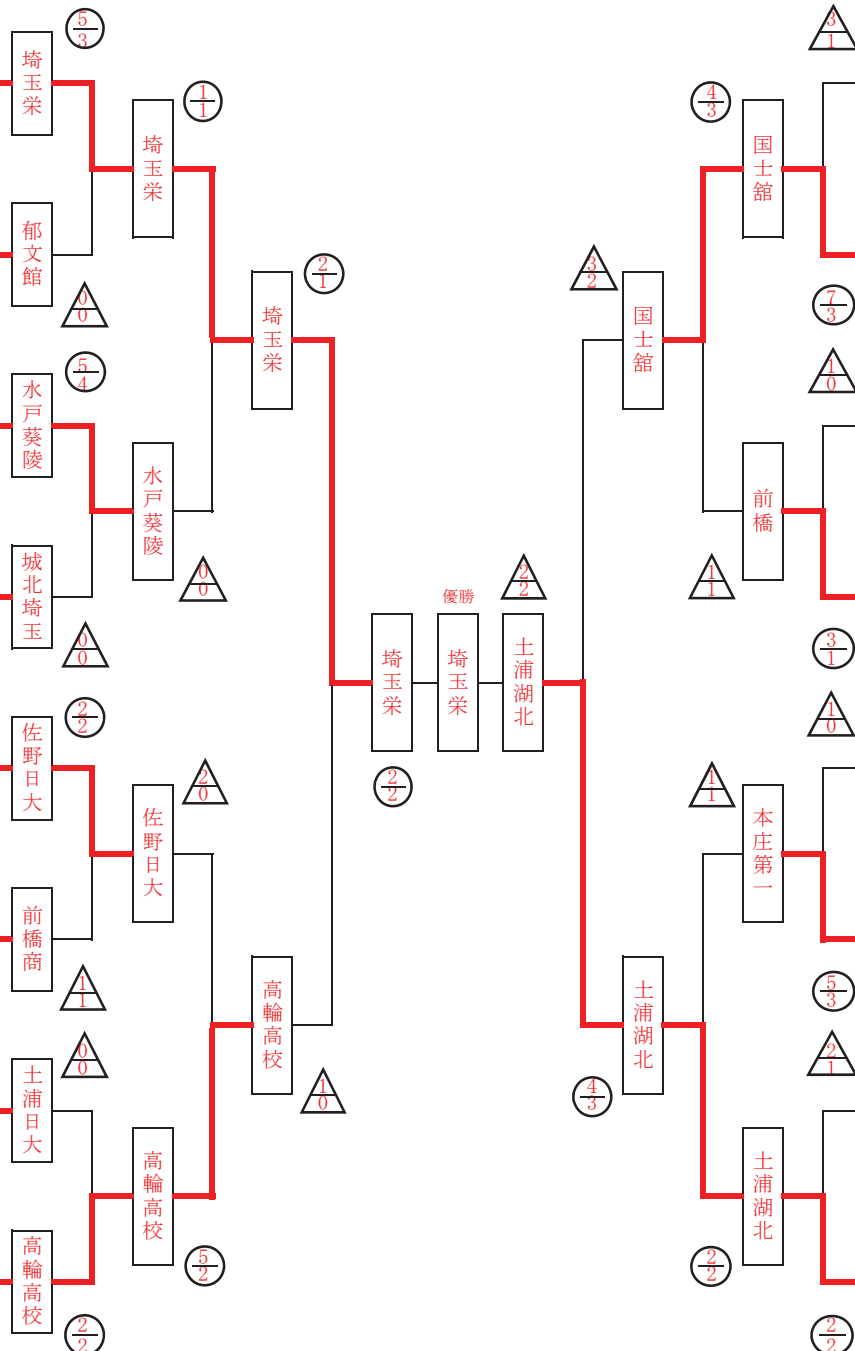

第62回 関東高等学校剣道大会 男子団体試合組み合わせ

第1試合場

リーグ戦		試合 順序
(赤)	(白)	
a	埼玉栄(埼) - 東海大望洋(千)	1
	埼玉栄(埼) - 都立富士(東)	3
	東海大望洋(千) - 都立富士(東)	5

b	郁文館(東) - 前橋育英(群)	2
	郁文館(東) - 甲府商(山)	4
	前橋育英(群) - 甲府商(山)	6

c	桐蔭学園(神) - 正則学園(東)	7
	桐蔭学園(神) - 水戸葵陵(茨)	9
	正則学園(東) - 水戸葵陵(茨)	11

d	城北埼玉(埼) - 長生(千)	8
	城北埼玉(埼) - 文星芸大(栃)	10
	長生(千) - 文星芸大(栃)	12

e	希望ヶ丘(神) - 熊谷(埼)	1
	希望ヶ丘(神) - 佐野日大(栃)	3
	熊谷(埼) - 佐野日大(栃)	5

f	前橋商(群) - 明大中野(東)	2
	前橋商(群) - 日本航空(山)	4
	明大中野(東) - 日本航空(山)	6

g	土浦日大(茨) - 日大高(神)	7
	土浦日大(茨) - 拓大紅陵(千)	9
	日大高(神) - 拓大紅陵(千)	11

h	岩瀬日大(茨) - 習志野(千)	8
	岩瀬日大(茨) - 高輪高校(東)	10
	習志野(千) - 高輪高校(東)	12

第3試合場

第5試合場

リーグ戦		試合 順序
(赤)	(白)	
i	八千代松陰(千) - 鎌倉学園(神)	1
	八千代松陰(千) - 茗溪学園(茨)	3
	鎌倉学園(神) - 茗溪学園(茨)	5

j	国士館(東) - 中央学院(千)	2
	国士館(東) - 春日部高校(埼)	4
	中央学院(千) - 春日部高校(埼)	6