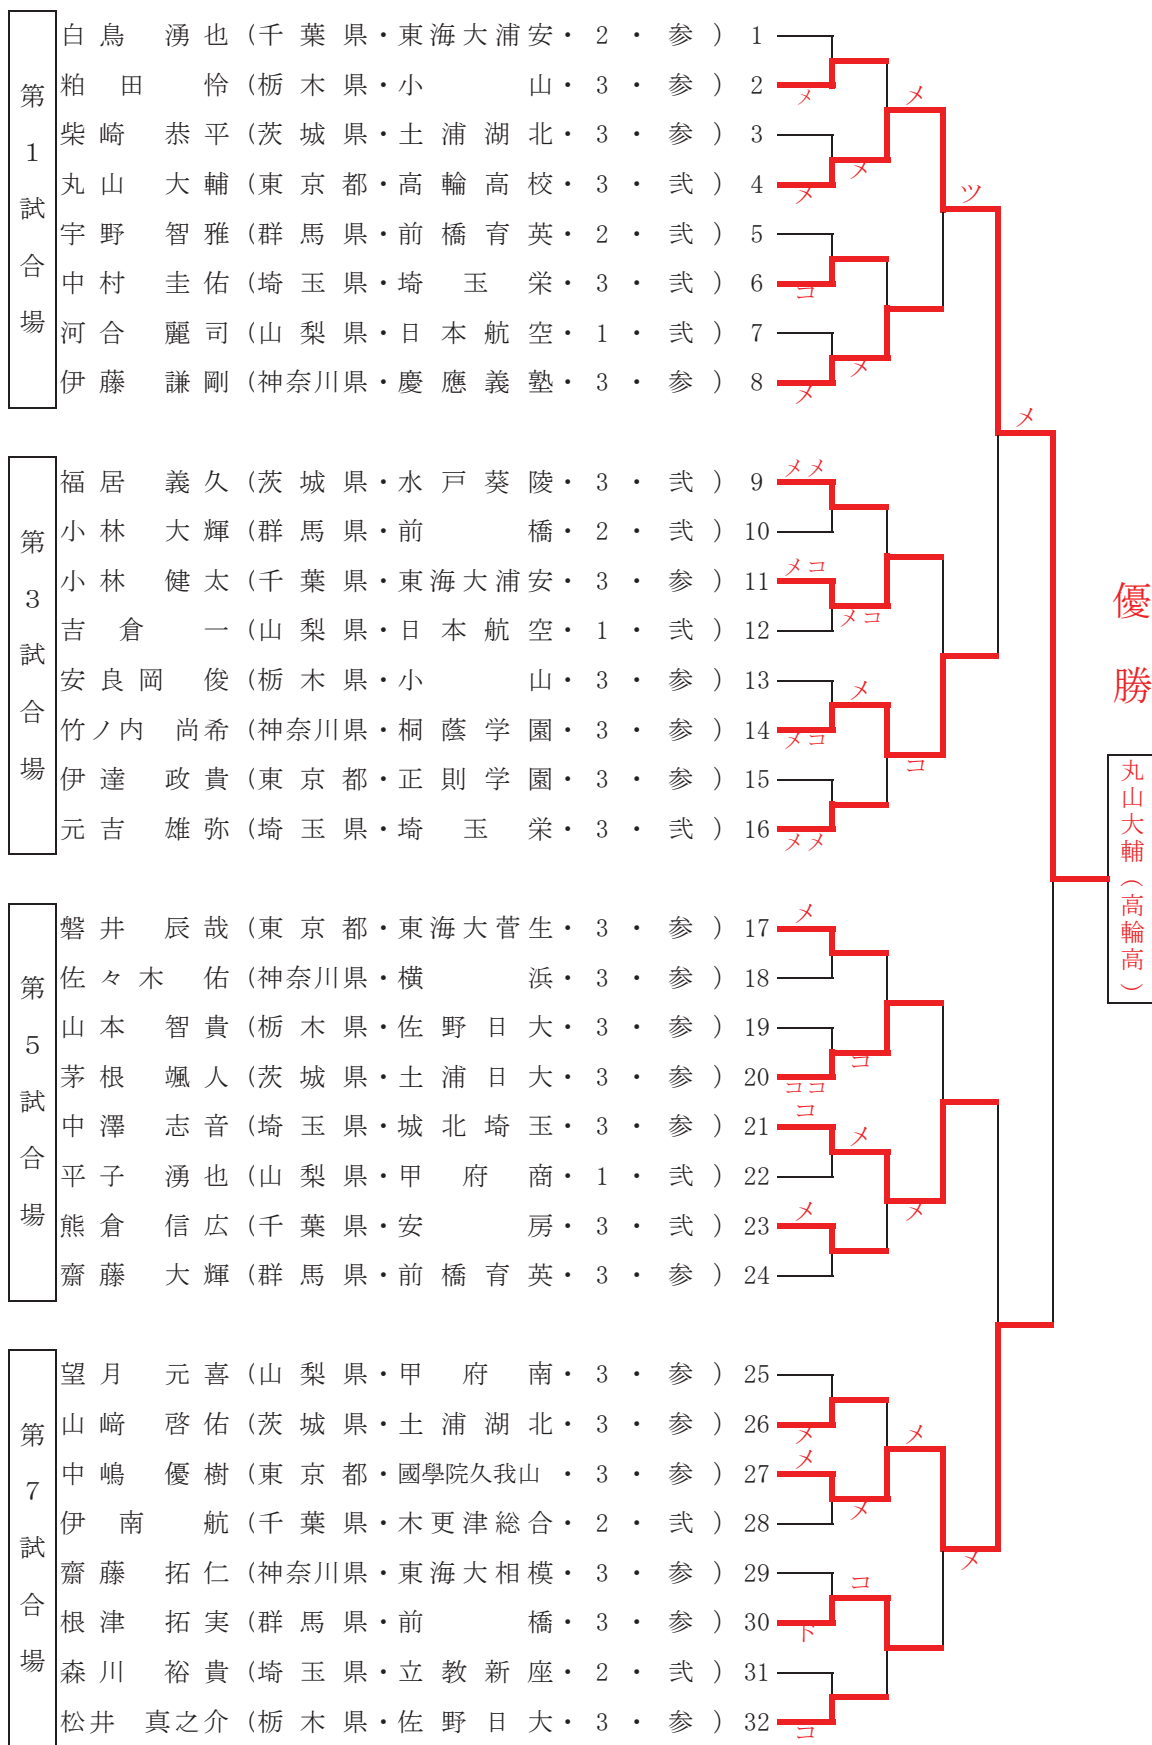

# 第62回関東高等学校剣道大会 男子個人組合せ

# 第62回関東高等学校剣道大会 女子個人組合せ

第2試合場	村上 晴香 (東京都・淑徳巣鴨・3・参) 1	ドド		
	横溝 実香 (千葉県・安房・3・式) 2	メ	メ	
	辻 真衣 (山梨県・甲府商・3・参) 3			
	春名 凜 (茨城県・守谷・3・式) 4	メ	コ	
	澤島 凜 (埼玉県・埼玉栄・2・式) 5		反	
	畝本 莉奈 (神奈川県・東海大相模・3・参) 6	メ		
	葛生 笑里 (栃木県・小山・3・参) 7	コ		
	飯野 未歩 (群馬県・健大高崎・3・式) 8		ツコ	
第4試合場	鈴木 綾乃 (山梨県・甲府商・2・参) 9	コ		
	菱沼 日捺子 (埼玉県・淑徳与野・3・参) 10			
	小林 良美 (東京都・八王子実践・3・式) 11	メメ		
	小林 奈央 (栃木県・矢板中央・2・式) 12		メ	
	永井 愛子 (千葉県・千葉明德・3・参) 13	コ	コ	
	関 紘奈 (群馬県・共愛学園・3・式) 14			
	西口 真琴 (茨城県・守谷・2・式) 15			
	木村 日向子 (神奈川県・桐蔭学園・3・参) 16	コメ	メメ	
第6試合場	後藤 晴香 (茨城県・守谷・3・式) 17	ツ	メ	
	内藤 芳香 (群馬県・高崎女子・3・参) 18			
	山口 優奈 (千葉県・大多喜・3・参) 19	コ		
	中澤 琳 (山梨県・甲府商・2・参) 20		ツメ	
	松原 真子 (神奈川県・桐蔭学園・3・参) 21	メ		
	深井 清香 (栃木県・矢板中央・3・参) 22			
	松本 有未 (東京都・八王子実践・3・参) 23	コ	メメ	
	河嶋 香菜子 (埼玉県・本庄第一・3・式) 24		メ	
第8試合場	茂呂澤 佑香 (栃木県・小山・2・式) 25			
	前川 菜緒 (山梨県・甲府南・2・参) 26	メ		
	藤本 若 (茨城県・守谷・3・式) 27	コメ		
	佐藤 葉津希 (東京都・八王子実践・2・式) 28		コ	
	増田 南美 (群馬県・共愛学園・3・式) 29			メコ
	宮崎 江里子 (埼玉県・埼玉栄・3・式) 30	ド		
	鈴木 樺映 (神奈川県・桐蔭学園・3・参) 31	メ	コ	
	越田 百香 (千葉県・我孫子・3・参) 32		メ	

優勝

鈴木 樺映 (桐蔭学園)