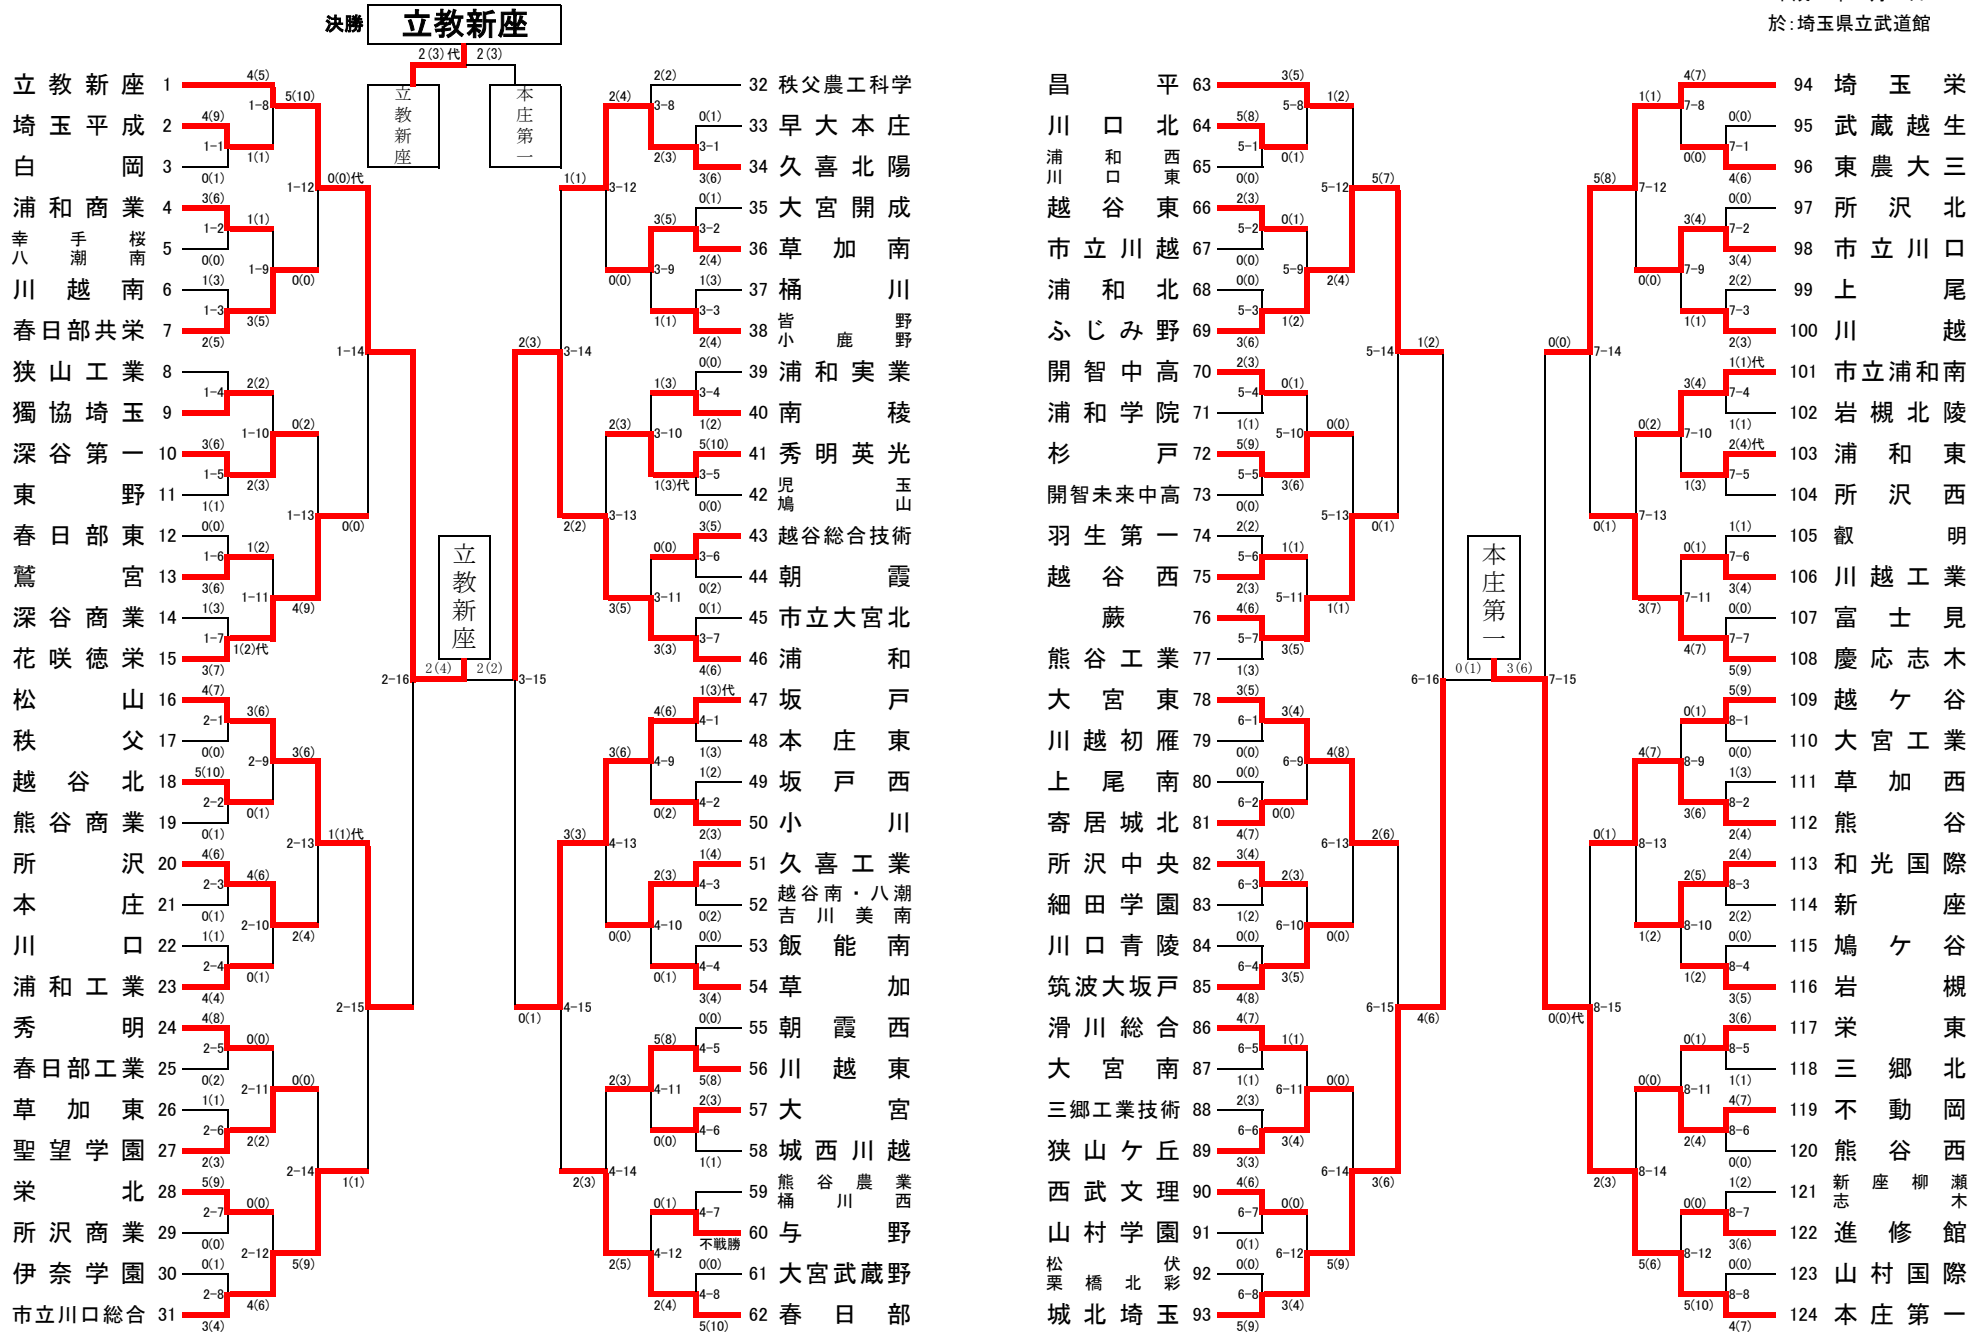

平成27年度 第28回県民総合体育大会兼
第62回埼玉県高等学校新人大会 男子団体の部

平成27年11月23日
於：埼玉県立武道館

埼玉県高等学校・剣道大会の記録 (報道用)

大会名称	平成27年度 第28回県民総合体育大会兼第62回埼玉県高等学校剣道新人大会 男子団体の部		
主催	埼玉県高等学校体育連盟	会場	埼玉県立武道館
開催年月日	平成 27年 11月 23日 (月)		
参加学校数	男子	124	チーム
参加選手数	男子	992	名

ベスト16

立教新座	0(0)代	0(0)	花咲徳栄
松山	1(1)代	1(1)	川口総合
浦和	2(2)	1(1)	久喜北陽
坂戸	3(3)	2(3)	春日部
ふじみ野	5(7)	0(1)	蕨
城北埼玉	3(6)	2(6)	大宮東
埼玉栄	5(8)	0(0)	慶応志木
本庄第一	2(3)	0(1)	熊谷

◆準々決勝以上の記録◆

ベスト8(準々決勝)

立教新座	2(3)	2(2)	松山
浦和	2(3)	0(1)	坂戸
城北埼玉	4(6)	1(2)	ふじみ野
本庄第一	0(0)代	0(0)	埼玉栄

全国大会出場校 ◆ 立教新座高等学校 初出場(選抜大会)

全国高等学校選抜大会 剣道の部 3月27日~28日 愛知県春日井市にて開催

平成27年度 第28回県民総合体育大会兼
第45回埼玉県高等学校剣道新人大会(女子団体の部)

平成27年11月24日

於：埼玉県立武道館

埼玉県高等学校・剣道大会の記録 (報道用)

大会名称	平成27年度 第28回県民総合体育大会兼第44回埼玉県高等学校剣道新人大会 女子団体の部		
主催	埼玉県高等学校体育連盟	会場	埼玉県立武道館
開催年月日	平成 27年 11月 24日 (火)		
参加学校数	女子	81	チーム
参加選手数	女子	648	名

ベスト16

本庄第一	2(3)	1(2)	伊奈学園
川越女子	1(2)	0(0)	久喜北陽
上尾	3(4)	0(0)	熊谷女子
埼玉栄	5(8)	0(0)	坂戸
ふじみ野	4(5)	0(0)	市立川口
不動岡	1(2)	1(1)	寄居城北
淑徳与野	4(5)	0(0)	東農大三
昌平	2(3)	1(1)	星野

◆準々決勝以上の記録◆

ベスト8(準々決勝)

本庄第一	5(10)	0(0)	川越女子
埼玉栄	4(6)	0(1)	上尾
ふじみ野	2(3)	0(1)	不動岡
淑徳与野	2(4)	1(2)	昌平