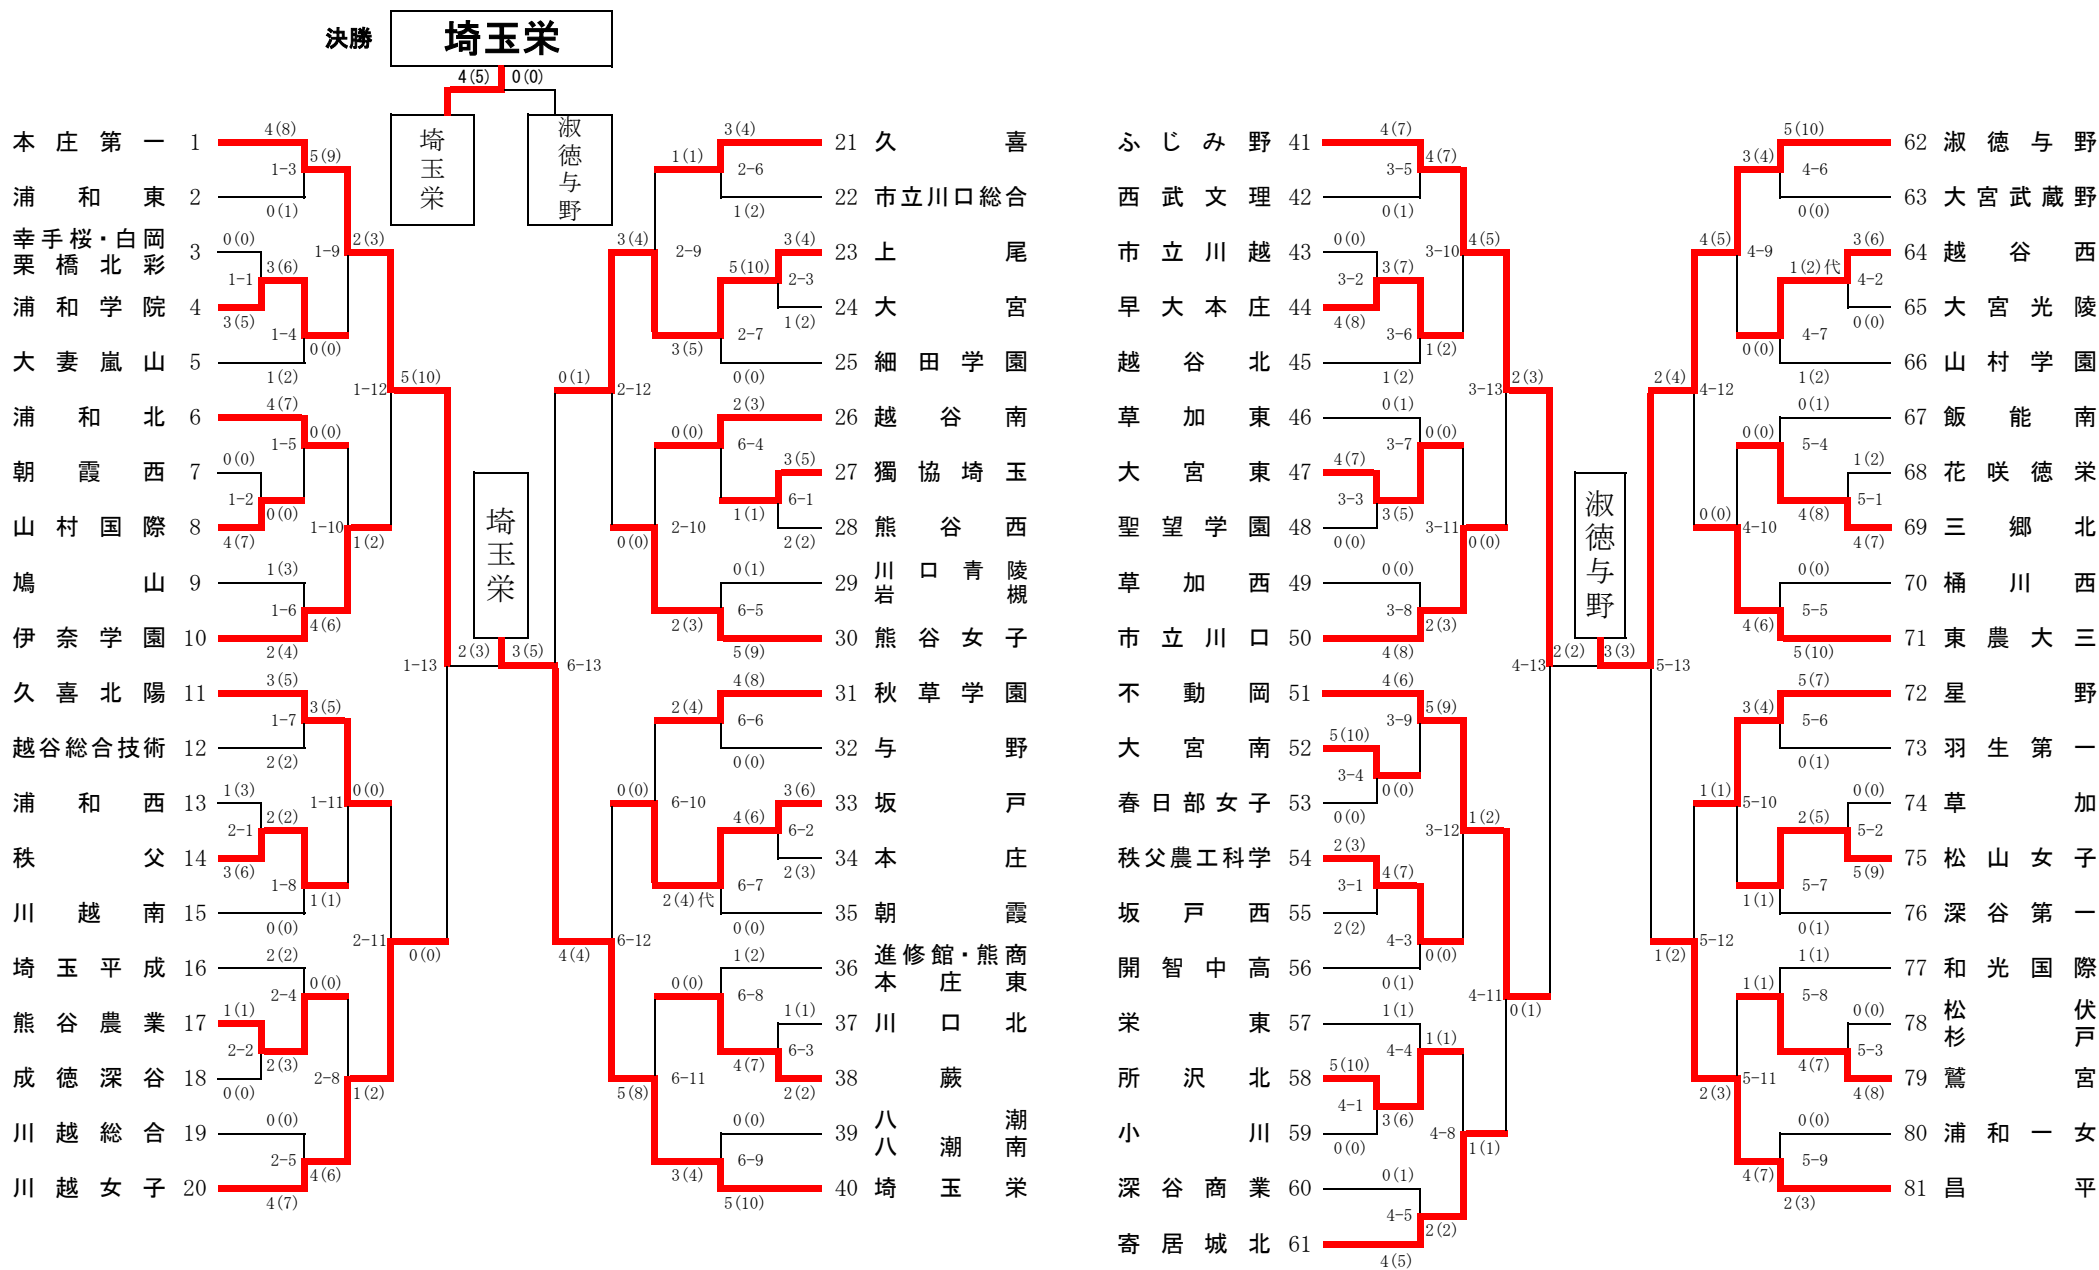

ベスト16

立教新座	0(0)代	0(0)	花咲徳栄
松山	1(1)代	1(1)	川口総合
浦和	2(2)	1(1)	久喜北陽
坂戸	3(3)	2(3)	春日部
ふじみ野	5(7)	0(1)	蕨
城北埼玉	3(6)	2(6)	大宮東
埼玉栄	5(8)	0(0)	慶応志木
本庄第一	2(3)	0(1)	熊谷

◆準々決勝以上の記録◆

ベスト8(準々決勝)

立教新座	2(3)	2(2)	松山
浦和	2(3)	0(1)	坂戸
城北埼玉	4(6)	1(2)	ふじみ野
本庄第一	0(0)代	0(0)	埼玉栄

ベスト4(準決勝)

立教新座	2(4)	2(2)	浦和
本庄第一	3(6)	0(1)	城北埼玉

決勝

校名(計)	立教新座	2(3)代	2(3)	本庄第一
先鋒	須山		一本勝 (メ)	山形
次鋒	石川		一本勝 (ト)	井田
中堅	波多野	(メ) 一本勝		相場
副将	中嶋	メコ 延長	(メ)	泉
大将	森川		延長	曾田
代表戦	森川	(コ) 延長		曾田

1位	立教新座高等学校
2位	本庄第一高等学校
3位	埼玉県立浦和高等学校
	城北埼玉高等学校

全国大会出場校 ◆ 立教新座高等学校 初出場(選抜大会)

全国高等学校選抜大会 剣道の部 3月27日~28日 愛知県春日井市にて開催

平成27年度 第28回県民総合体育大会兼
第45回埼玉県高等学校剣道新人大会(女子団体の部)

平成27年11月24日

於：埼玉県立武道館

埼玉県高等学校・剣道大会の記録 (報道用)

大会名称	平成27年度 第28回県民総合体育大会兼第44回埼玉県高等学校剣道新人大会 女子団体の部		
主催	埼玉県高等学校体育連盟	会場	埼玉県立武道館
開催年月日	平成 27年 11月 24日 (火)		
参加学校数	女子	81	チーム
参加選手数	女子	648	名

ベスト16

本庄第一	2(3)	1(2)	伊奈学園
川越女子	1(2)	0(0)	久喜北陽
上尾	3(4)	0(0)	熊谷女子
埼玉栄	5(8)	0(0)	坂戸
ふじみ野	4(5)	0(0)	市立川口
不動岡	1(2)	1(1)	寄居城北
淑徳与野	4(5)	0(0)	東農大三
昌平	2(3)	1(1)	星野

◆準々決勝以上の記録◆

ベスト8(準々決勝)

本庄第一	5(10)	0(0)	川越女子
埼玉栄	4(6)	0(1)	上尾
ふじみ野	2(3)	0(1)	不動岡
淑徳与野	2(4)	1(2)	昌平