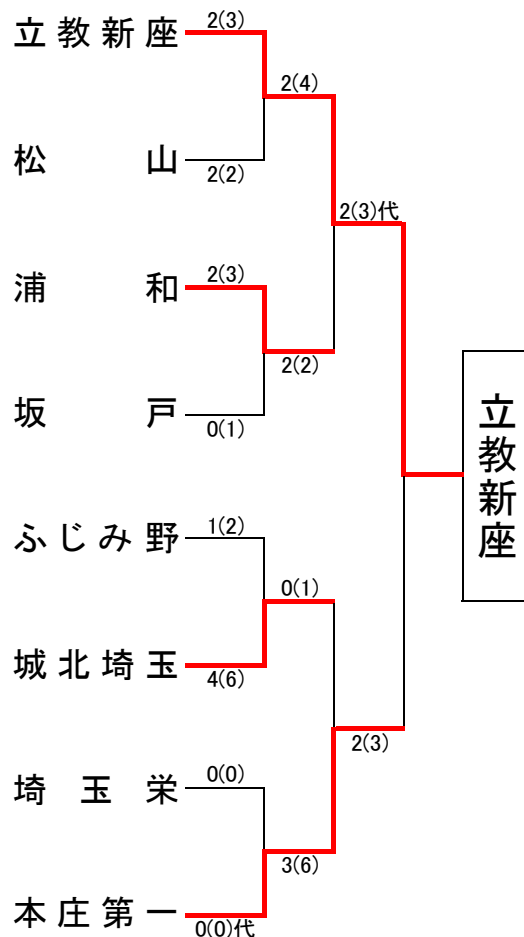

平成27年度 第28回県民総合体育大会兼
第62回埼玉県高等学校新人大会 男子団体の部

平成27年11月23日
於：埼玉県立武道館

埼玉県高等学校・剣道大会の記録 (報道用)

大会名称	平成27年度 第28回県民総合体育大会兼第62回埼玉県高等学校剣道新人大会 男子団体の部		
主催	埼玉県高等学校体育連盟	会場	埼玉県立武道館
開催年月日	平成 27年 11月 23日 (月)		
参加学校数	男子	124	チーム
参加選手数	男子	992	名

ベスト16

立教新座	0(0)代	0(0)	花咲徳栄
松山	1(1)代	1(1)	川口総合
浦和	2(2)	1(1)	久喜北陽
坂戸	3(3)	2(3)	春日部
ふじみ野	5(7)	0(1)	蕨
城北埼玉	3(6)	2(6)	大宮東
埼玉栄	5(8)	0(0)	慶応志木
本庄第一	2(3)	0(1)	熊谷

◆準々決勝以上の記録◆

ベスト8(準々決勝)

立教新座	2(3)	2(2)	松山
浦和	2(3)	0(1)	坂戸
城北埼玉	4(6)	1(2)	ふじみ野
本庄第一	0(0)代	0(0)	埼玉栄

全国大会出場校 ◆ 立教新座高等学校 初出場(選抜大会)

全国高等学校選抜大会 剣道の部 3月27日~28日 愛知県春日井市にて開催

平成27年度 第28回県民総合体育大会兼
第45回埼玉県高等学校剣道新人大会(女子団体の部)

平成27年11月24日

於：埼玉県立武道館

埼玉県高等学校・剣道大会の記録 (報道用)

大会名称	平成27年度 第28回県民総合体育大会兼第44回埼玉県高等学校剣道新人大会 女子団体の部		
主催	埼玉県高等学校体育連盟	会場	埼玉県立武道館
開催年月日	平成 27年 11月 24日 (火)		
参加学校数	女子	81	チーム
参加選手数	女子	648	名