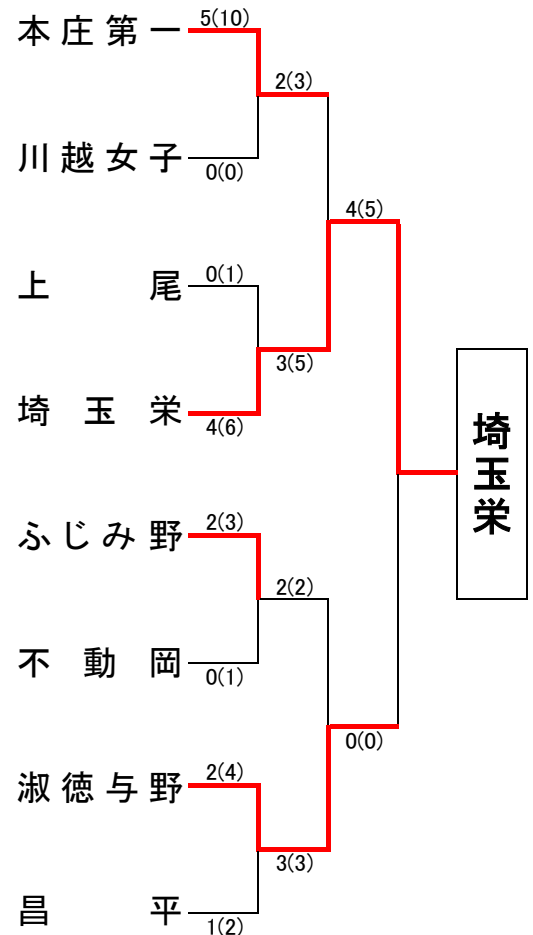

全国大会出場校 ◆ 立教新座高等学校 初出場(選抜大会)

全国高等学校選抜大会 剣道の部 3月27日~28日 愛知県春日井市にて開催

平成27年度 第28回県民総合体育大会兼
第45回埼玉県高等学校剣道新人大会(女子団体の部)

平成27年11月24日

於：埼玉県立武道館

埼玉県高等学校・剣道大会の記録 (報道用)

大会名称	平成27年度 第28回県民総合体育大会兼第44回埼玉県高等学校剣道新人大会 女子団体の部		
主催	埼玉県高等学校体育連盟	会場	埼玉県立武道館
開催年月日	平成 27年 11月 24日 (火)		
参加学校数	女子	81	チーム
参加選手数	女子	648	名

ベスト16

本庄第一	2(3)	1(2)	伊奈学園
川越女子	1(2)	0(0)	久喜北陽
上尾	3(4)	0(0)	熊谷女子
埼玉栄	5(8)	0(0)	坂戸
ふじみ野	4(5)	0(0)	市立川口
不動岡	1(2)	1(1)	寄居城北
淑徳与野	4(5)	0(0)	東農大三
昌平	2(3)	1(1)	星野

◆準々決勝以上の記録◆

ベスト8(準々決勝)

本庄第一	5(10)	0(0)	川越女子
埼玉栄	4(6)	0(1)	上尾
ふじみ野	2(3)	0(1)	不動岡
淑徳与野	2(4)	1(2)	昌平