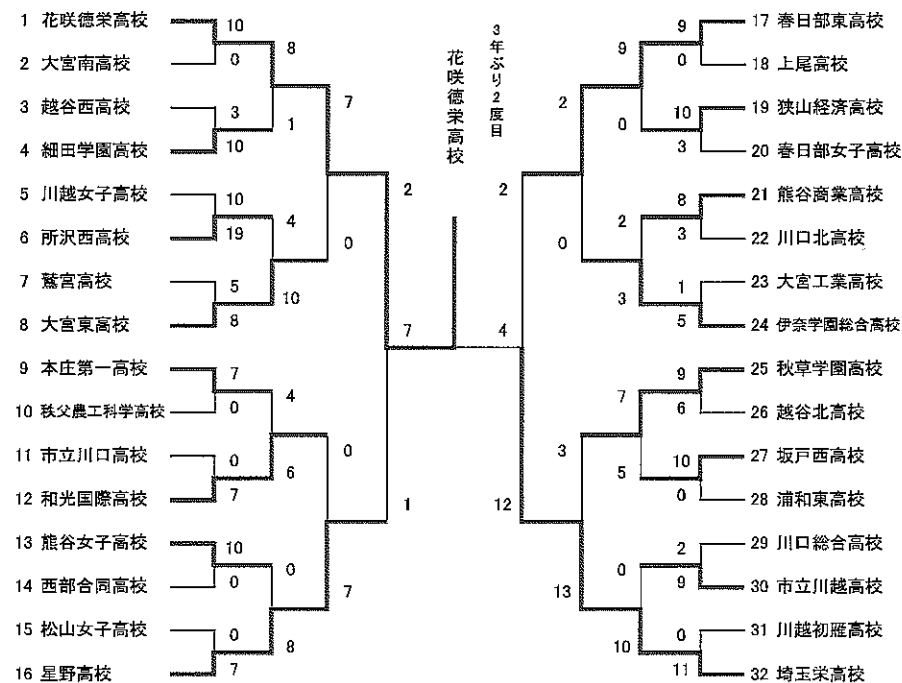

平成26年度県民総合体育大会兼ソフトボール新人大会兼全国高等学校選抜大会県予選

兼関東高等学校ソフトボール大会第1次予選(男子の部)

期日: 平成26年11月10日(月)、15日(土) 予備日11日・17日・18日

会場: さいたま市荒川総合運動公園(初日) 戸田市営道満ソフトボール球場(2日目)

優勝 秩父農工科学高校
準優勝 埼玉栄高校
第3位 栄北高校、川越東高校

平成26年度県民総合体育大会兼ソフトボール新人大会兼全国高等学校選抜大会県予選

兼関東高等学校ソフトボール大会第1次予選(女子の部)

期日: 平成26年11月10日(月)、11日(火)、14日(金)、15日(木) 予備日12日・13日・17日・18日

会場: 戸田市営道満ソフトボール球場

日程: 第1試合 9:30~ 第2試合 11:00~ 第3試合 12:30~

優勝 花咲徳栄高校
準優勝 埼玉栄高校
第3位 春日部東高校、星野高校

3位決定戦

5位決定戦