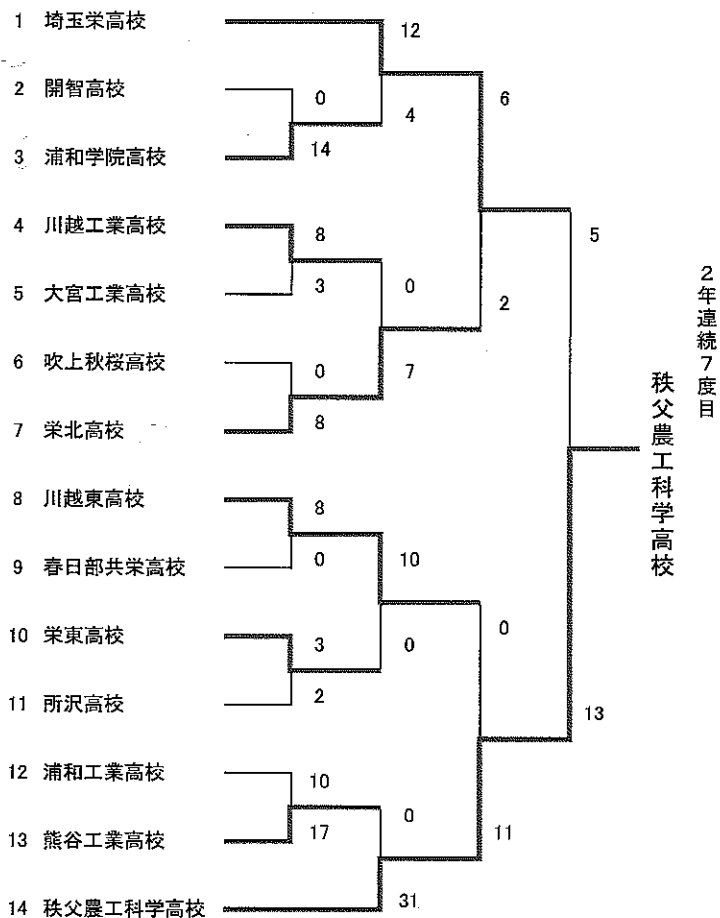

平成26年度県民総合体育大会兼ソフトボール新人大会兼全国高等学校選抜大会県予選

兼関東高等学校ソフトボール大会第1次予選(男子の部)

期日: 平成26年11月10日(月)、15日(土) 予備日11日・17日・18日

会場: さいたま市荒川総合運動公園(初日) 戸田市営道満ソフトボール球場(2日目)

優勝 秩父農工科学高校
準優勝 埼玉栄高校
第3位 栄北高校、川越東高校

平成26年度県民総合体育大会兼ソフトボール新人大会兼全国高等学校選抜大会県予選

兼関東高等学校ソフトボール大会第1次予選(女子の部)

期日: 平成26年11月10日(月)、11日(火)、14日(金)、15日(木) 予備日12日・13日・17日・18日

会場: 戸田市営道満ソフトボール球場

日程: 第1試合 9:30~ 第2試合 11:00~ 第3試合 12:30~

優勝 花咲徳栄高校
準優勝 埼玉栄高校
第3位 春日部東高校、星野高校

3位決定戦

5位決定戦