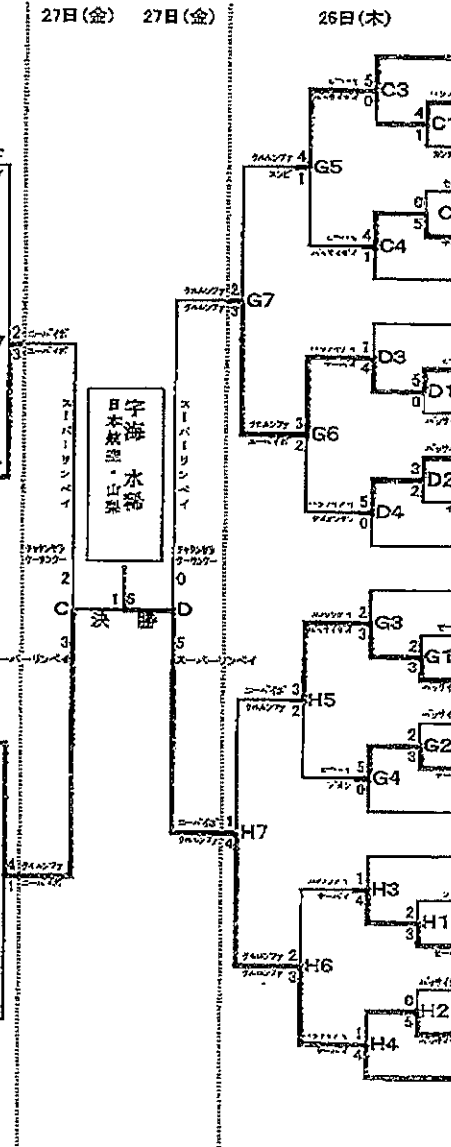

1 男子団体組手競技(50校)

※ 番号の小さい方が赤、大きい方が青となります。

※ 番号の小さい方が赤、大きい方が青となります。

2 男子団体形競技(46校) No.1

※ 番号の小さい方が赤、大きい方が青となります。

※ 番号の小さい方が赤、大きい方が青となります。

3 男子個人組手競技(59名)

※ 番号の小さい方が赤、大きい方が青となります。

※ 番号の小さい方が赤、大きい方が青となります。

4 男子個人形競技(50名)

※番号の小さい方が赤、大きい方が青となります。

※番号の小さい方が赤、大きい方が青となります。

5 女子団体組手競技(46校) No.1

※ 番号の小さい方が赤、大きい方が青となります。

※ 番号の小さい方が赤、大きい方が青となります。

6 女子団体形競技(43校) No.1

※ 番号の小さい方が赤、大きい方が青となります。

※ 番号の小さい方が赤、大きい方が青となります。

7 女子個人組手競技(55名)

※ 番号の小さい方が赤、大きい方が青となります。

※ 番号の小さい方が赤、大きい方が青となります。

8 女子個人形競技(49名)

※番号の小さい方が赤、大きい方が青となります。

※番号の小さい方が赤、大きい方が青となります。