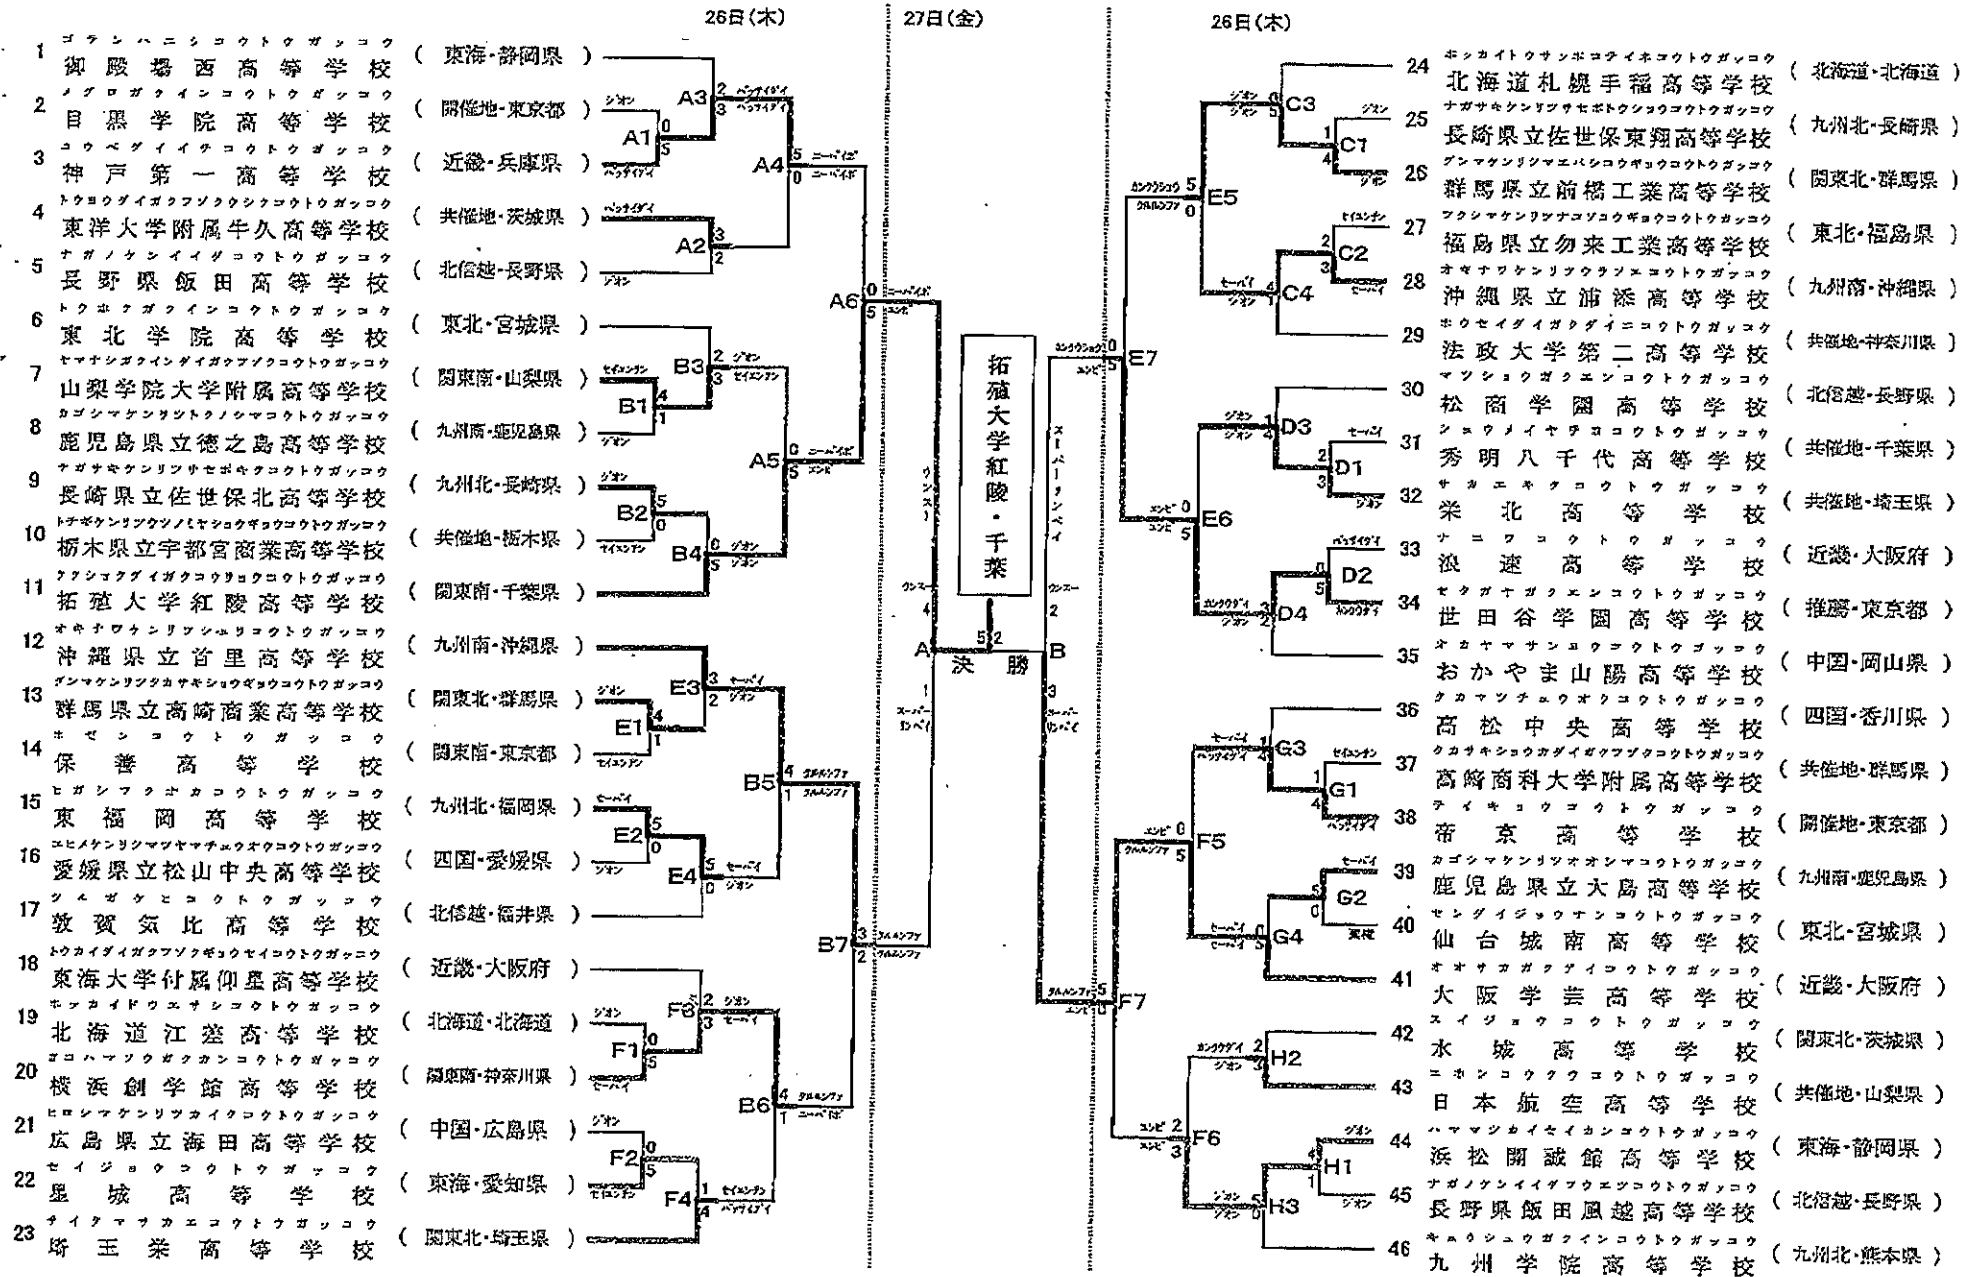

1 男子団体組手競技(50校)

※ 番号の小さい方が赤、大きい方が青となります。

※ 番号の小さい方が赤、大きい方が青となります。

2 男子団体形競技(46校) No.1

※ 番号の小さい方が赤、大きい方が青となります。

※ 番号の小さい方が赤、大きい方が青となります。

3 男子個人組手競技(59名)

※ 番号の小さい方が赤、大きい方が青となります。

※ 番号の小さい方が赤、大きい方が青となります。

4 男子個人形競技(50名)

※番号の小さい方が赤、大きい方が青となります。

※番号の小さい方が赤、大きい方が青となります。

5 女子団体組手競技(46校) No.1

※ 番号の小さい方が赤、大きい方が青となります。

※ 番号の小さい方が赤、大きい方が青となります。

6 女子団体形競技(43校) No.1

※ 番号の小さい方が赤、大きい方が青となります。

※ 番号の小さい方が赤、大きい方が青となります。

7 女子個人組手競技(55名)

※ 番号の小さい方が赤、大きい方が青となります。

※ 番号の小さい方が赤、大きい方が青となります。

8 女子個人形競技(49名)

※番号の小さい方が赤、大きい方が青となります。

※番号の小さい方が赤、大きい方が青となります。