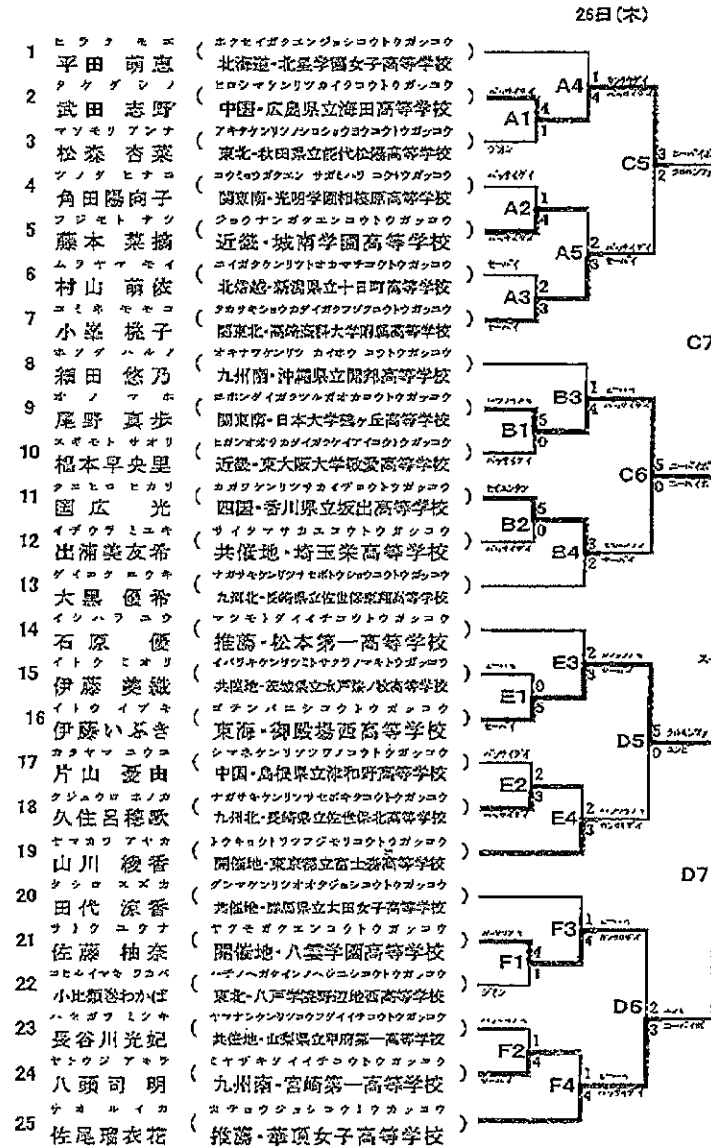

※ 番号の小さい方が赤、大きい方が青となります。

4 男子個人形競技(50名)

※番号の小さい方が赤、大きい方が青となります。

※番号の小さい方が赤、大きい方が青となります。

5 女子団体組手競技(46校) No.1

※ 番号の小さい方が赤、大きい方が青となります。

※ 番号の小さい方が赤、大きい方が青となります。

6 女子団体形競技(43校) No.1

※ 番号の小さい方が赤、大きい方が青となります。

※ 番号の小さい方が赤、大きい方が青となります。

7 女子個人組手競技(55名)

※ 番号の小さい方が赤、大きい方が青となります。

※ 番号の小さい方が赤、大きい方が青となります。

8 女子個人形競技(49名)

※番号の小さい方が赤、大きい方が青となります。

※番号の小さい方が赤、大きい方が青となります。