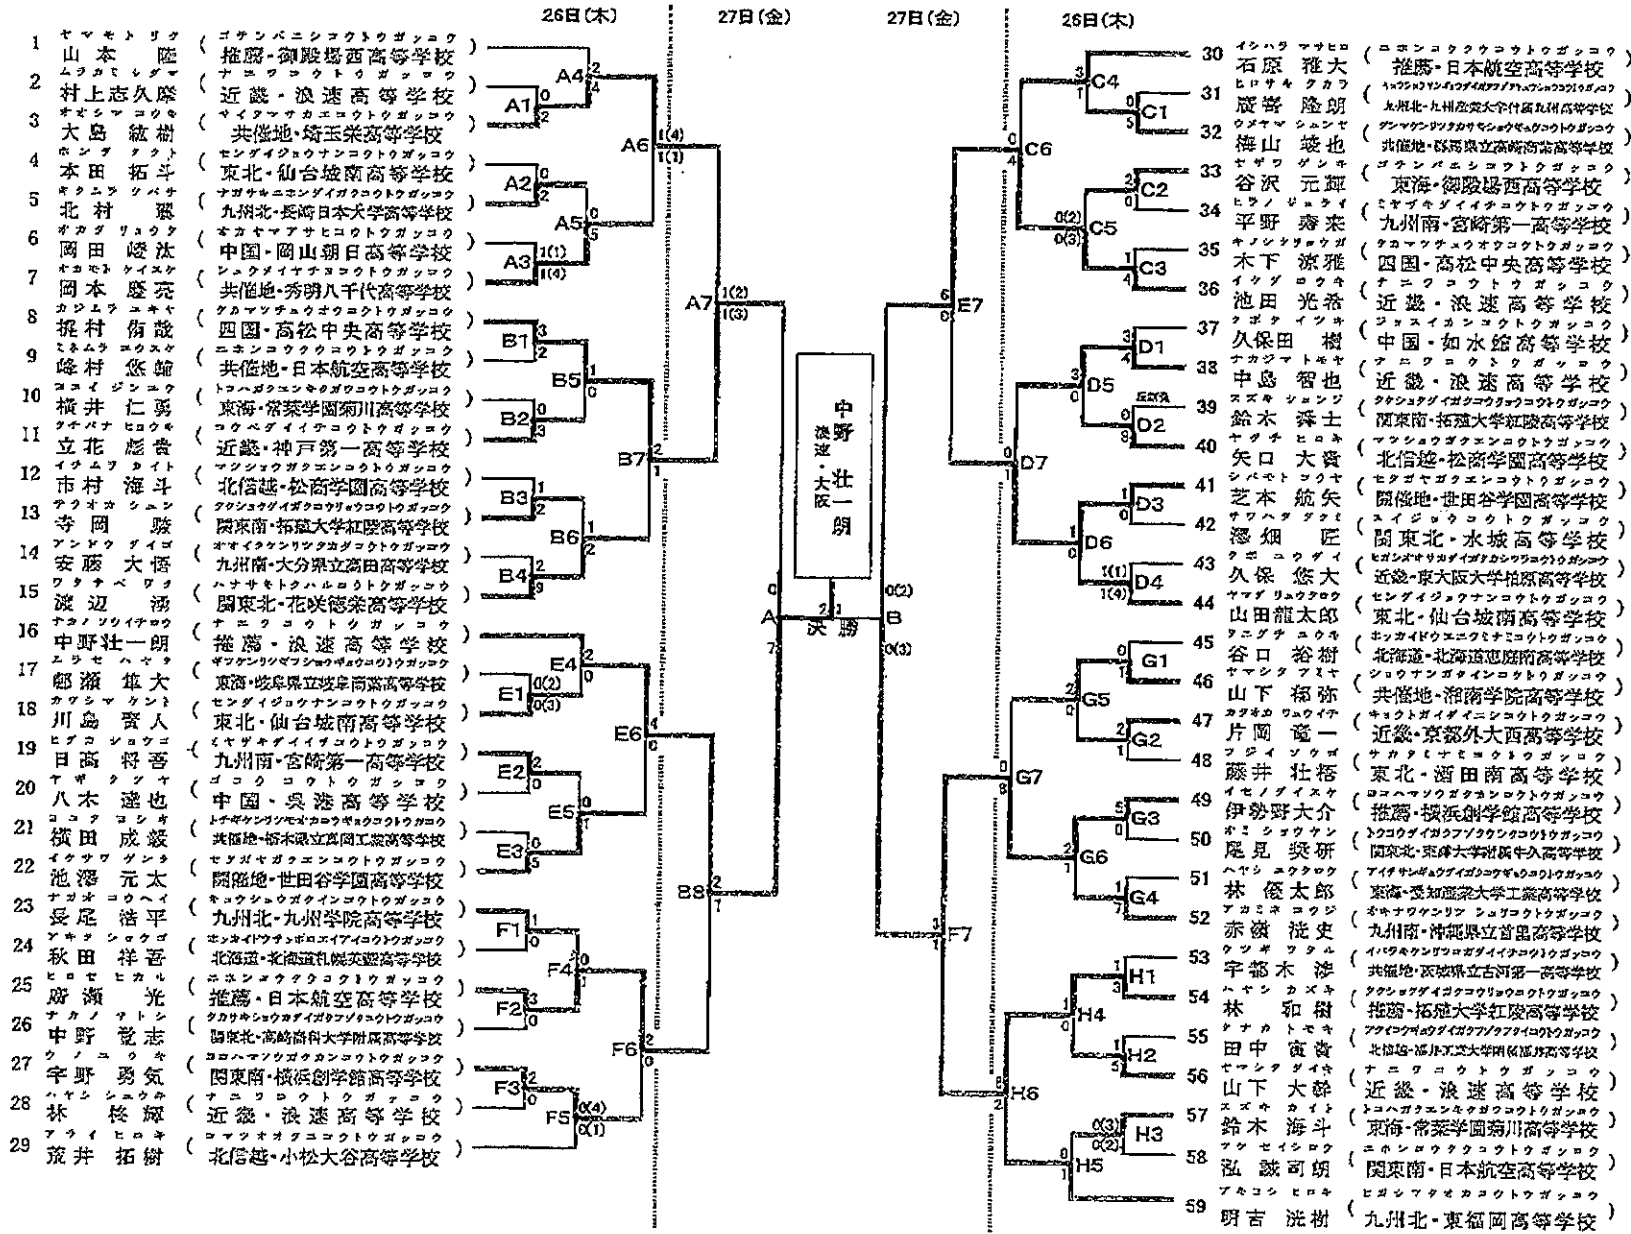

1 男子団体組手競技(50校)

※ 番号の小さい方が赤、大きい方が青となります。

※ 番号の小さい方が赤、大きい方が青となります。

2 男子団体形競技(46校) No.1

※ 番号の小さい方が赤、大きい方が青となります。

※ 番号の小さい方が赤、大きい方が青となります。

3 男子個人組手競技(59名)

※ 番号の小さい方が赤、大きい方が青となります。

※ 番号の小さい方が赤、大きい方が青となります。

4 男子個人形競技(50名)

※番号の小さい方が赤、大きい方が青となります。

※番号の小さい方が赤、大きい方が青となります。

5 女子団体組手競技(46校) No.1

※ 番号の小さい方が赤、大きい方が青となります。

※ 番号の小さい方が赤、大きい方が青となります。

6 女子団体形競技(43校) No.1

※ 番号の小さい方が赤、大きい方が青となります。

※ 番号の小さい方が赤、大きい方が青となります。

7 女子個人組手競技(55名)

※ 番号の小さい方が赤、大きい方が青となります。

※ 番号の小さい方が赤、大きい方が青となります。

8 女子個人形競技(49名)

※番号の小さい方が赤、大きい方が青となります。

※番号の小さい方が赤、大きい方が青となります。