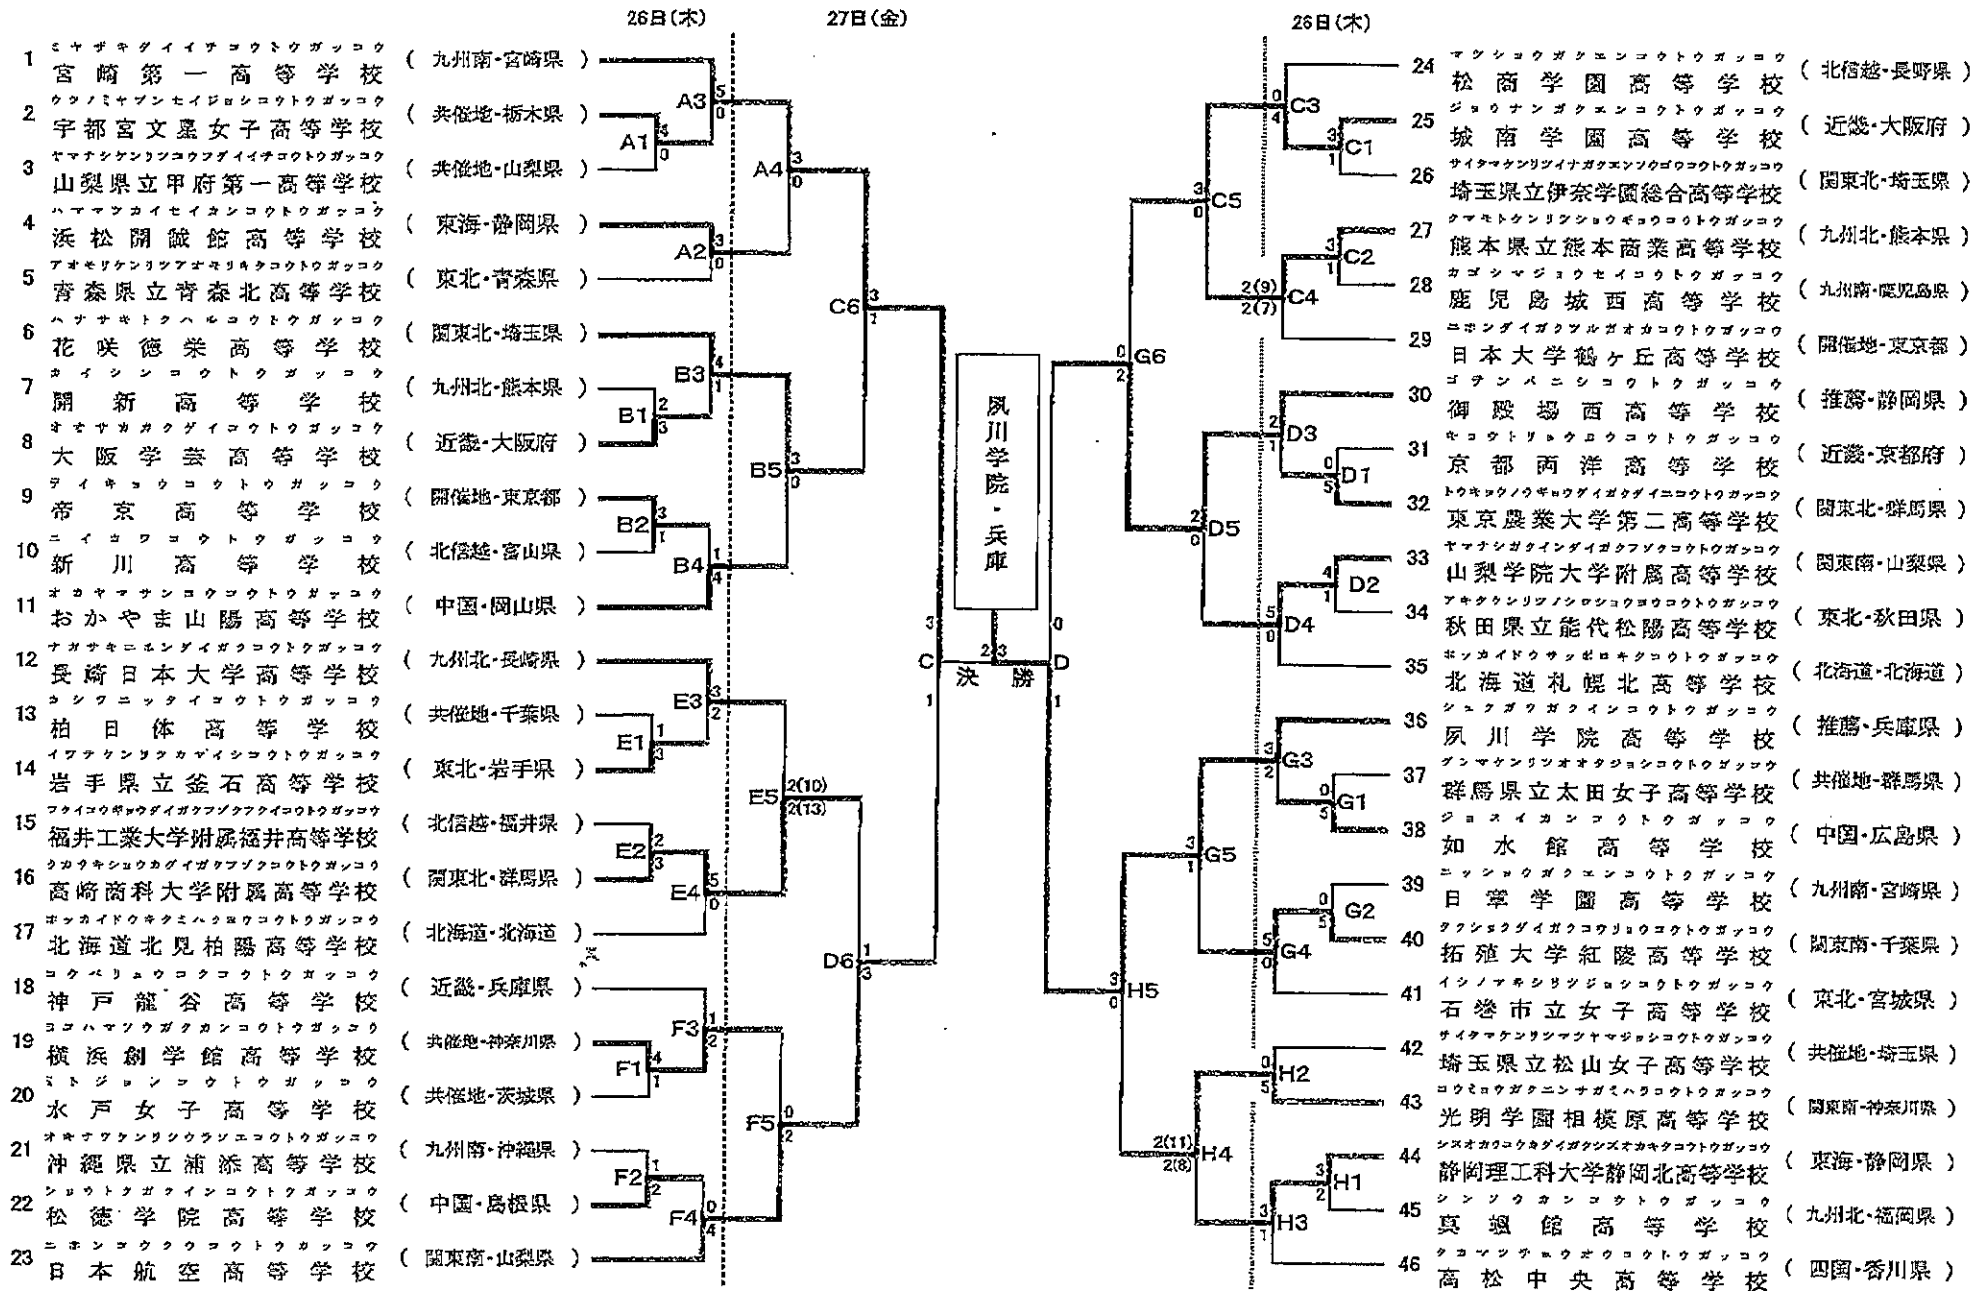

※ 番号の小さい方が赤、大きい方が青となります。

4 男子個人形競技(50名)

※番号の小さい方が赤、大きい方が青となります。

※番号の小さい方が赤、大きい方が青となります。

5 女子団体組手競技(46校) No.1

※ 番号の小さい方が赤、大きい方が青となります。

※ 番号の小さい方が赤、大きい方が青となります。

6 女子団体形競技(43校) No.1

※ 番号の小さい方が赤、大きい方が青となります。

※ 番号の小さい方が赤、大きい方が青となります。

7 女子個人組手競技(55名)

※ 番号の小さい方が赤、大きい方が青となります。

※ 番号の小さい方が赤、大きい方が青となります。

8 女子個人形競技(49名)

※番号の小さい方が赤、大きい方が青となります。

※番号の小さい方が赤、大きい方が青となります。