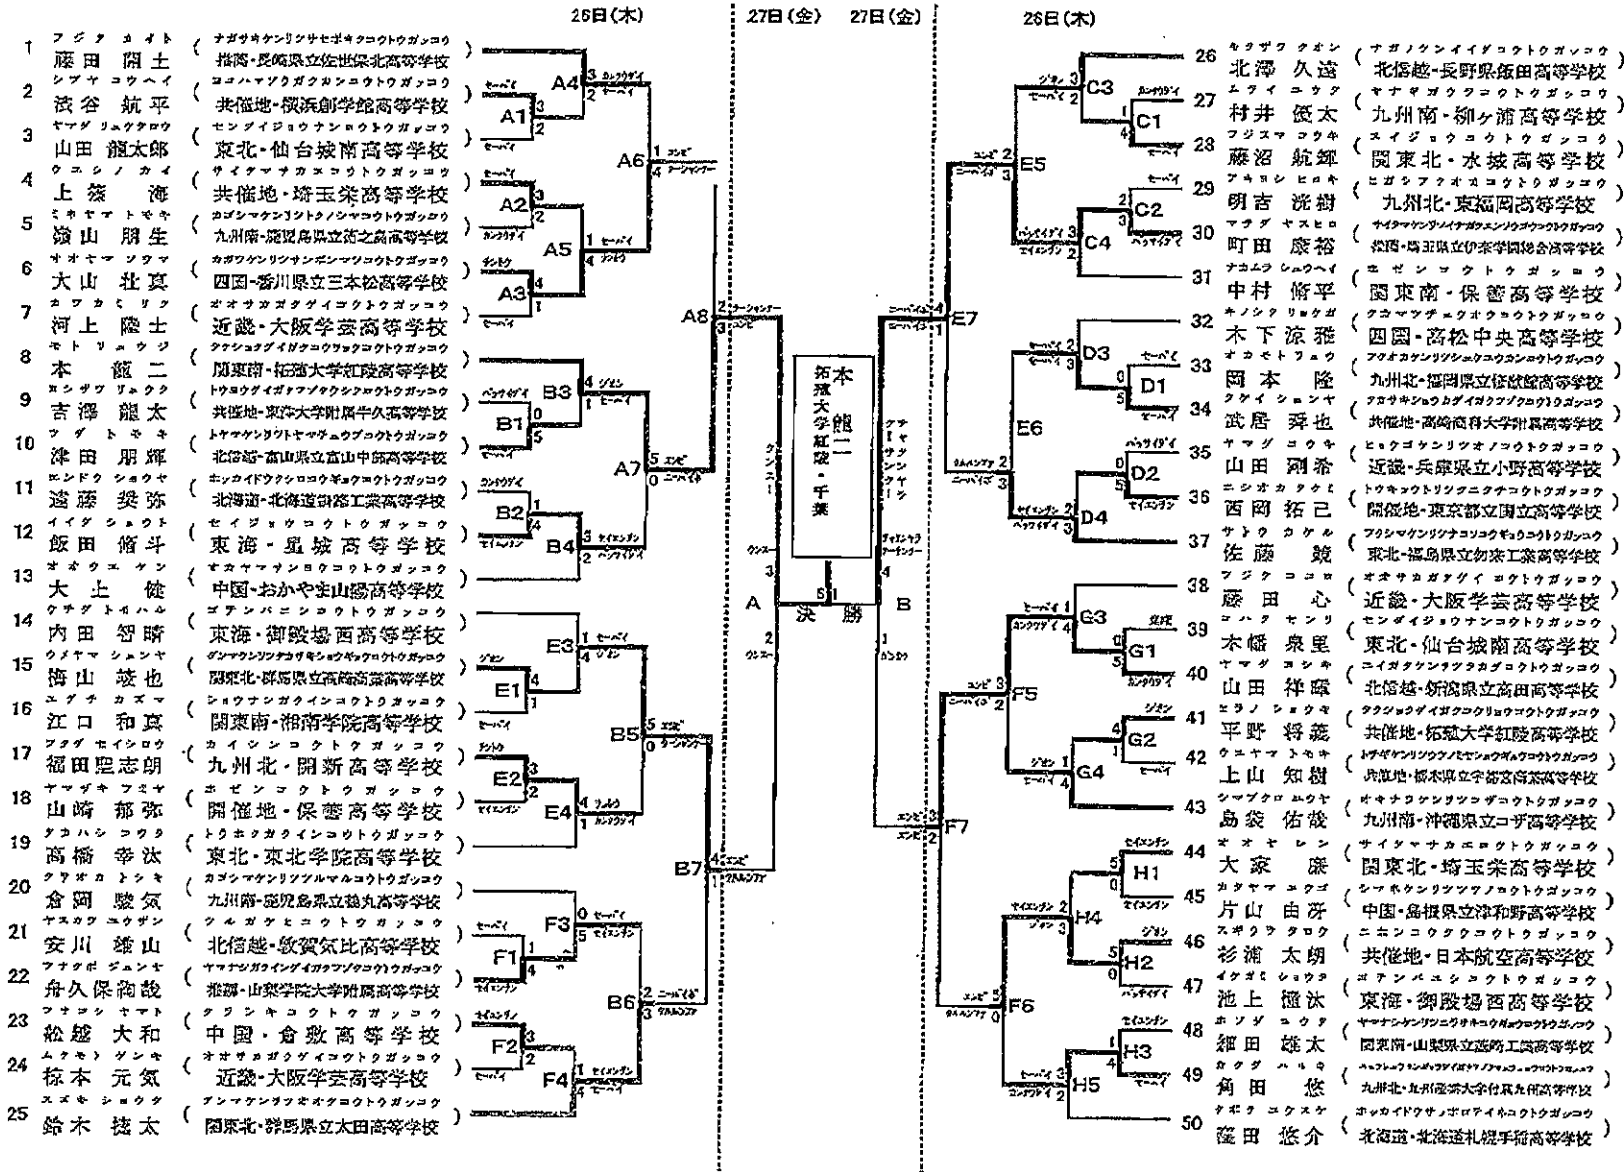

1 男子団体組手競技(50校)

※ 番号の小さい方が赤、大きい方が青となります。

※ 番号の小さい方が赤、大きい方が青となります。

2 男子団体形競技(46校) No.1

※ 番号の小さい方が赤、大きい方が青となります。

※ 番号の小さい方が赤、大きい方が青となります。

3 男子個人組手競技(59名)

※ 番号の小さい方が赤、大きい方が青となります。

※ 番号の小さい方が赤、大きい方が青となります。

4 男子個人形競技(50名)

※番号の小さい方が赤、大きい方が青となります。

※番号の小さい方が赤、大きい方が青となります。

5 女子団体組手競技(46校) No.1

※ 番号の小さい方が赤、大きい方が青となります。

※ 番号の小さい方が赤、大きい方が青となります。

6 女子団体形競技(43校) No.1

※ 番号の小さい方が赤、大きい方が青となります。

※ 番号の小さい方が赤、大きい方が青となります。

7 女子個人組手競技(55名)

※ 番号の小さい方が赤、大きい方が青となります。

※ 番号の小さい方が赤、大きい方が青となります。

8 女子個人形競技(49名)

※番号の小さい方が赤、大きい方が青となります。

※番号の小さい方が赤、大きい方が青となります。