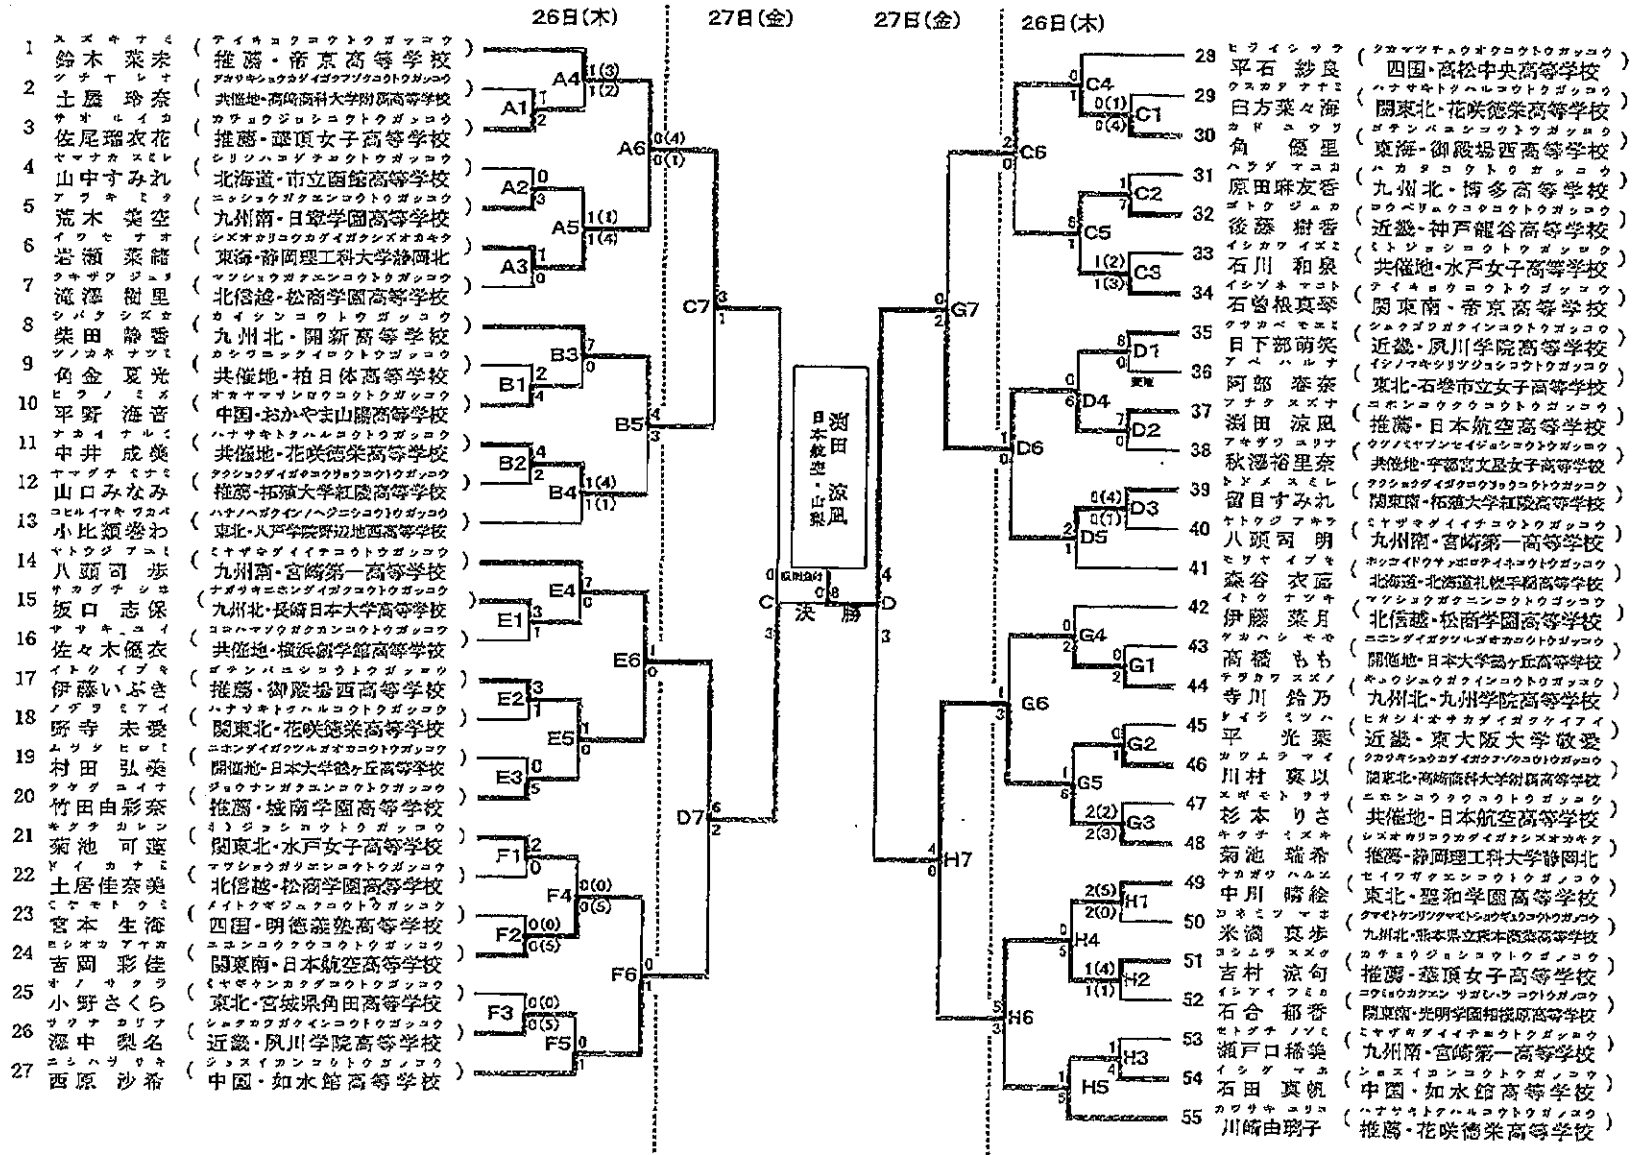

※ 番号の小さい方が赤、大きい方が青となります。

※ 番号の小さい方が赤、大きい方が青となります。

7 女子個人組手競技(55名)

※ 番号の小さい方が赤、大きい方が青となります。

※ 番号の小さい方が赤、大きい方が青となります。

8 女子個人形競技(49名)

※番号の小さい方が赤、大きい方が青となります。

※番号の小さい方が赤、大きい方が青となります。