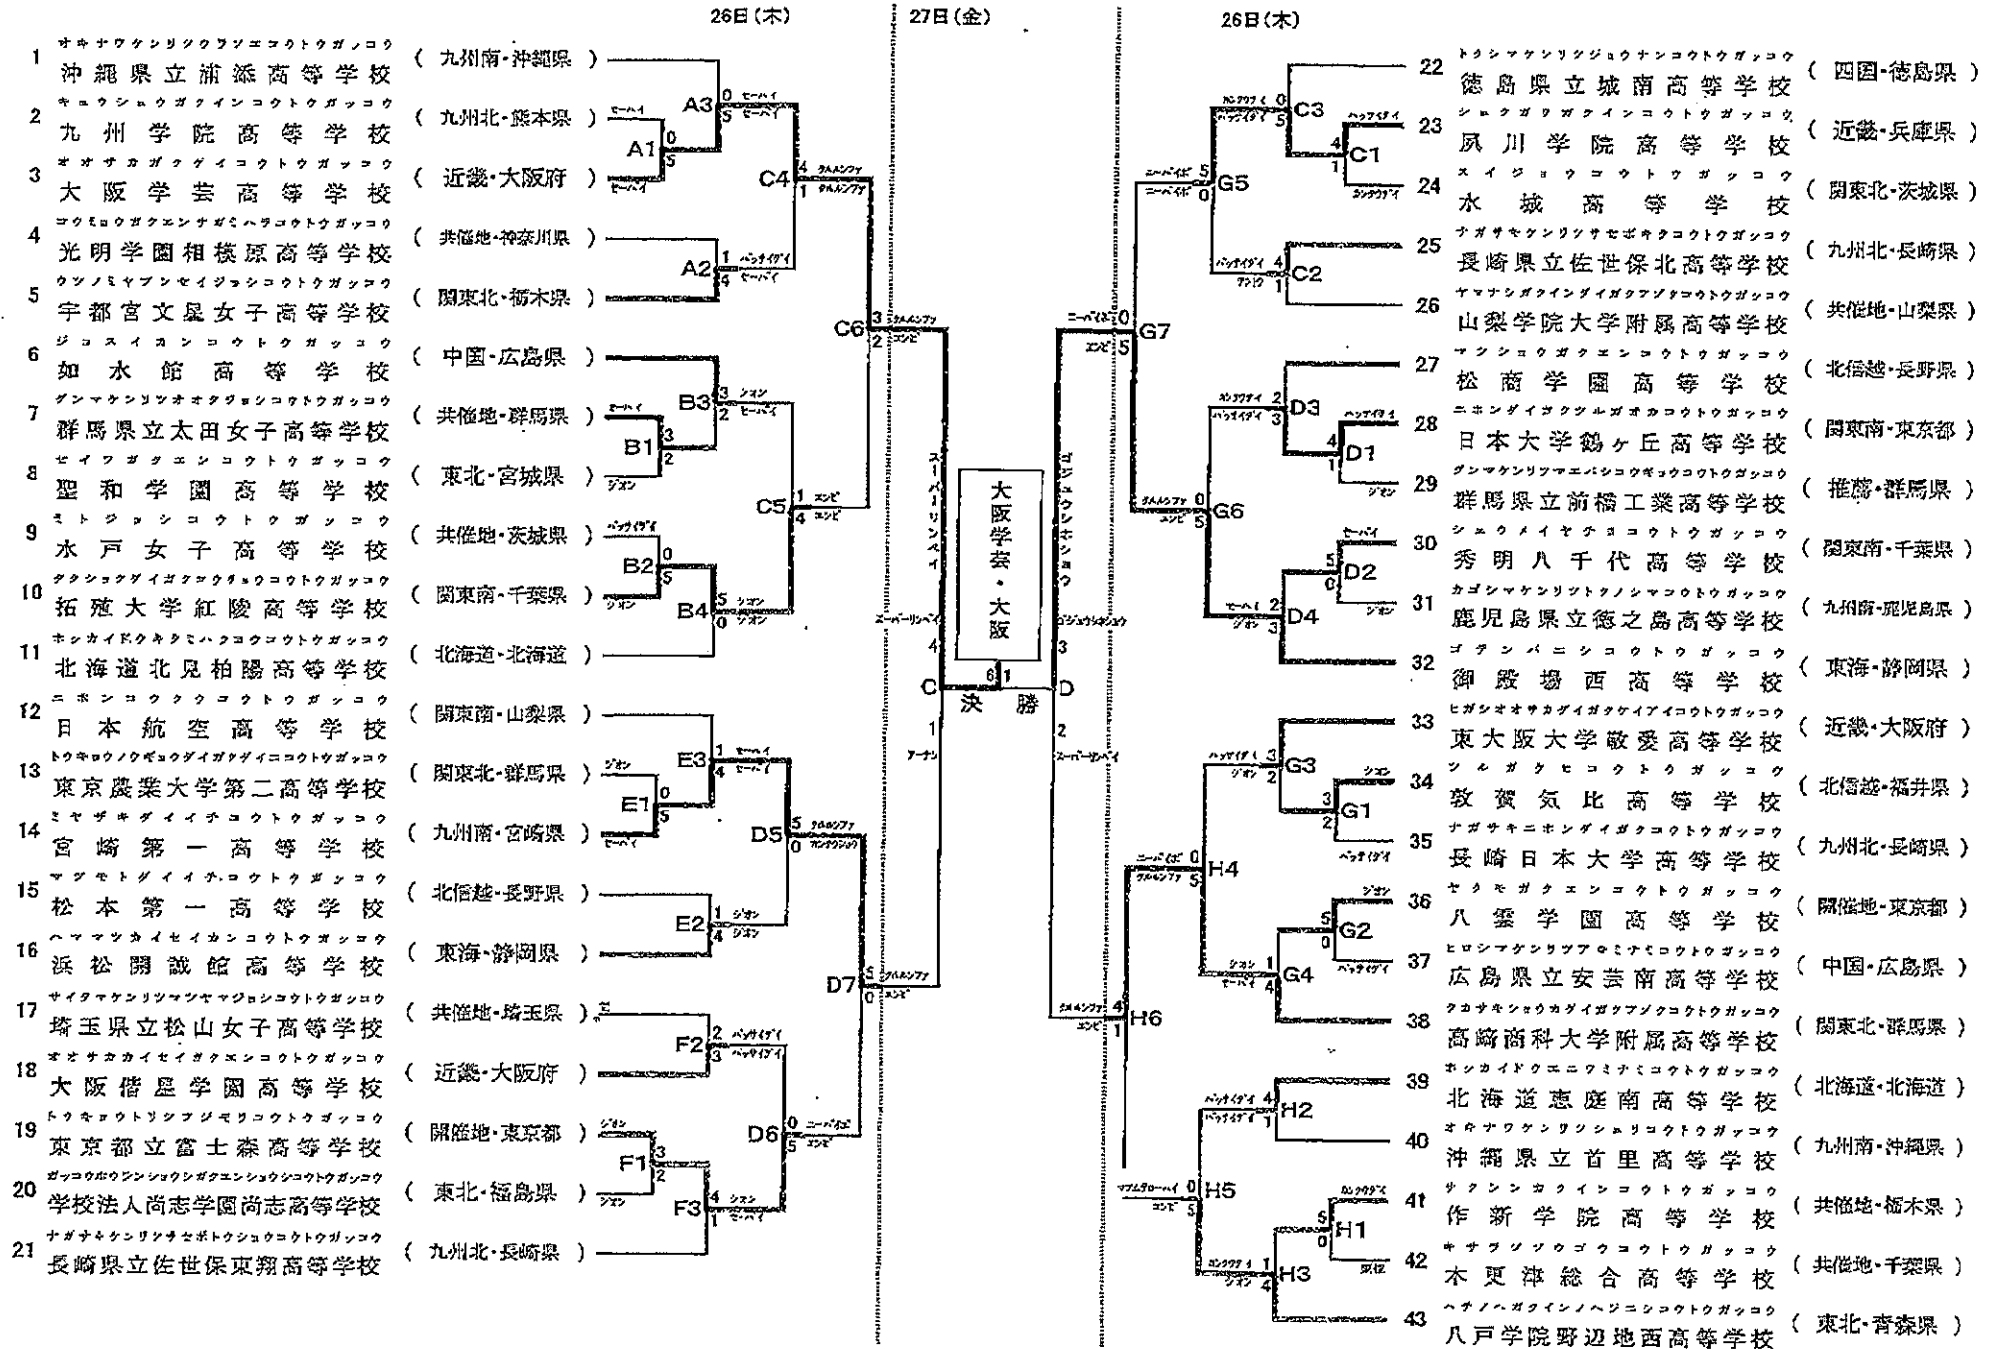

※ 番号の小さい方が赤、大きい方が青となります。

4 男子個人形競技(50名)

※番号の小さい方が赤、大きい方が青となります。

※番号の小さい方が赤、大きい方が青となります。

5 女子団体組手競技(46校) No.1

※ 番号の小さい方が赤、大きい方が青となります。

※ 番号の小さい方が赤、大きい方が青となります。

6 女子団体形競技(43校) No.1

※ 番号の小さい方が赤、大きい方が青となります。

※ 番号の小さい方が赤、大きい方が青となります。

7 女子個人組手競技(55名)

※ 番号の小さい方が赤、大きい方が青となります。

※ 番号の小さい方が赤、大きい方が青となります。

8 女子個人形競技(49名)

※番号の小さい方が赤、大きい方が青となります。

※番号の小さい方が赤、大きい方が青となります。