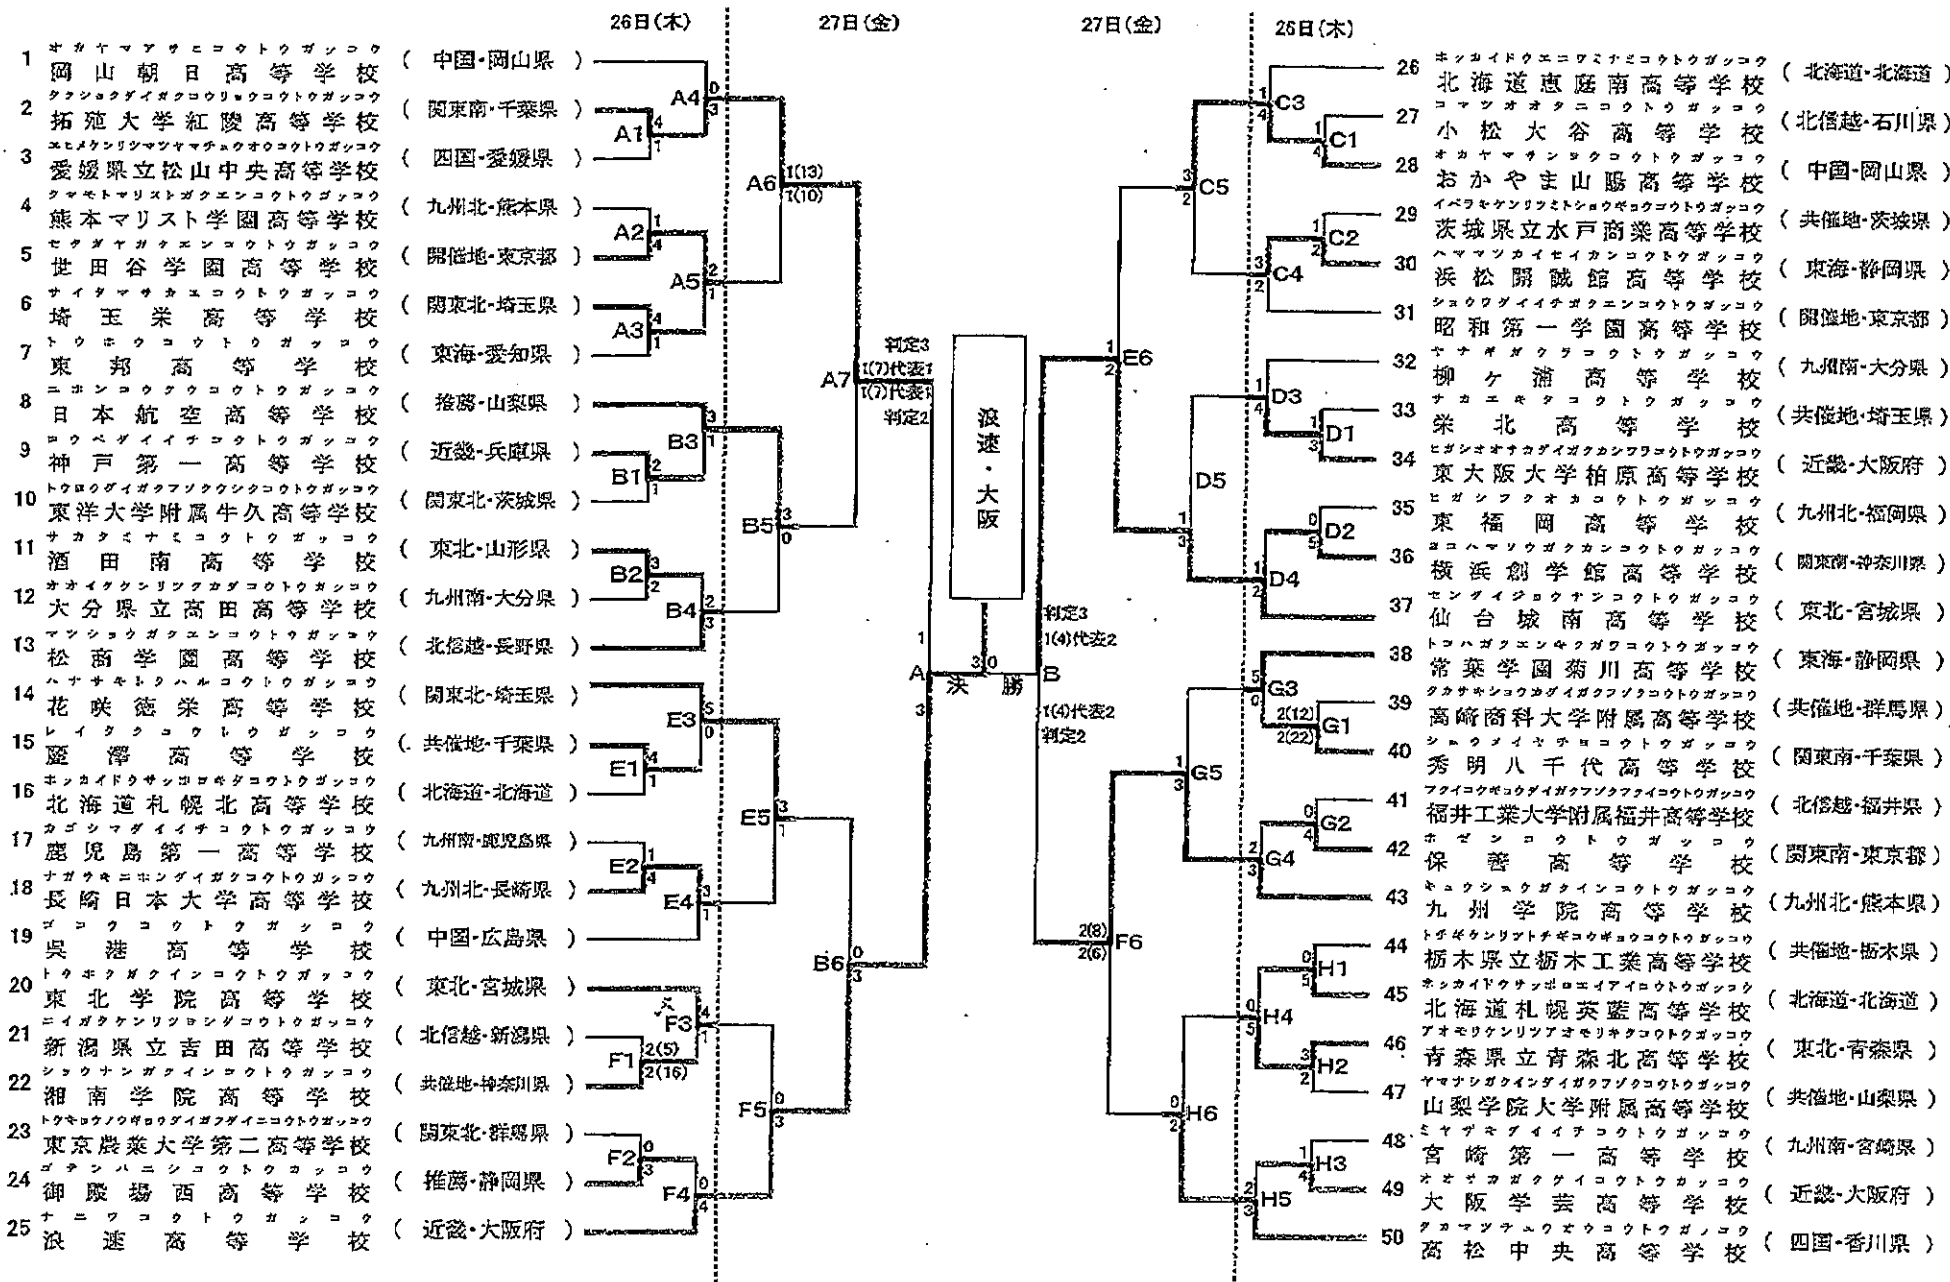

1 男子団体組手競技(50校)

※ 番号の小さい方が赤、大きい方が青となります。

※ 番号の小さい方が赤、大きい方が青となります。

2 男子団体形競技(46校) No.1

※ 番号の小さい方が赤、大きい方が青となります。

※ 番号の小さい方が赤、大きい方が青となります。

3 男子個人組手競技(59名)

※ 番号の小さい方が赤、大きい方が青となります。

※ 番号の小さい方が赤、大きい方が青となります。

4 男子個人形競技(50名)

※番号の小さい方が赤、大きい方が青となります。

※番号の小さい方が赤、大きい方が青となります。

5 女子団体組手競技(46校) No.1

※ 番号の小さい方が赤、大きい方が青となります。

※ 番号の小さい方が赤、大きい方が青となります。

6 女子団体形競技(43校) No.1

※ 番号の小さい方が赤、大きい方が青となります。

※ 番号の小さい方が赤、大きい方が青となります。

7 女子個人組手競技(55名)

※ 番号の小さい方が赤、大きい方が青となります。

※ 番号の小さい方が赤、大きい方が青となります。

8 女子個人形競技(49名)

※番号の小さい方が赤、大きい方が青となります。

※番号の小さい方が赤、大きい方が青となります。