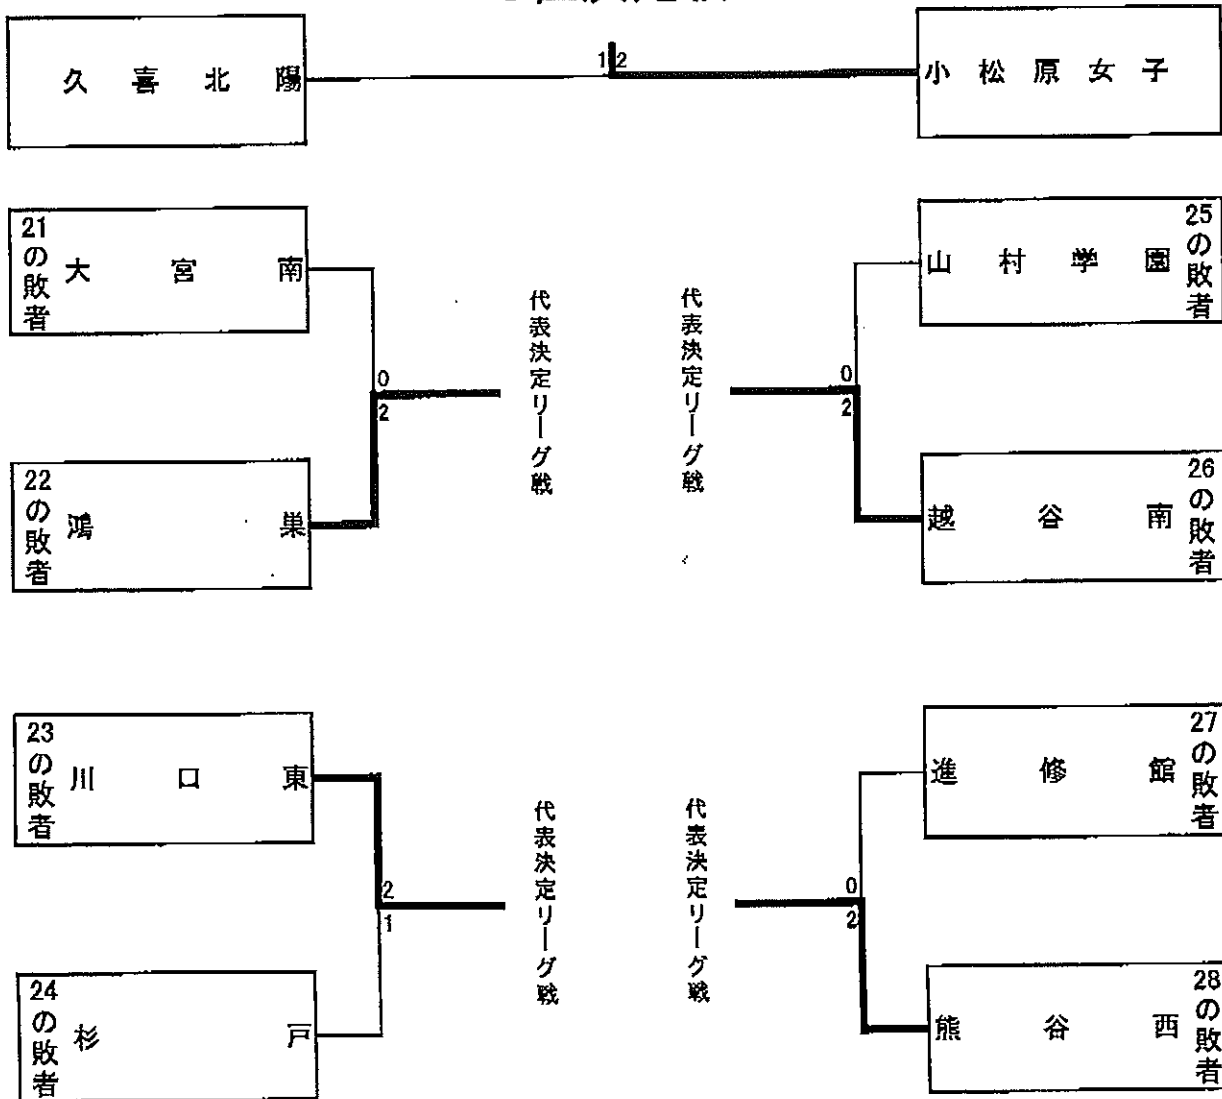

女子団体(36)

女子 代表決定

3位決定戦

5位決定戦

関東予選 県大会 女子団体

女子団体 (GT-2) リー	細田学園	川口東	熊谷西	鴻巣	越谷南	星野	勝点	勝数	負数	勝 敗	順位
細田学園		2-0	2-0	2-0	2-1	2-0	5	10	1	5 - 0	1
川口東	0-2		2-1	2-0	0-2	1-2	2	5	7	2 - 3	4
熊谷西	0-2	1-2		1-2	0-2	1-2	0	3	10	0 - 5	6
鴻巣	0-2	0-2	2-1		0-2	1-2	1	3	9	1 - 4	5
越谷南	1-2	2-0	2-0	2-0		1-2	3	8	4	3 - 2	3
星野	0-2	2-1	2-1	2-1	2-1		4	8	6	4 - 1	2