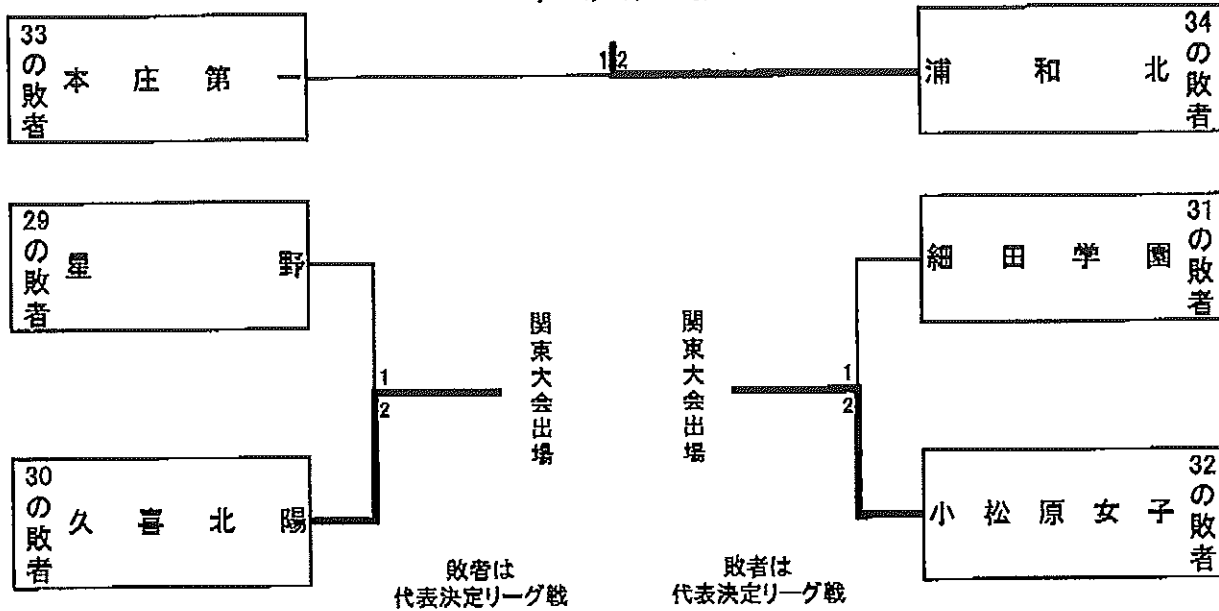

女子団体(36)

女子 代表決定

3位決定戦

5位決定戦

関東予選 県大会 女子団体

女子団体 (GT-2) リー	細田学園	川口東	熊谷西	鴻巣	越谷南	星野	勝点	勝数	負数	勝 敗	順位
細田学園		2-0	2-0	2-0	2-1	2-0	5	10	1	5 - 0	1
川口東	0-2		2-1	2-0	0-2	1-2	2	5	7	2 - 3	4
熊谷西	0-2	1-2		1-2	0-2	1-2	0	3	10	0 - 5	6
鴻巣	0-2	0-2	2-1		0-2	1-2	1	3	9	1 - 4	5
越谷南	1-2	2-0	2-0	2-0		1-2	3	8	4	3 - 2	3
星野	0-2	2-1	2-1	2-1	2-1		4	8	6	4 - 1	2