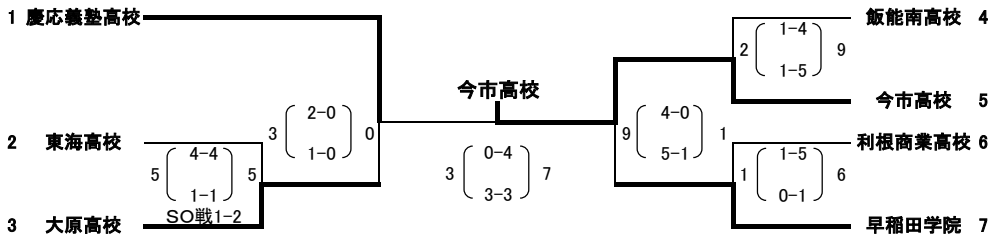

平成26年度第43回関東高等学校ホッケー大会兼全国総体予選 競技結果

【 男子 】

全国総体出場権獲得戦

	A	B	C	勝	敗	分	勝点	得失点	総得点	順位
A 利根商業高校	-	0 $\begin{pmatrix} 0-1 \\ 0-2 \end{pmatrix}$ 3	2 $\begin{pmatrix} 0-0 \\ 2-2 \end{pmatrix}$ 2	0	1	1	1	-3	2	3
B 飯能南高校	3 $\begin{pmatrix} 1-0 \\ 2-0 \end{pmatrix}$ 0	-	4 $\begin{pmatrix} 3-0 \\ 1-1 \end{pmatrix}$ 1	2	0	0	6	6	7	1
C 東海高校	2 $\begin{pmatrix} 0-0 \\ 2-2 \end{pmatrix}$ 2	1 $\begin{pmatrix} 0-3 \\ 1-1 \end{pmatrix}$ 4	-	0	1	1	1	-3	3	2