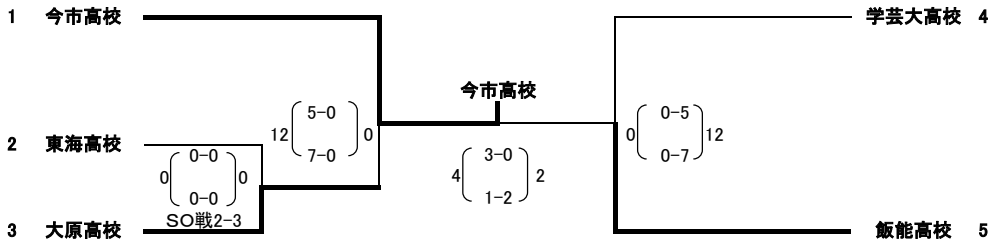

【 女子 】

1. 男子 順位 優勝 栃木県立今市高等学校
   準優勝 慶應義塾高等学校
   第3位 早稲田大学高等学院
   第3位 千葉県立大原高等学校

総体出場権獲得 上位4校に加えて、埼玉県立飯能南高等学校・茨城県立東海高等学校の6校