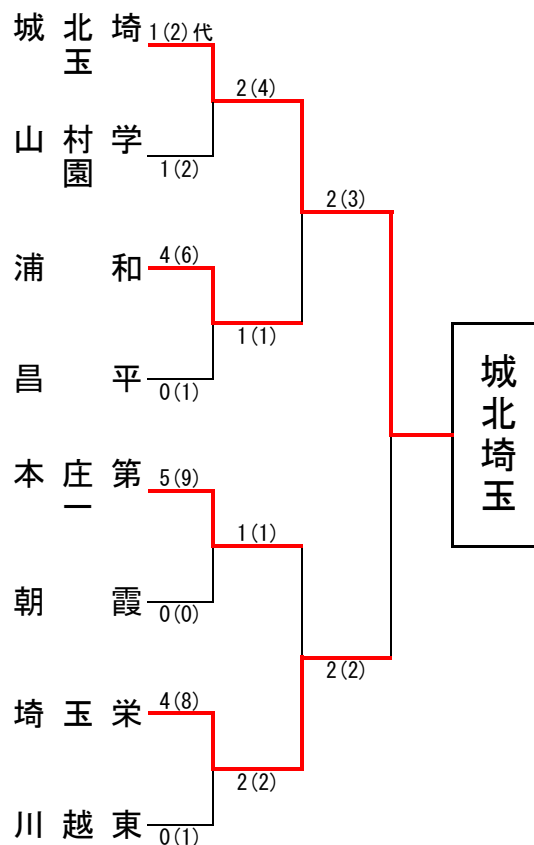

埼玉県高等学校・剣道大会の記録 (報道用)

大会名称	令和5年度 関東高等学校剣道大会埼玉県予選会			男子団体の部
主催	埼玉県高等学校体育連盟	会場	埼玉県立武道館	
開催年月日	令和5年5月6日(土)			
参加学校数	男子	95	チーム	
参加選手数	男子	665	名	

ベスト16

城北埼玉	4(8)	0(2)	松山
山村学園	4(7)	0(2)	深谷商業
浦和	3(6)	0(0)	東農大三
昌平	2(4)	1(3)	春日部
本庄第一	3(5)	0(0)	川口市立
朝霞	2(3)	0(1)	久喜北陽
埼玉栄	3(3)	0(0)	大宮東
川越東	3(6)	1(3)	川口北

ベスト8

城北埼玉	1(2)代	1(2)	山村学園
浦和	4(6)	0(1)	昌平
本庄第一	5(9)	0(0)	朝霞
埼玉栄	4(8)	0(1)	川越東

ベスト4 (準決勝)

城北埼玉	2(4)	1(1)	浦和
埼玉栄	2(2)	1(1)	本庄第一

決勝

校名(計)	城北埼玉	2(3)	2(2)	埼玉栄
先鋒	須田	☉メ		梅木
次鋒	小池		一本勝	メ▲西田
中堅	酒井		一本勝	メ▲荻谷
副将	築山			▲川崎
大将	中村	▲メ	一本勝	鈴木
代表者戦				

3・4位決定戦

本庄第一	2(4)	2(2)	浦和
------	------	------	----

出場校決定戦

順位決定	山村学園	4(6)	0(1)	昌平
	川越東	1(3)代	1(3)	朝霞
7・8位	昌平	2(4)	1(3)	朝霞

◆準々決勝以上の記録◆

◆城北埼玉高等学校 (初優勝)

関東大会 出場校	①	城北埼玉高校	②	埼玉栄高校	③	本庄第一高校	④	県立浦和高校
	⑤	山村学園高校	⑥	川越東高校	⑦	昌平高校		